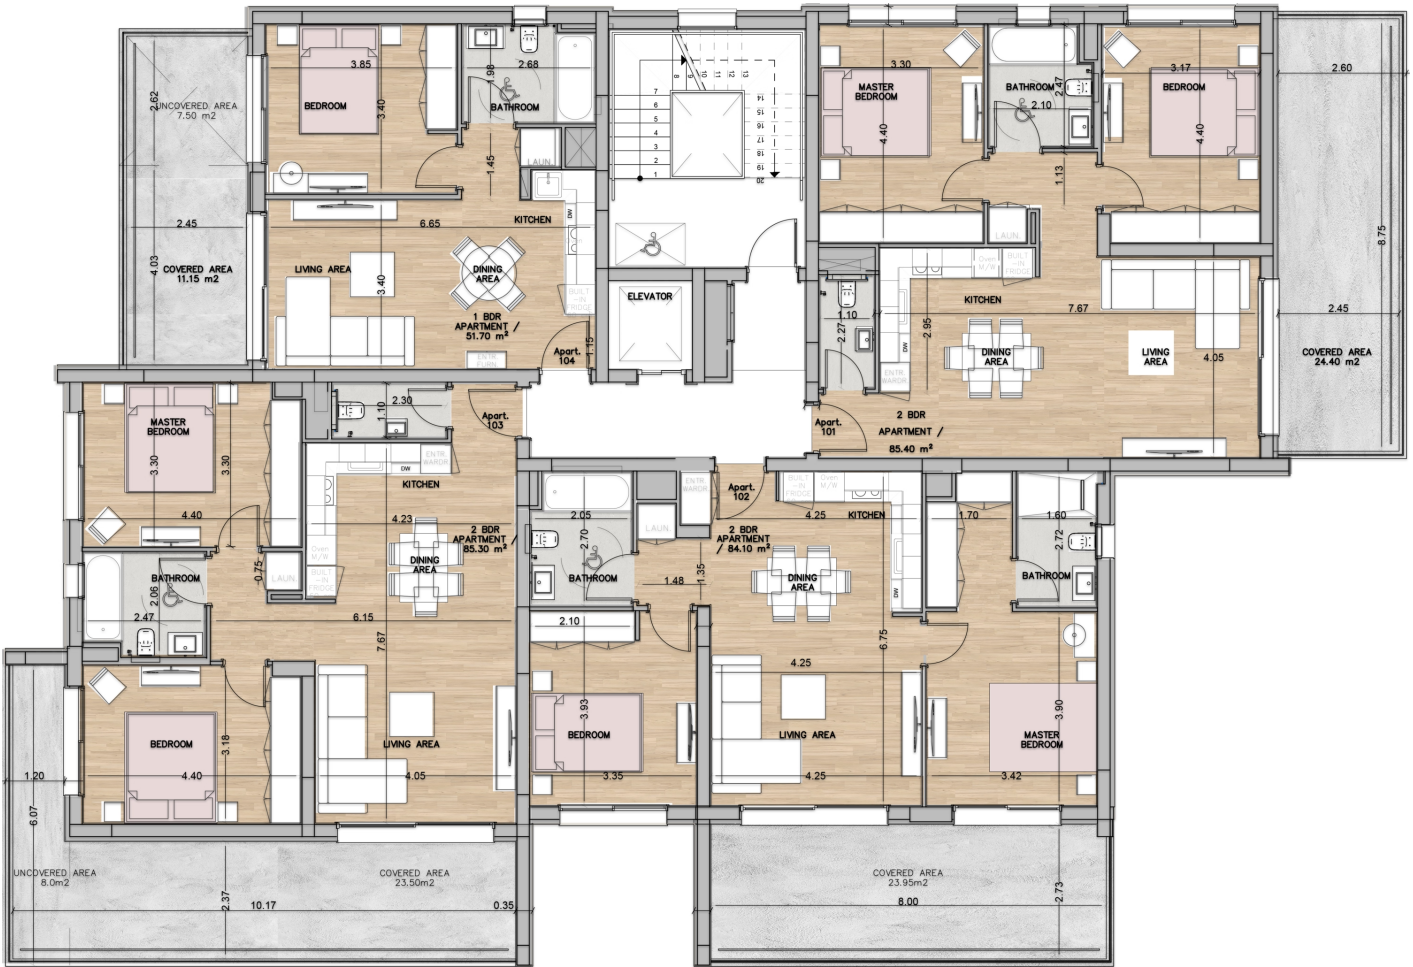

ΈΡΓΟ: GALEA

ΑΡΙΘΜΟΣ ΜΟΝΑΔΑΣ: GALEA 103

ΤΟΠΟΘΕΣΙΑ: Κολούμπια, Λεμεσός

ΤΥΠΟΣ: Διαμέρισμα

ΟΛΟΚΛΗΡΩΣΗ: Ιανουάριος 2028

ΥΠΝΟΔΩΜΑΤΙΑ: 2

ΤΙΜΗ: €478 720+ΦΠΑ

ΣΤΑΘΜΕΥΣΗ: 1

ΕΣΩΤΕΡΙΚΗ ΕΠΙΦΑΝΕΙΑ: 85.30

ΌΡΟΦΟΣ: 1

ΣΥΝΟΛΙΚΗ ΚΑΛΥΜΜΕΝΗ ΕΠΙΦΑΝΕΙΑ: 108.80

ΚΑΛΥΜΜΕΝΕΣ ΒΕΡΑΝΤΕΣ: 23.50

ΕΠΙΦΑΝΕΙΑ ΚΟΙΝΟΧΡΗΣΤΗΣ ΧΡΗΣΗΣ: 8.01

Διάταξη μονάδας

1ος όροφος

Ισόγειο