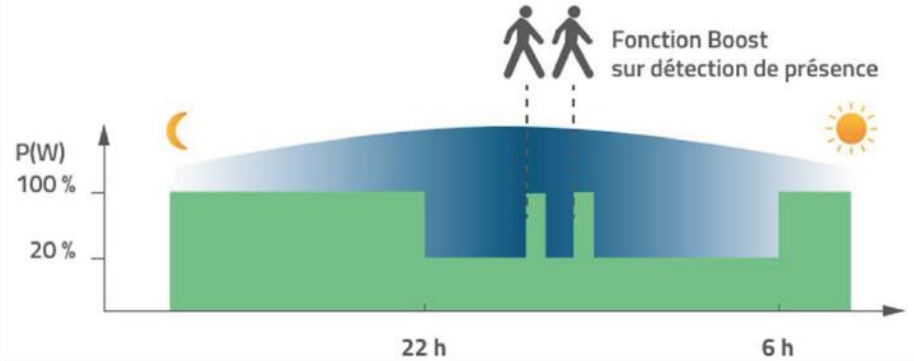

Abaissement programmable