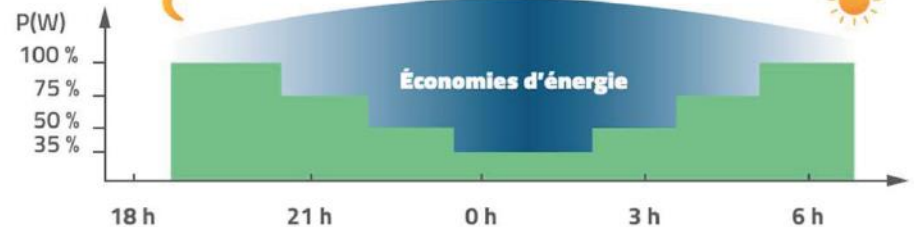

Abaissement programmable