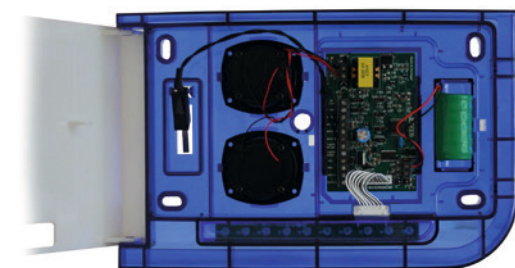

# Design & Tecnologia LED

XTEC  
Sirene de Exterior

Sirene concebida para exterior com um design moderno.  
Disponível em diversas cores. LEDs de presença/alarme Osram.  
Fácil manuseamento e adequada a qualquer tipo de instalação: habitação, indústria e outros edifícios.

Certificação EN50131-4 Grau 3.

Vista Posterior

Vista Interior

Vista Superior

Cores Disponíveis	
<b>Tampa</b>	<b>Lente</b>
	 
Branco	Azul Vermelho

Sirene de 2 piezos / 110dB com LEDs potentes.

### Especificações

Tipo .....	Sirene de Exterior
Nível de som.....	115 dB
Nº. de Piezos.....	2 Piezos
Tons .....	Dois Tons
Consumo .....	210mA (alarme)
Bateria.....	NIMH (incluído)
Dimensões (mm) .....	283 x 180 x 43
Alimentação .....	12 ou 24V
Cor Tampa .....	Branco
Cor Lente .....	Azul, Vermelho
IP43	
Base da sirene - Policarbonato V0	
Bampa da sirene - Policarbonato V0	