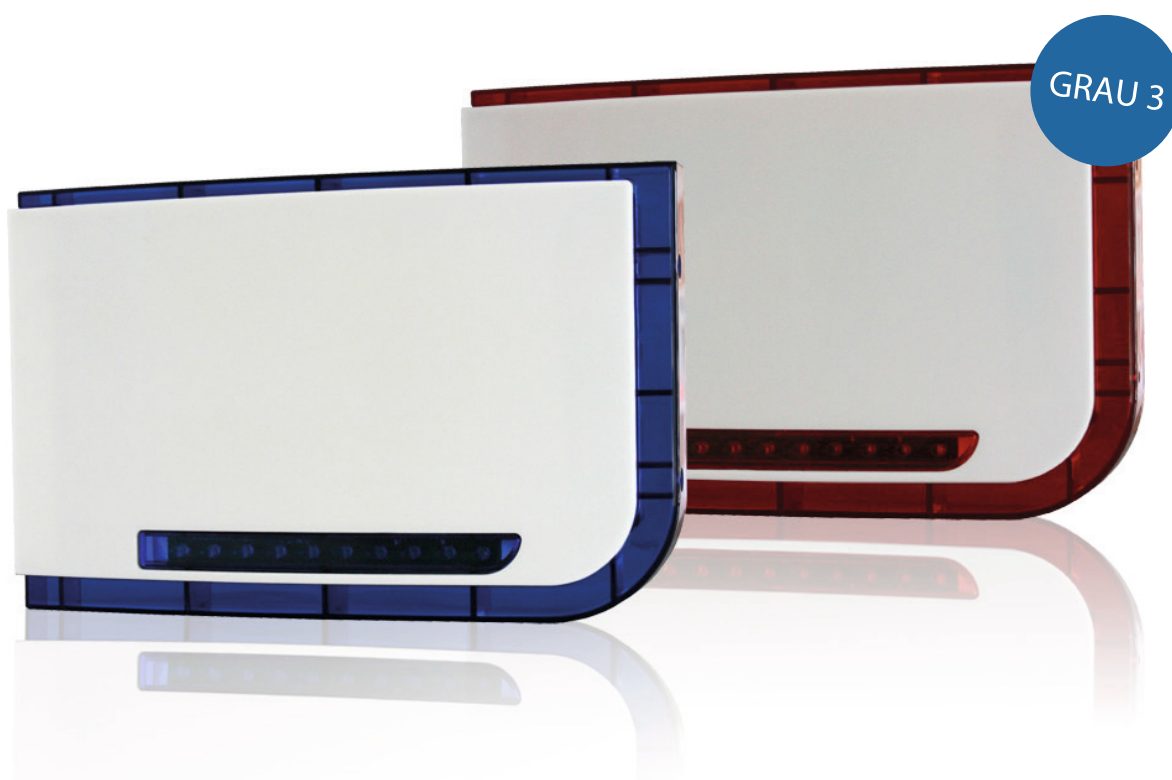

# Design & Tecnologia LED

XTEC  
Sirene de Exterior

Sirene concebida para exterior com um design moderno.  
Disponível em diversas cores. LEDs de presença/alarme Osram.  
Fácil manuseamento e adequada a qualquer tipo de instalação: habitação, indústria e outros edifícios.

### Características

Solução Versátil com excelente relação Custo-Benefício e Fiabilidade

Ideal para instalações em todos os tipos de condições, mesmo as mais adversas.

Desenho robusto com protecção UV.

Duplo tamper (parede e tampa) para uma maior protecção

Sirene de 2 piezos / 110dB com LEDs potentes.

### Especificações

Tipo .....	Sirene de Exterior
Nível de som.....	115 dB
Nº. de Piezos.....	2 Piezos
Tons .....	Dois Tons
Consumo .....	210mA (alarme)
Bateria.....	NIMH (incluído)
Dimensões (mm) .....	283 x 180 x 43
Alimentação .....	12 ou 24V
Cor Tampa .....	Branco
Cor Lente .....	Azul, Vermelho
IP43	
Base da sirene - Policarbonato V0	
Bampa da sirene - Policarbonato V0	