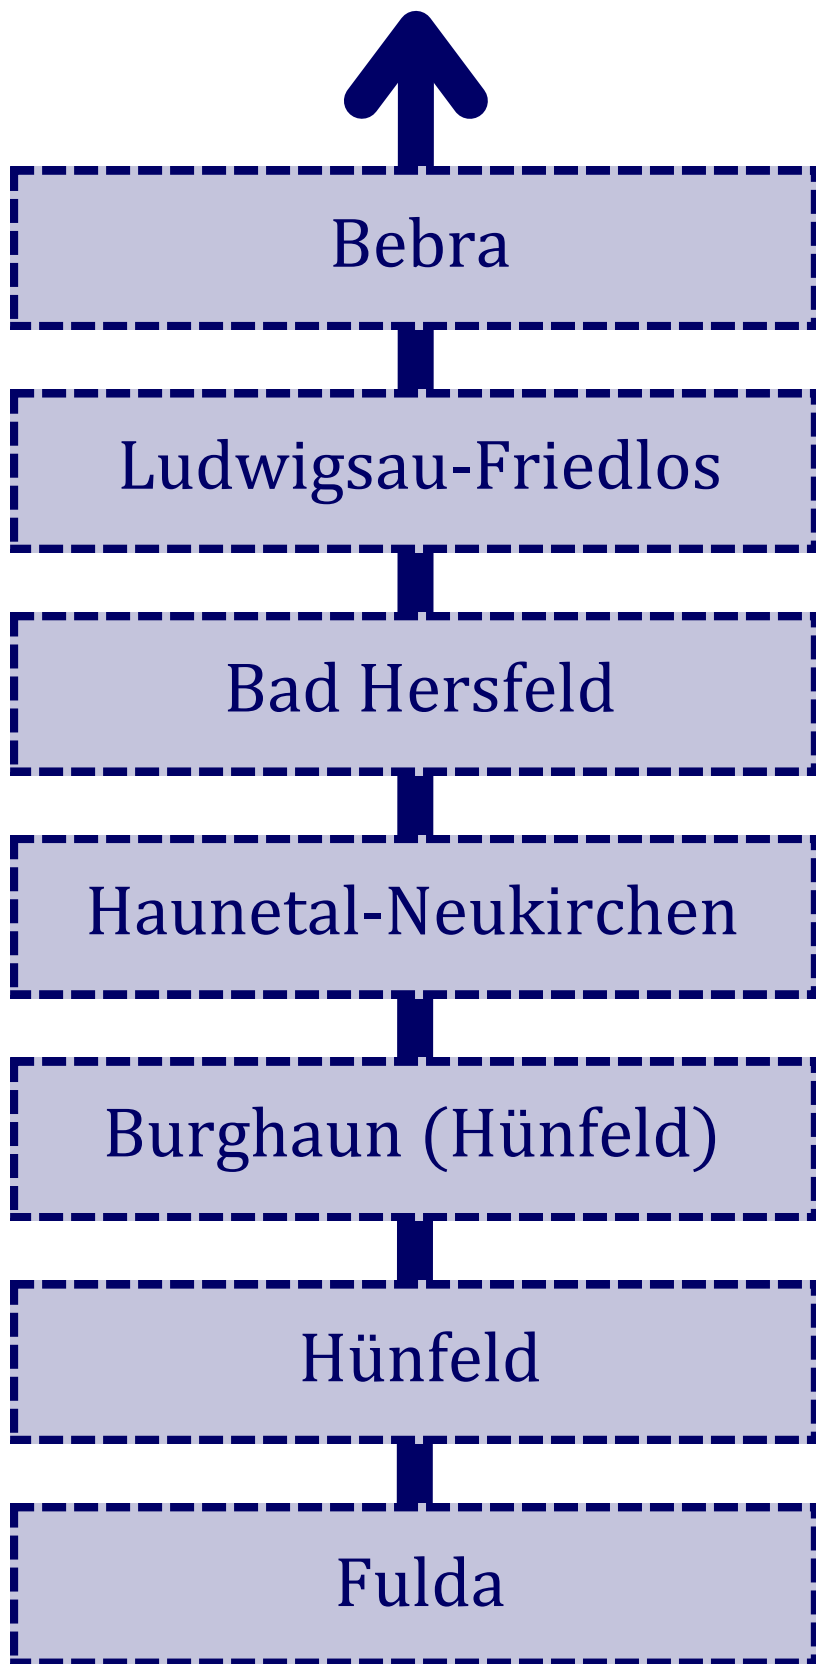

Der ÖPNV-Ausbau geht weiter...

...und wir sorgen für einen reibungslosen Ablauf!

Unser Ersatzbus ist für euch unterwegs und bedient den Schienenersatzverkehr für die RB 5 auf dem Baustellenabschnitt zwischen Bebra und Fulda. Wir freuen uns dich als Fahrgast begrüßen zu dürfen und wünschen eine gute Fahrt!

Sonderinformation

Busse statt Züge

Buses instead of trains

Fr 26.06. 12 Uhr – Fr 10.07.2026 6 Uhr
Fri 12 PM – Fri 6 AM

RE5 RB5 RE50

Bebra ↔ Bad Hersfeld ↔ Fulda

Aufgrund einer Baumaßnahme entfallen die Züge der Linien **RE5**, **RE50** und **RB5** zwischen Bebra und Bad Hersfeld und Fulda. Die Busse des Ersatzverkehrs fahren alle 30-60 Minuten. Fahrpläne finden Sie in der NVV-App.