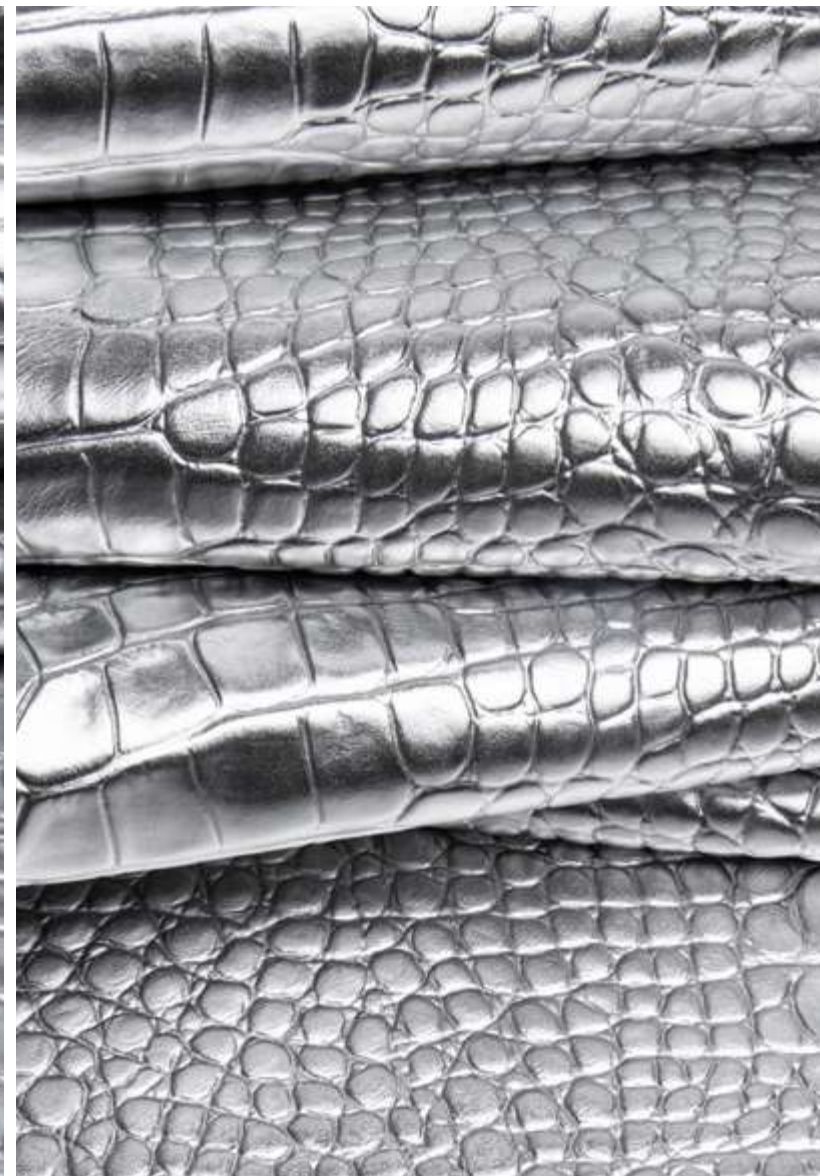

Carmel Croco

Silver Crown

PRIMAVERA VERÃO 2024
SPRING SUMMER 2024

As cores podem sofrer pequenas variações na escala PANTONE® em função das configurações de cada monitor.

Due to monitor settings, colors may be slightly different from those in the PANTONE® scale.