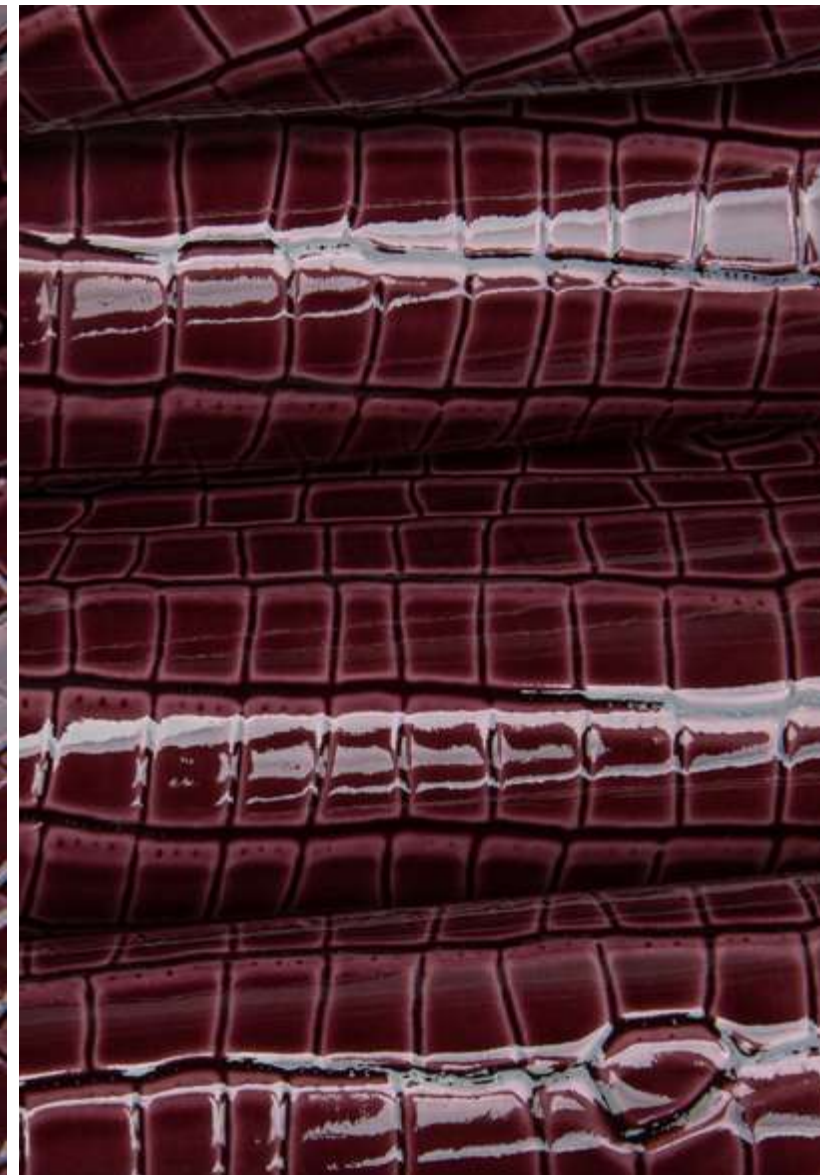

La Jolla Croco Patent

Tibetan Red

PRIMAVERA VERÃO 2024
SPRING SUMMER 2024

As cores podem sofrer pequenas variações na escala PANTONE® em função das configurações de cada monitor.

Due to monitor settings, colors may be slightly different from those in the PANTONE® scale.