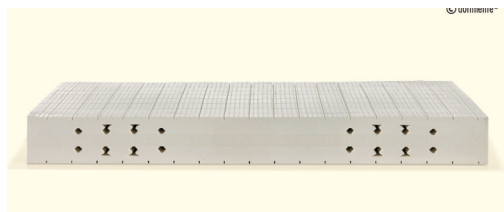

# LATEXMATRATZE REGULUS

REGULUS ist eine äusserst komfortable Matratze. Durch die Einschnitte in Schulter und Hüftbereich passt sich die Matratze noch genauer ihren Bedürfnissen an. Die hohe Punktelastizität sorgt für eine äusserst angenehme Körperstützung.

Regulus male passt sich ideal dem Beckenbereich des Mannes an.

Regulus female weist im Bereich des Beckens zusätzliche Einschnitte auf.

- Matratzenhöhe:** ca. 23 cm  
**Kern:** 20 cm 100% Naturlatex, Trikothülle aus reiner Baumwolle  
**Härtegrad:** Standard medium, wahlweise soft oder fest  
**Hüllen:** alle Hüllen sind zur Trockenreinigung geeignet, WB-Aussenhüllen bis 60° waschbar  
 \*WÄHLBAR MIT LEDERAPPLIKATIONEN, BITTE BEI BESTELLUNG ANGEBEN  
**Variante-6A:** Strickgewebe (76% kbA-Baumwolle, 21% Tencel, 3% Kapokfaser), weiss, mit 750 g/m<sup>2</sup> kbT-Schurwolle unterstept.  
**Variante-1A:** Naturglanz, aus 60% Viskose, 40% Tencel mit 750 g/m<sup>2</sup> kbT-Schurwolle unterstept, weiss  
**Hanf Drell HA:** Drell (100% Hanf), ecru, mit 750 g/m<sup>2</sup> Hanf unterstept.  
**Waschbare Aussenbezüge:** **Var. WB1:** Strickgewebe 100% Baumwolle (kbA), GOTS-zertifiziert, weiss, ca. 370 g/m<sup>2</sup>  
**Hanf Strick WB:** 52% Hanf, 28% Baumwolle (kbA), 20% Lyocell (Tencel), weiss ca. 500 g/m<sup>2</sup>  
**Klimazoneninnenbezug:** **SW:** 500 g/m<sup>2</sup> kbt-Schurwolle, **BW:** 500 g/m<sup>2</sup> Baumwollvlies, **TC:** 500 g/m<sup>2</sup> Tencel-Vlies oder **HF:** 750 g/m<sup>2</sup> Hanf

## Preise in CHF

Breite in cm	80/90	100	120	140*	160*	180*	200*
Var.6A	2'212.-	2'421.-	2'839.-	3'257.-	3'675.-	4'131.-	4'578.-
alle anderen Hüllen	2'288.-	2'507.-	2'953.-	3'409.-	3'865.-	4'350.-	4'825.-
Aufpreis fest	242.-	261.-	299.-	337.-	375.-	413.-	451.-