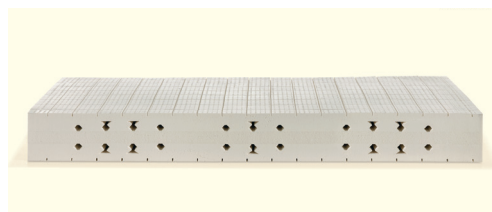

# LATEXMATRATZE REGULUS

REGULUS ist eine äusserst komfortable Matratze. Durch die Einschnitte in Schulter und Hüftbereich passt sich die Matratze noch genauer ihren Bedürfnissen an. Die hohe Punktelastizität sorgt für eine äusserst angenehme Körperstützung.

Regulus male passt sich ideal dem Beckenbereich des Mannes an.

Regulus female weist im Bereich des Beckens zusätzliche Einschnitte auf.

- Matratzenhöhe:** ca. 23 cm  
**Kern:** 20 cm 100% Naturlatex, Trikothülle aus reiner Baumwolle  
**Härtegrad:** Standard medium, wahlweise soft oder fest  
**Hüllen:** alle Hüllen sind zur Trockenreinigung geeignet, WB-Aussenhüllen bis 60° waschbar  
 \*WÄHLBAR MIT LEDERAPPLIKATIONEN, BITTE BEI BESTELLUNG ANGEBEN  
**Variante-6A:** Strickgewebe (76% kbA-Baumwolle, 21% Tencel, 3% Kapokfaser), weiss, mit 750 g/m<sup>2</sup> kbT-Schurwolle unterstept.  
**Variante-1A:** Naturglanz, aus 60% Viskose, 40% Tencel mit 750 g/m<sup>2</sup> kbT-Schurwolle unterstept, weiss  
**Hanf Drell HA:** Drell (100% Hanf), ecru, mit 750 g/m<sup>2</sup> Hanf unterstept.  
**Waschbare Aussenbezüge:** **Var. WB1:** Strickgewebe 100% Baumwolle (kbA), GOTS-zertifiziert, weiss, ca. 370 g/m<sup>2</sup>  
**Hanf Strick WB:** 52% Hanf, 28% Baumwolle (kbA), 20% Lyocell (Tencel), weiss ca. 500 g/m<sup>2</sup>  
**Klimazoneninnenbezug:** **SW:** 500 g/m<sup>2</sup> kbt-Schurwolle, **BW:** 500 g/m<sup>2</sup> Baumwollvlies, **TC:** 500 g/m<sup>2</sup> Tencel-Vlies oder **HF:** 750 g/m<sup>2</sup> Hanf

## Preise in CHF

Breite in cm	80/90	100	120	140*	160*	180*	200*
Var.6A	2'212.-	2'421.-	2'839.-	3'257.-	3'675.-	4'131.-	4'578.-
alle anderen Hüllen	2'288.-	2'507.-	2'953.-	3'409.-	3'865.-	4'350.-	4'825.-
Aufpreis fest	242.-	261.-	299.-	337.-	375.-	413.-	451.-

\*ab 180 cm als Standard 2 Kerne (Partnerversion)

Sonderlängen 190/210/220, Breiten: 80-140 cm +266.-, 160-200 cm +366.-, Zwischengr. (nächste Grösse +133.-)

\*Aufpreis Lederapplikationen: 390.-

Preisliste 05/26, inkl. MWST