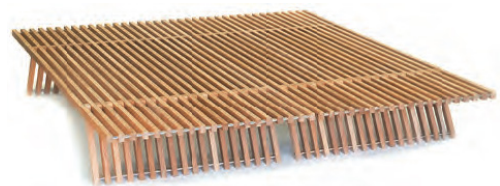

Wing

LEICHT SCHWEBEND IM RAUM. KLAPPBAR UND PLATZSPAREND. STABIL UND PRÄZISE IM DETAIL.
GEEIGNET FÜR FUTONS UND MATRATZEN.

Holzarten: Buche, Esche
Höhe: 28 cm
Aussenmasse: Breite 80, 90, 100, 140 cm, Länge 200 cm
Accessoires: Nachttisch Z-Hocker, Bank

Preise in CHF/Breite	80 cm	90 cm	100 cm	140 cm
Gestell in Buche oder Esche	1'410.-	1'530.-	1'890.-	2'643.-
Verbindungsbeschläge zum Verbinden von 2 Elementen			125.-	

Preisliste 03/25, inkl. MWST

INDIGO