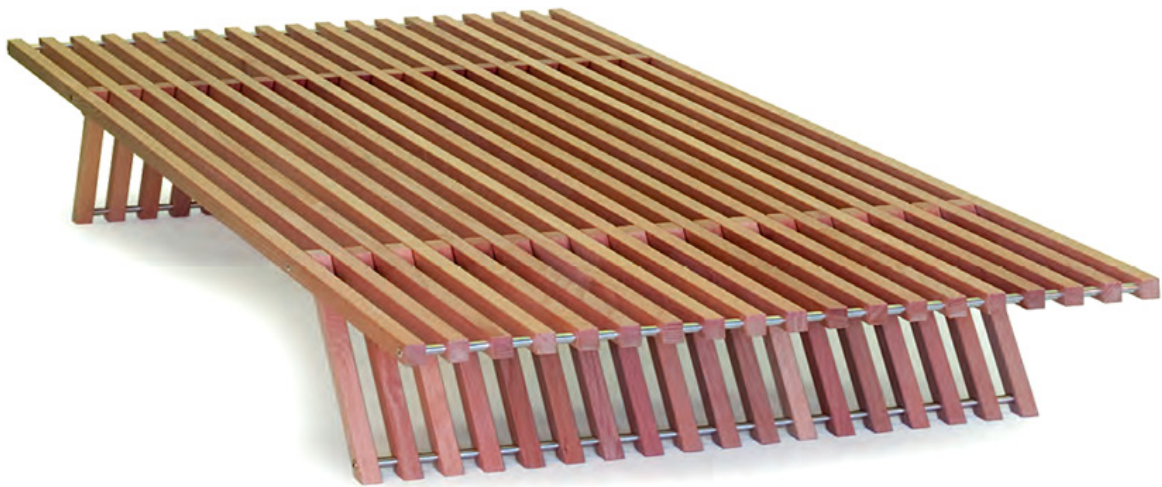

Wing

LEICHT SCHWEBEND IM RAUM. KLAPPBAR UND PLATZSPAREND. STABIL UND PRÄZISE IM DETAIL.
GEEIGNET FÜR FUTONS UND MATRATZEN.

Holzarten: Buche, Esche
Höhe: 28 cm
Aussenmasse: Breite 80, 90, 100, 140 cm, Länge 200 cm
Accessoires: Nachttisch Z-Hocker, Bank

Preise in CHF/Breite	80 cm	90 cm	100 cm	140 cm
Gestell in Buche oder Esche	1'410.-	1'530.-	1'890.-	2'643.-
Verbindungsbeschläge zum Verbinden von 2 Elementen			125.-	

Preisliste 03/25, inkl. MWST

INDIGO