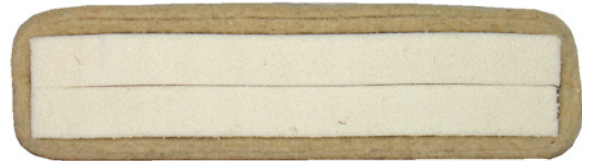

INDIGO FUTONMATRATZEN

Sofa-Matratze (Soma) :

2 Lagen Schafschurwolle à 450 g/m²
8 cm Naturlatex
2 Lagen Schafschurwolle à 450 g/m²
Gesamthöhe: 11 cm

Variante Soma Plus:

Je eine Zusatzlage Rosshaar
und/oder Gummikokos 2 cm
Gesamthöhe: 14 cm

Variante Natura Plus:

Je eine Zusatzlage Rosshaar
und/oder Gummikokos 2 cm
Gesamthöhe: 16 cm

Indigo Naturmatratzen werden aus schadstoffkontrollierten Naturmaterialien von Hand für Sie hergestellt. Die Liegeeigenschaften variieren je nach Dicke des Naturlatexkerns von mittelfest bis komfortabel. Die Ummantelung aus Schafschurwolle sorgt für ein ausgeglichenes Schlafklima und wirkt selbstreinigend. Zusatzlagen aus Rosshaar und/oder gummierten Kokosfasern erhöhen die Stützkraft der Naturmatratzen. Zudem sorgen sie für einen verbesserten Luftaustausch.

Preise in CHF

Breite	90 cm	100 cm	120 cm	140 cm	160 cm	180 cm	200 cm
Sofa_Matratze (Soma)			1'374	1'499			
SomaPlus (Latex fest)	1'196	1'298	1'625	1'676	1'853	2'105	2'358
Natura Plus (Latex medium)	1'256	1'382	1'673	1'761	2'015	2'266	2'518

Aufpreis fester Latex: 54.-
abnehmbare Hülle, SW oder BW versteppt, ohne Steg: + 15%
Die Preise beziehen sich auf 200 cm Länge. Überlängen: pro 10 cm plus 10 %

Preisliste 07/26, inkl. gesetzl. MWST

INDIGO