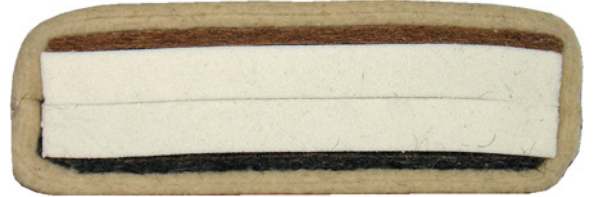

INDIGO FUTONMATRATZEN

Sofa-Matratze (Soma) :

2 Lagen Schafschurwolle à 450 g/m²
8 cm Naturlatex
2 Lagen Schafschurwolle à 450 g/m²
Gesamthöhe: 11 cm

Variante Soma Plus:

Je eine Zusatzlage Rosshaar
und/oder Gummikokos 2 cm
Gesamthöhe: 14 cm

Variante Natura Plus:

Je eine Zusatzlage Rosshaar
und/oder Gummikokos 2 cm
Gesamthöhe: 16 cm

Indigo Naturmatratzen werden aus schadstoffkontrollierten Naturmaterialien von Hand für Sie hergestellt. Die Liegeeigenschaften variieren je nach Dicke des Naturlatexkerns von mittelfest bis komfortabel. Die Ummantelung aus Schafschurwolle sorgt für ein ausgeglichenes Schlafklima und wirkt selbstreinigend. Zusatzlagen aus Rosshaar und/oder gummierten Kokosfasern erhöhen die Stützkraft der Naturmatratzen. Zudem sorgen sie für einen verbesserten Luftaustausch.

Preise in CHF

Breite	90 cm	100 cm	120 cm	140 cm	160 cm	180 cm	200 cm
Sofa_Matratze (Soma)			1'374	1'499			
SomaPlus (Latex fest)	1'196	1'298	1'625	1'676	1'853	2'105	2'358
Natura Plus (Latex medium)	1'256	1'382	1'673	1'761	2'015	2'266	2'518

Aufpreis fester Latex: 54.-
abnehmbare Hülle, SW oder BW versteppt, ohne Steg: + 15%
Die Preise beziehen sich auf 200 cm Länge. Überlängen: pro 10 cm plus 10 %

Preisliste 07/26, inkl. gesetzl. MWST

INDIGO