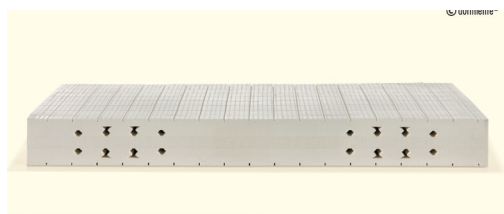

# LATEXMATRATZE REGULUS

REGULUS ist eine äusserst komfortable Matratze. Durch die Einschnitte in Schulter und Hüftbereich passt sich die Matratze noch genauer ihren Bedürfnissen an. Die hohe Punktelastizität sorgt für eine äusserst angenehme Körperstützung.

Regulus male passt sich ideal dem Beckenbereich des Mannes an.

Regulus female weist im Bereich des Beckens zusätzliche Einschnitte auf.

- Matratzenhöhe:** ca. 23 cm
- Kern:** 20 cm 100% Naturlatex, Trikothülle aus reiner Baumwolle
- Härtegrad:** Standard medium, wahlweise soft oder fest
- Hüllen:** alle Hüllen sind zur Trockenreinigung geeignet, WB-Aussenhüllen bis 60° waschbar  
\*WÄHLBAR MIT LEDERAPPLIKATIONEN, BITTE BEI BESTELLUNG ANGEBEN
- Variante-6A:** Strickgewebe (76% kbA-Baumwolle, 21% Tencel, 3% Kapokfaser), weiss, mit 750 g/m<sup>2</sup> kbT-Schurwolle unterstept.
- Variante-1A:** Naturglanz, aus 60% Viskose, 40% Tencel mit 750 g/m<sup>2</sup> kbT-Schurwolle unterstept, weiss
- Hanf Drell HA:** Drell (100% Hanf), ecru, mit 750 g/m<sup>2</sup> Hanf unterstept.
- Waschbare Aussenbezüge:** **Var. WB1:** Strickgewebe 100% Baumwolle (kbA), GOTS-zertifiziert, weiss, ca. 370 g/m<sup>2</sup>  
**Hanf Strick WB:** 52% Hanf, 28% Baumwolle (kbA), 20% Lyocell (Tencel), weiss ca. 500 g/m<sup>2</sup>  
**Klimazoneninnenbezug: SW:** 500 g/m<sup>2</sup> kbt-Schurwolle, **BW:** 500 g/m<sup>2</sup> Baumwollvlies, **TC:** 500 g/m<sup>2</sup> Tencel-Vlies oder **HF:** 750 g/m<sup>2</sup> Hanf

## Preise in CHF

Breite in cm	80/90	100	120	140*	160*	180*	200*
Var.6A	2'212.-	2'421.-	2'839.-	3'257.-	3'675.-	4'131.-	4'578.-
alle anderen Hüllen	2'288.-	2'507.-	2'953.-	3'409.-	3'865.-	4'350.-	4'825.-
Aufpreis fest	242.-	261.-	299.-	337.-	375.-	413.-	451.-

\*ab 180 cm als Standard 2 Kerne (Partnerversion)

Sonderlängen 190/210/220, Breiten: 80-140 cm +266.-, 160-200 cm +366.-, Zwischengr. (nächste Grösse +133.-)

\*Aufpreis Lederapplikationen: 390.-

Preisliste 05/26, inkl. MWST