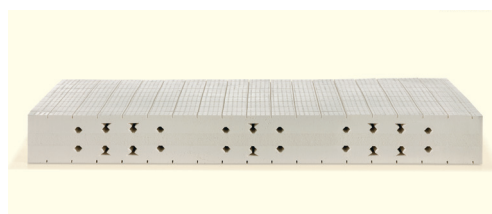

# LATEXMATRATZE REGULUS

REGULUS ist eine äusserst komfortable Matratze. Durch die Einschnitte in Schulter und Hüftbereich passt sich die Matratze noch genauer ihren Bedürfnissen an. Die hohe Punktelastizität sorgt für eine äusserst angenehme Körperstützung.

Regulus male passt sich ideal dem Beckenbereich des Mannes an.

Regulus female weist im Bereich des Beckens zusätzliche Einschnitte auf.

- Matratzenhöhe:** ca. 23 cm
- Kern:** 20 cm 100% Naturlatex, Trikothülle aus reiner Baumwolle
- Härtegrad:** Standard medium, wahlweise soft oder fest
- Hüllen:** alle Hüllen sind zur Trockenreinigung geeignet, WB-Aussenhüllen bis 60° waschbar  
\*WÄHLBAR MIT LEDERAPPLIKATIONEN, BITTE BEI BESTELLUNG ANGEBEN
- Variante-6A:** Strickgewebe (76% kbA-Baumwolle, 21% Tencel, 3% Kapokfaser), weiss, mit 750 g/m<sup>2</sup> kbT-Schurwolle unterstept.
- Variante-1A:** Naturglanz, aus 60% Viskose, 40% Tencel mit 750 g/m<sup>2</sup> kbT-Schurwolle unterstept, weiss
- Hanf Drell HA:** Drell (100% Hanf), ecru, mit 750 g/m<sup>2</sup> Hanf unterstept.
- Waschbare Aussenbezüge:** **Var. WB1:** Strickgewebe 100% Baumwolle (kbA), GOTS-zertifiziert, weiss, ca. 370 g/m<sup>2</sup>  
**Hanf Strick WB:** 52% Hanf, 28% Baumwolle (kbA), 20% Lyocell (Tencel), weiss ca. 500 g/m<sup>2</sup>  
**Klimazoneninnenbezug: SW:** 500 g/m<sup>2</sup> kbt-Schurwolle, **BW:** 500 g/m<sup>2</sup> Baumwollvlies, **TC:** 500 g/m<sup>2</sup> Tencel-Vlies oder **HF:** 750 g/m<sup>2</sup> Hanf

## Preise in CHF

Breite in cm	80/90	100	120	140*	160*	180*	200*
Var.6A	2'212.-	2'421.-	2'839.-	3'257.-	3'675.-	4'131.-	4'578.-
alle anderen Hüllen	2'288.-	2'507.-	2'953.-	3'409.-	3'865.-	4'350.-	4'825.-
Aufpreis fest	242.-	261.-	299.-	337.-	375.-	413.-	451.-

\*ab 180 cm als Standard 2 Kerne (Partnerversion)

Sonderlängen 190/210/220, Breiten: 80-140 cm +266.-, 160-200 cm +366.-, Zwischengr. (nächste Grösse +133.-)

\*Aufpreis Lederapplikationen: 390.-

Preisliste 05/26, inkl. MWST