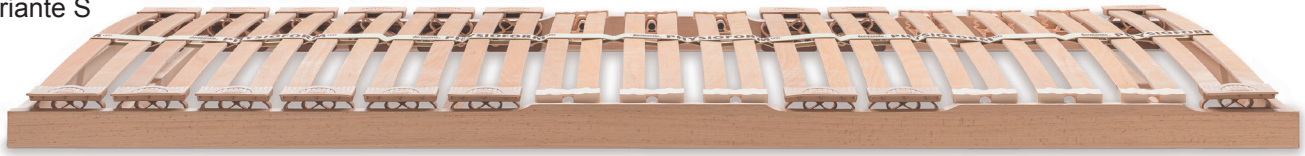

LATTENROST **PHYSIOFORM PRO**

Variante S

- massiver, unbehandelter Buchenholzrahmen, H: 9,5 cm (Motor: 11,5 cm auf Wunsch auch bei Standardvariante S)
- 30 Federleisten aus Buchenschichtholz in 15 Tandem-Federelementen
- Latten: 7fach verleimtes Buchenschichtholz
- Halterungskappen aus SEBS, biologisch abbaubar
- individuell einstellbar im gesamten Bereich des Lattenrostes
- individuelle Härtezoneneinstellung im Lendenwirbelbereich
- höhenverstellbare Lattenelemente zur besseren Körperanpassung
- metallfrei (nicht bei den Ausführungen mit Hochstellung)

BESONDERS GEEIGNET FÜR

- alle Menschen, die eine besonders gute Körperanpassung wünschen oder benötigen
- Menschen mit breiter oder empfindlicher Schulter
- Menschen mit ausgeprägtem Hüftbereich oder empfindlichem Beckenbereich
- Bauchschläfer/innen
- alle Matratzentypen, ganz besonders Matratzen aus 100% Naturlatex
- die Matratzen Basic Z7, NATURAL BASIC 2, ORTHOFORM, MEDIFORM, SIRIUS UND REGULUS

Variante
Physioform KF:
Rücken - und
Fussteil verstell-
bar

Variante
Physioform M:
Rücken - und
Fussteil elektrisch
verstellbar

Preise in CHF

Breite	80/90 cm	100 cm	120 cm	140 cm	160 cm (2)	180 cm (2)	200 cm (2)
Physioform S 190/200 cm	570.-	570.-	788.-	864.-	1140.-	1140.-	1140.-
Physioform S 210 cm	617.-	617.-	845.-	959.-	1234.-	1234.-	1234.-
Physioform S 220 cm	665.-	665.-	921.-	1064.-	1330.-	1330.-	1330.-
Physioform KF 190/200 cm	684.-	684.-	902.-	1054.-	1368.-	1368.-	1368.-
Physioform KF 210 cm	750.-	750.-	978.-	1149.-	1500.-	1500.-	1500.-
Physioform KF 220 cm	817.-	817.-	1073.-	1244.-	1634.-	1634.-	1634.-
Physioform M 190/200 cm	1719.-	1719.-	-	-	3438.-	3438.-	3438.-
Physioform M 210 cm	1881.-	1881.-	-	-	3762.-	3762.-	3762.-
Physioform M 220 cm	2052.-	2052.-	-	-	4104.-	4104.-	4104.-