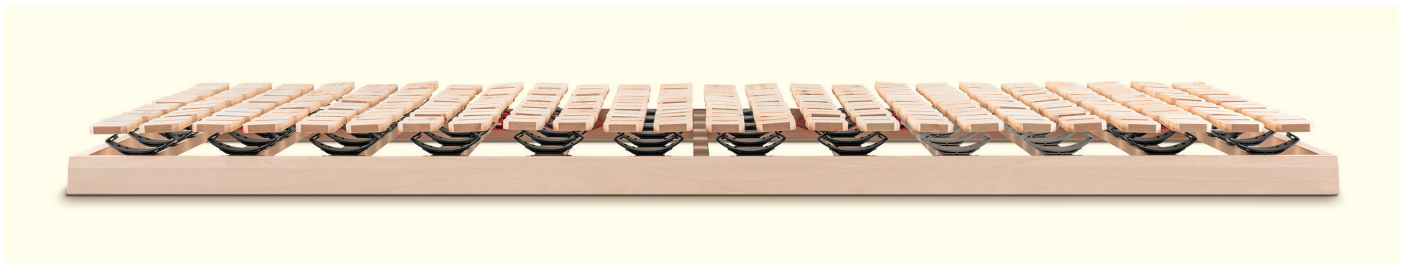

# LATTENROST ERGO NATURA ARVE

- massiver, unbehandelter Buchenholzrahmen, Höhe ca. 10,5 cm (höchster Punkt, mit Motor ca. 14 cm)
- besonders gute Körperanpassung durch frei bewegliche Arvenholzteller
- je zwei 13 mm starke Arvenholzteller auf je 72 Federelementen, 144 Teller insgesamt
- beruhigender Einfluss des Arvenholzes
- inklusive 6 Feststellklammern, um Federelemente fester einzustellen

Die freibeweglichen, kleinen Arvenholztellerchen passen sich selbst komplizierten Formen sehr gut an, und sorgen so für eine besonders gute Stützung der Wirbelsäule.

Variante  
Ergo Natura M  
Rücken - und Fussteil  
elektrisch verstellbar

## Preise in CHF

Breite	80/90 cm	100 cm	120 cm	140 cm	160 cm (2)	180 cm (2)	200 cm (2)
Ergo Natura 190/200 cm lang	1035.-	1035.-	1377.-	1501.-	2070.-	2070.-	2070.-
Ergo Natura 210 cm lang	1140.-	1140.-	1482.-	1634.-	2280.-	2280.-	2280.-
Ergo Natura 220 cm lang	1225.-	1225.-	1615.-	1786.-	2450.-	2450.-	2450.-
Ergo Natura mit Motorrahmen (M)							
Ergo Natura M 190/200 cm lang	2071.-	2071.-	2821.-	3268.-	4142.-	4142.-	4142.-
Ergo Natura M 210 cm lang	2213.-	2213.-	3068.-	3515.-	4426.-	4426.-	4426.-
Ergo Natura M 220 cm lang	2365.-	2365.-	3163.-	3610.-	4730.-	4730.-	4730.-