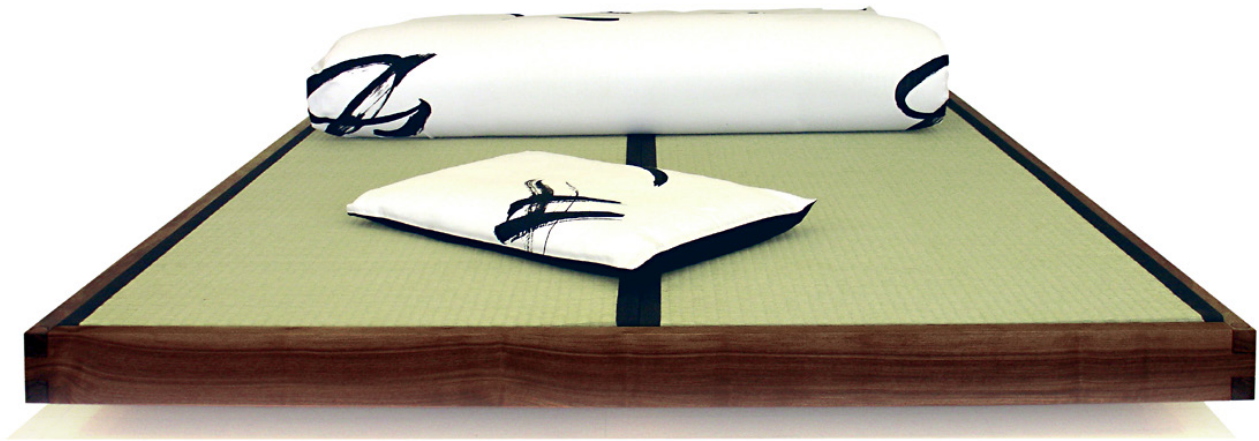

INDIGO TAMIKO

SCHLAFKOMFORT
Schaffhauserstrasse 119, 8057 Zürich 044 212 57 12
info@indigo-betten.ch www.indigo-betten.ch

Das klassische Futonbett mit traditioneller, metallfreier Fingerzinken-Eckverbindung. Wahlweise schwebend mit nach innen versetzten Füßen oder in der Aussenposition gesteckten Füßen.

- Holzarten:** Buche, Kernbuche/-esche, Ahorn, Lärche, Arve, (Ast-)Eiche, Kirsche und Schwarznuss
Oberfläche: Oberflächenbehandlung biologisch (geölt)
Höhe: 15.5 cm, Var. II 23 cm
Aussenmasse: Innenmasse (siehe unten «Masse / Preise») plus 6,0 cm Breite und Länge
Absenkung: Standard 7 cm
 Var II max. 14.5 cm
Nachttisch: B:51.5, T:36.5 H:15.5 cm