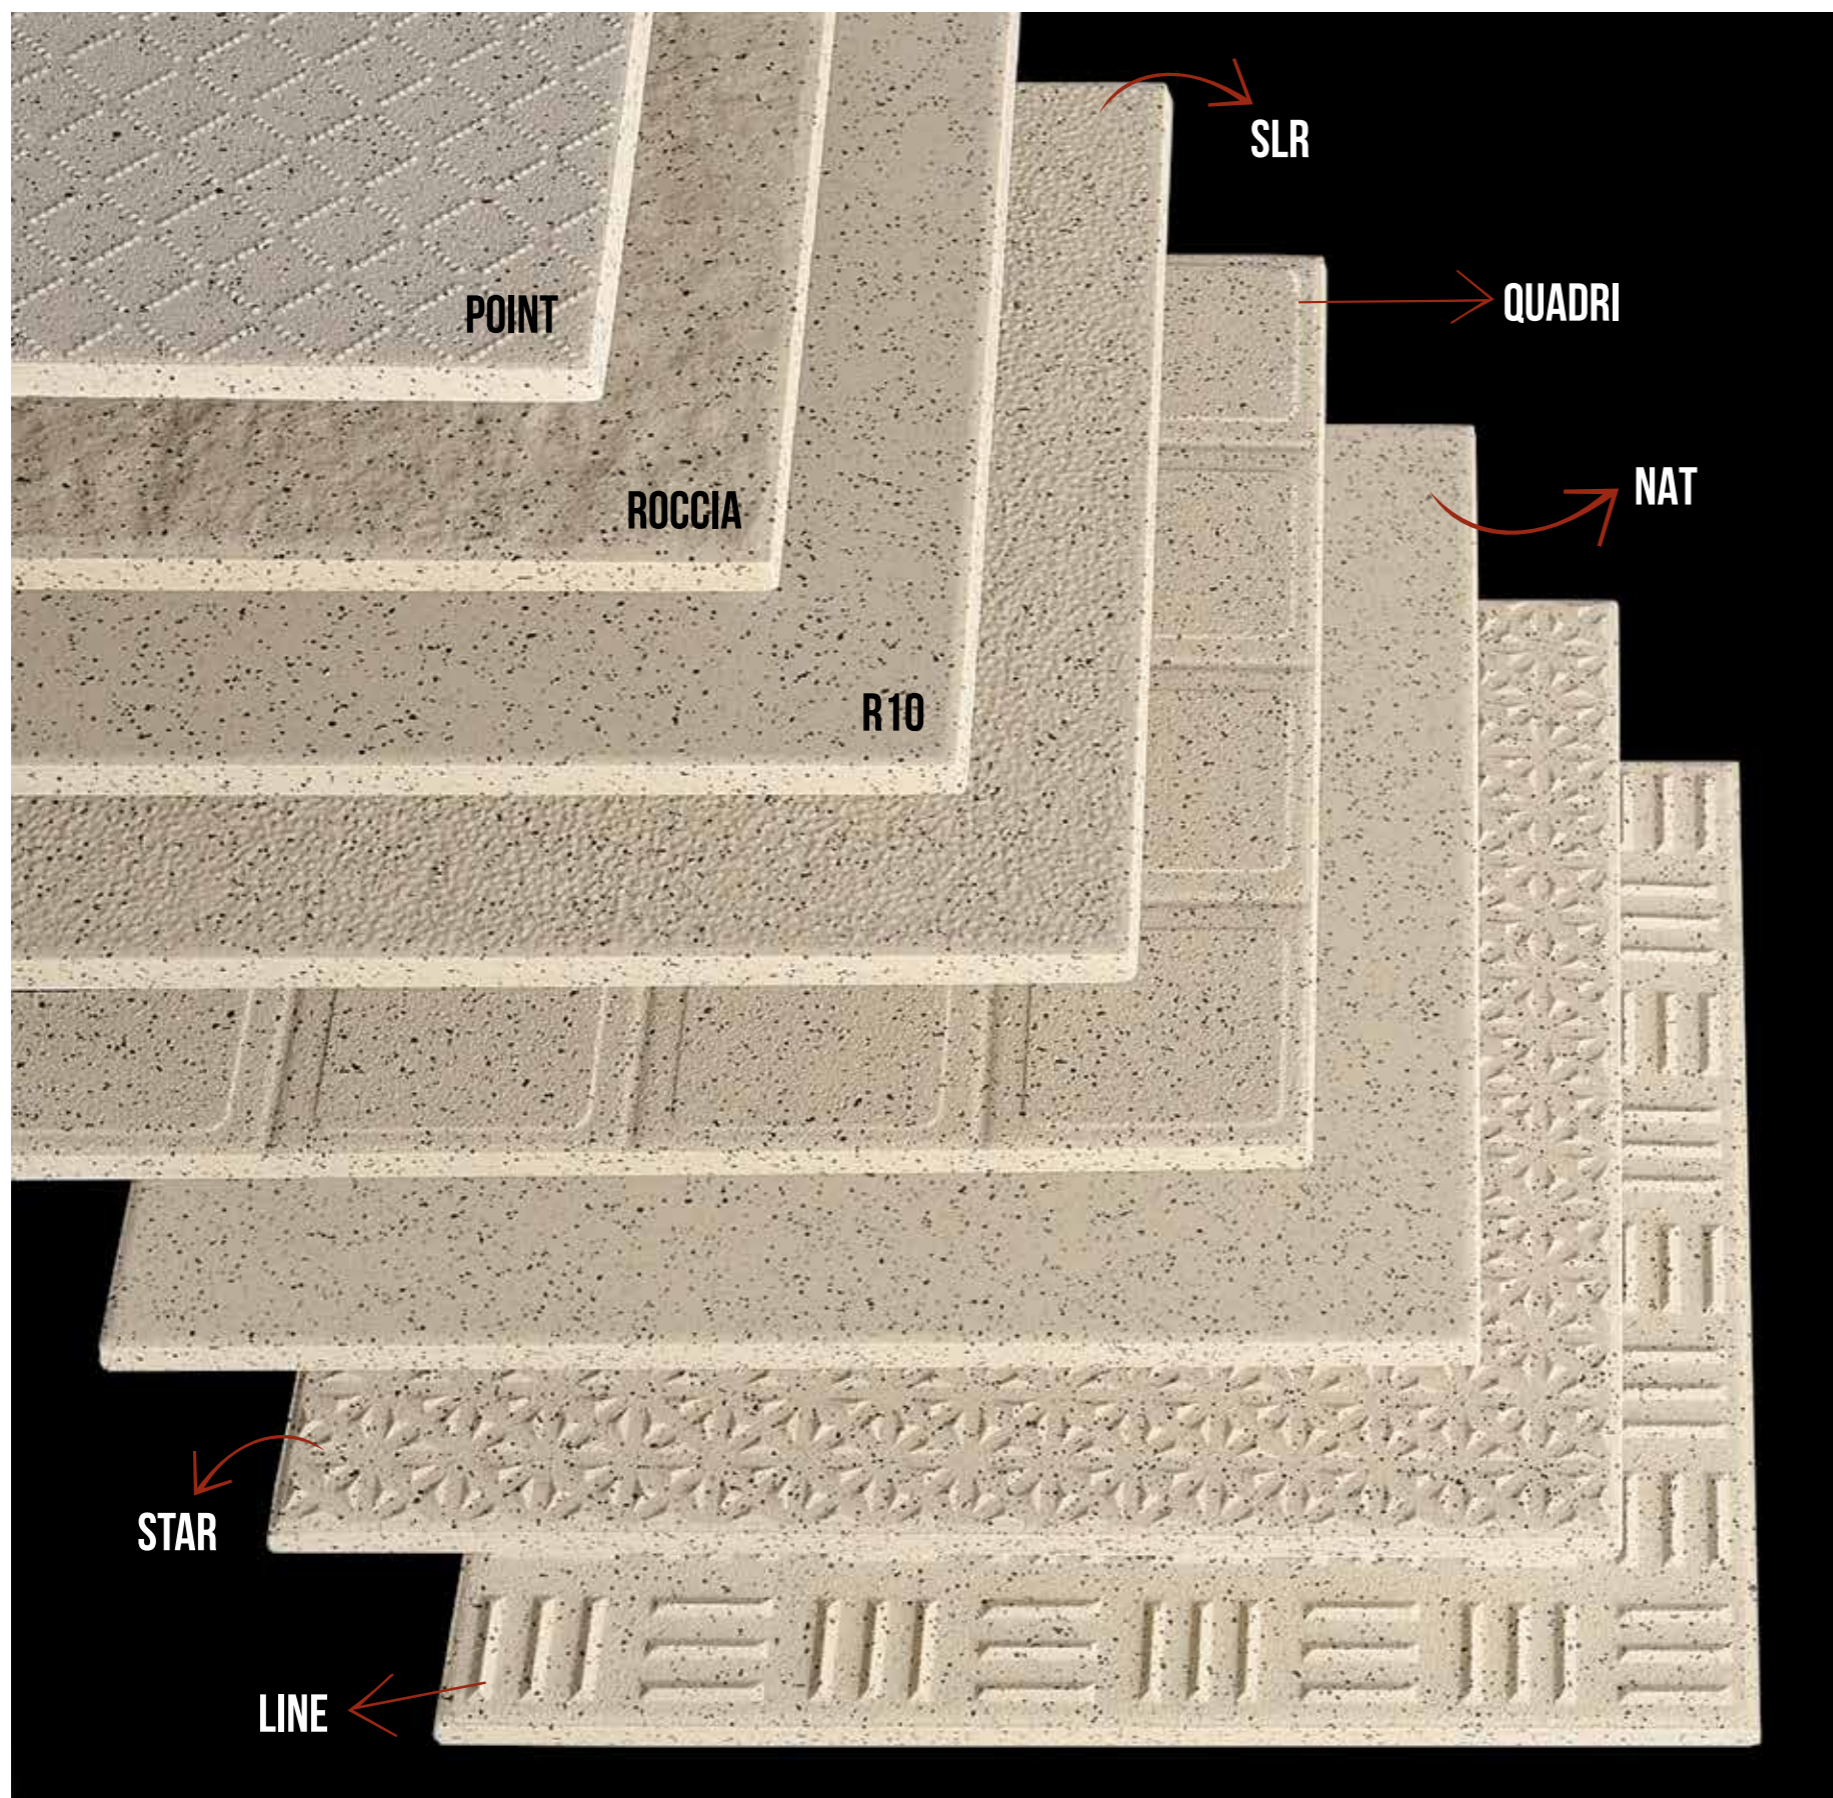

PEZZI SPECIALI

Special Pieces - Pieces Speciales - Piezas Especiales - Formstücke

Formati Sizes Formats Tamaños Formate										
	Battiscopa 10x30 4"x12"	Gradino 30x30 12"x12"			ZBC 10x20 4"x8"	ZTR 10x20 4"x8"	ZBCF Francese 10x20 4"x8"	Angolo 2,5x10 1"x4"	Spigolo 2,5x10 1"x4"	Canaletta 2,5x20 1"x8"
Superfici Finishes - Finitions Superficies - Oberflächen	NAT	NAT	R10	SLR R11	NAT	NAT	NAT	NAT	NAT	NAT
MONT BLANC	•	•	•	•	•	•	•	•	•	•
BERNINA	•	•	•	•	•	•	•	•	•	•
K2	•	•	•	•	•	•	•	•	•	•
MAKALU	•	•			•	•	•	•	•	•
BROMO	•	•			•	•	•	•	•	•
GRIZZLY PEAK	•	•			•	•	•	•	•	•
NEPAL	•	•	•	•	•	•	•	•	•	•
GLACIER PEAK	•	•	•	•	•	•	•	•	•	•

30x30 12"x12"

15x30 6"x12"

20x20 8"x8"

CONTRACT HI-TECH

Formati Sizes Formats Tamaños Formate	 30x30 12"x12"				 20x20 8"x8"			 15x30 6"x12"
	NAT	NAT	R10	SLR R11	NAT	R10	SLR R11	ROCCIA R11
Spessori Thickness - Epaisseurs Espesores - Stärke	7,2	12	12	12	12	12	12	7,2
TORTORA	•	•	•	•	•	•	•	•
MEXICO	•							
ACAPULCO	•	•	•	•	•	•	•	
BRASIL	•							

PEZZI SPECIALI

Special Pieces - Pieces Speciales - Piezas Especiales - Formstücke

Formati Sizes Formats Tamaños Formate	 Battiscopa 10x30 4"x12"	 Gradino 30x30 12"x12"
	NAT	NAT
TORTORA	•	•
MEXICO	•	•
ACAPULCO	•	•
BRASIL	•	•

TORTORA
30x30 12"x12"

STRUTTURE

TEXTURES | STRUCTURES | ESTRUCTURAS | STRUKTUREN