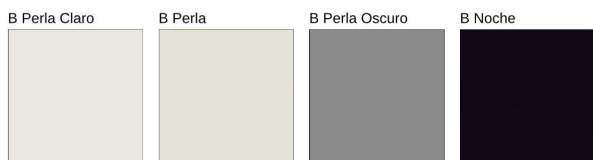

Project Tiles Unicolor Brillo 10x10cm, 10x20cm, 20x20cm

Project Tiles Unicolor Brillo on laadukas, mutta kustannustehokas ja monikäyttöinen laattasarja.

Laattoja on saatavana useissa eri väreissä, ja valikoimaan kuuluu myös erikoispaloja, jotka mahdollistavat toiminnallisesti ja teknisesti viimeistellyt kokonaisuudet.

TUOTETIEDOT

Tuotetyyppi	Lasitettu laatta (seinä)
Kokonaispaksuus	6,5 mm
Pinta	kiiltävä
Lattialaatta	ei
Rektifioitu	ei

TEKNISET TIEDOT

Tuotestandardit EN 14411	BIII GL lasitettu laatta
Vedenimukyky	yli 10%
Väri vaihtelu	V1
Pakkasenkesto	ei
Soveltuvuus uima-altaaseen	ei

Saatavilla olevat sävyt