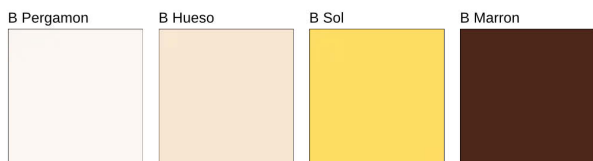

 X	 X		 X				
M BLANCO M100 20x20 - 15x15 10x20 - 10x10	M GRIS CLARO M121 20x20 - 15x15 10x20 - 10x10	M GRIS MEDIO M124 20x20 - 10x20	M GRIS M122 20x20 - 10x20	M GRIS OSCURO M123 20x20 - 15x15 10x20 - 10x10	M GRIS AZULADO M125 20x20	M ANTRACITA M470 20x20	M NEGRO M200 20x20 - 15x15 10x20 - 10x10
		 X		 X			
M AZUL CLARO M145 20x20	M AZUL GRIS M146 20x20	M AZUL M140 20x20 - 15x15 10x20 - 10x10	M AZUL FRIO M1153 20x20	M AZUL TURQUESA M1152 20x20	M AZUL OSCURO M1151 20x20	M AZUL MARINO M142 20x20 - 15x15 10x20 - 10x10	M AZUL COBALTO M144 20x20 - 10x20
 X						 X	
M VERDE M151 20x20	M PISTACHO M156 20x20	M VERDE OSCURO M152 20x20 - 10x20	M VERDE CLARO M150 20x20 - 10x20	M VERDE MENTA M159 20x20 - 15x15 10x20 - 10x10	M VERDE SECO M158 20x20	M BEIGE CLARO M190 20x20 - 15x15 10x20 - 10x10	M BEIGE M180 20x20 - 10x20
							
M PASTEL M110 20x20 - 15x15 10x20 - 10x10	M CARAMELO M500 20x20 - 10x20	M GRIS B. M450 20x20	M CHOCOLATE M132 20x20 - 10x20	M CACAO M490 20x20	M MARFIL M259 20x20	M AMARILLO LIMON M258 20x20 - 15x15 10x20 - 10x10	M AMARILLO M257 20x20
							
M NARANJA M501 20x20	M ROSA CLARO M171 20x20	M ROSA OSCURO M162 20x20	M TERRACOTTA M260 20x20 - 15x15 10x20 - 10x10	M ROJO SANTA M300 20x20 - 10x20	M ROSA M167 20x20	M ROSADO M165 20x20 - 10x20	M ROJO VINO M172 20x20 - 10x20
	   						
M VIOLETA M555 20x20 - 10x20							

Project Tiles Unicolor Brillo 10x10cm, 10x20cm, 20x20cm

Project Tiles Unicolor Brillo on laadukas, mutta kustannustehokas ja monikäyttöinen laattasarja.

Laattoja on saatavana useissa eri väreissä, ja valikoimaan kuuluu myös erikoispaloja, jotka mahdollistavat toiminnallisesti ja teknisesti viimeistellyt kokonaisuudet.

Saatavilla olevat sävyt

Project Tiles Unicolor R10B 10x10cm, 20x20cm

Project Tiles Unicolor R10B on laadukas, mutta kustannustehokas ja monikäyttöinen laattasarja.

Laattoja on saatavana useissa eri väreissä, ja valikoimaan kuuluu myös erikoispaloja, jotka mahdollistavat toiminnallisesti ja teknisesti viimeistellyt kokonaisuudet.