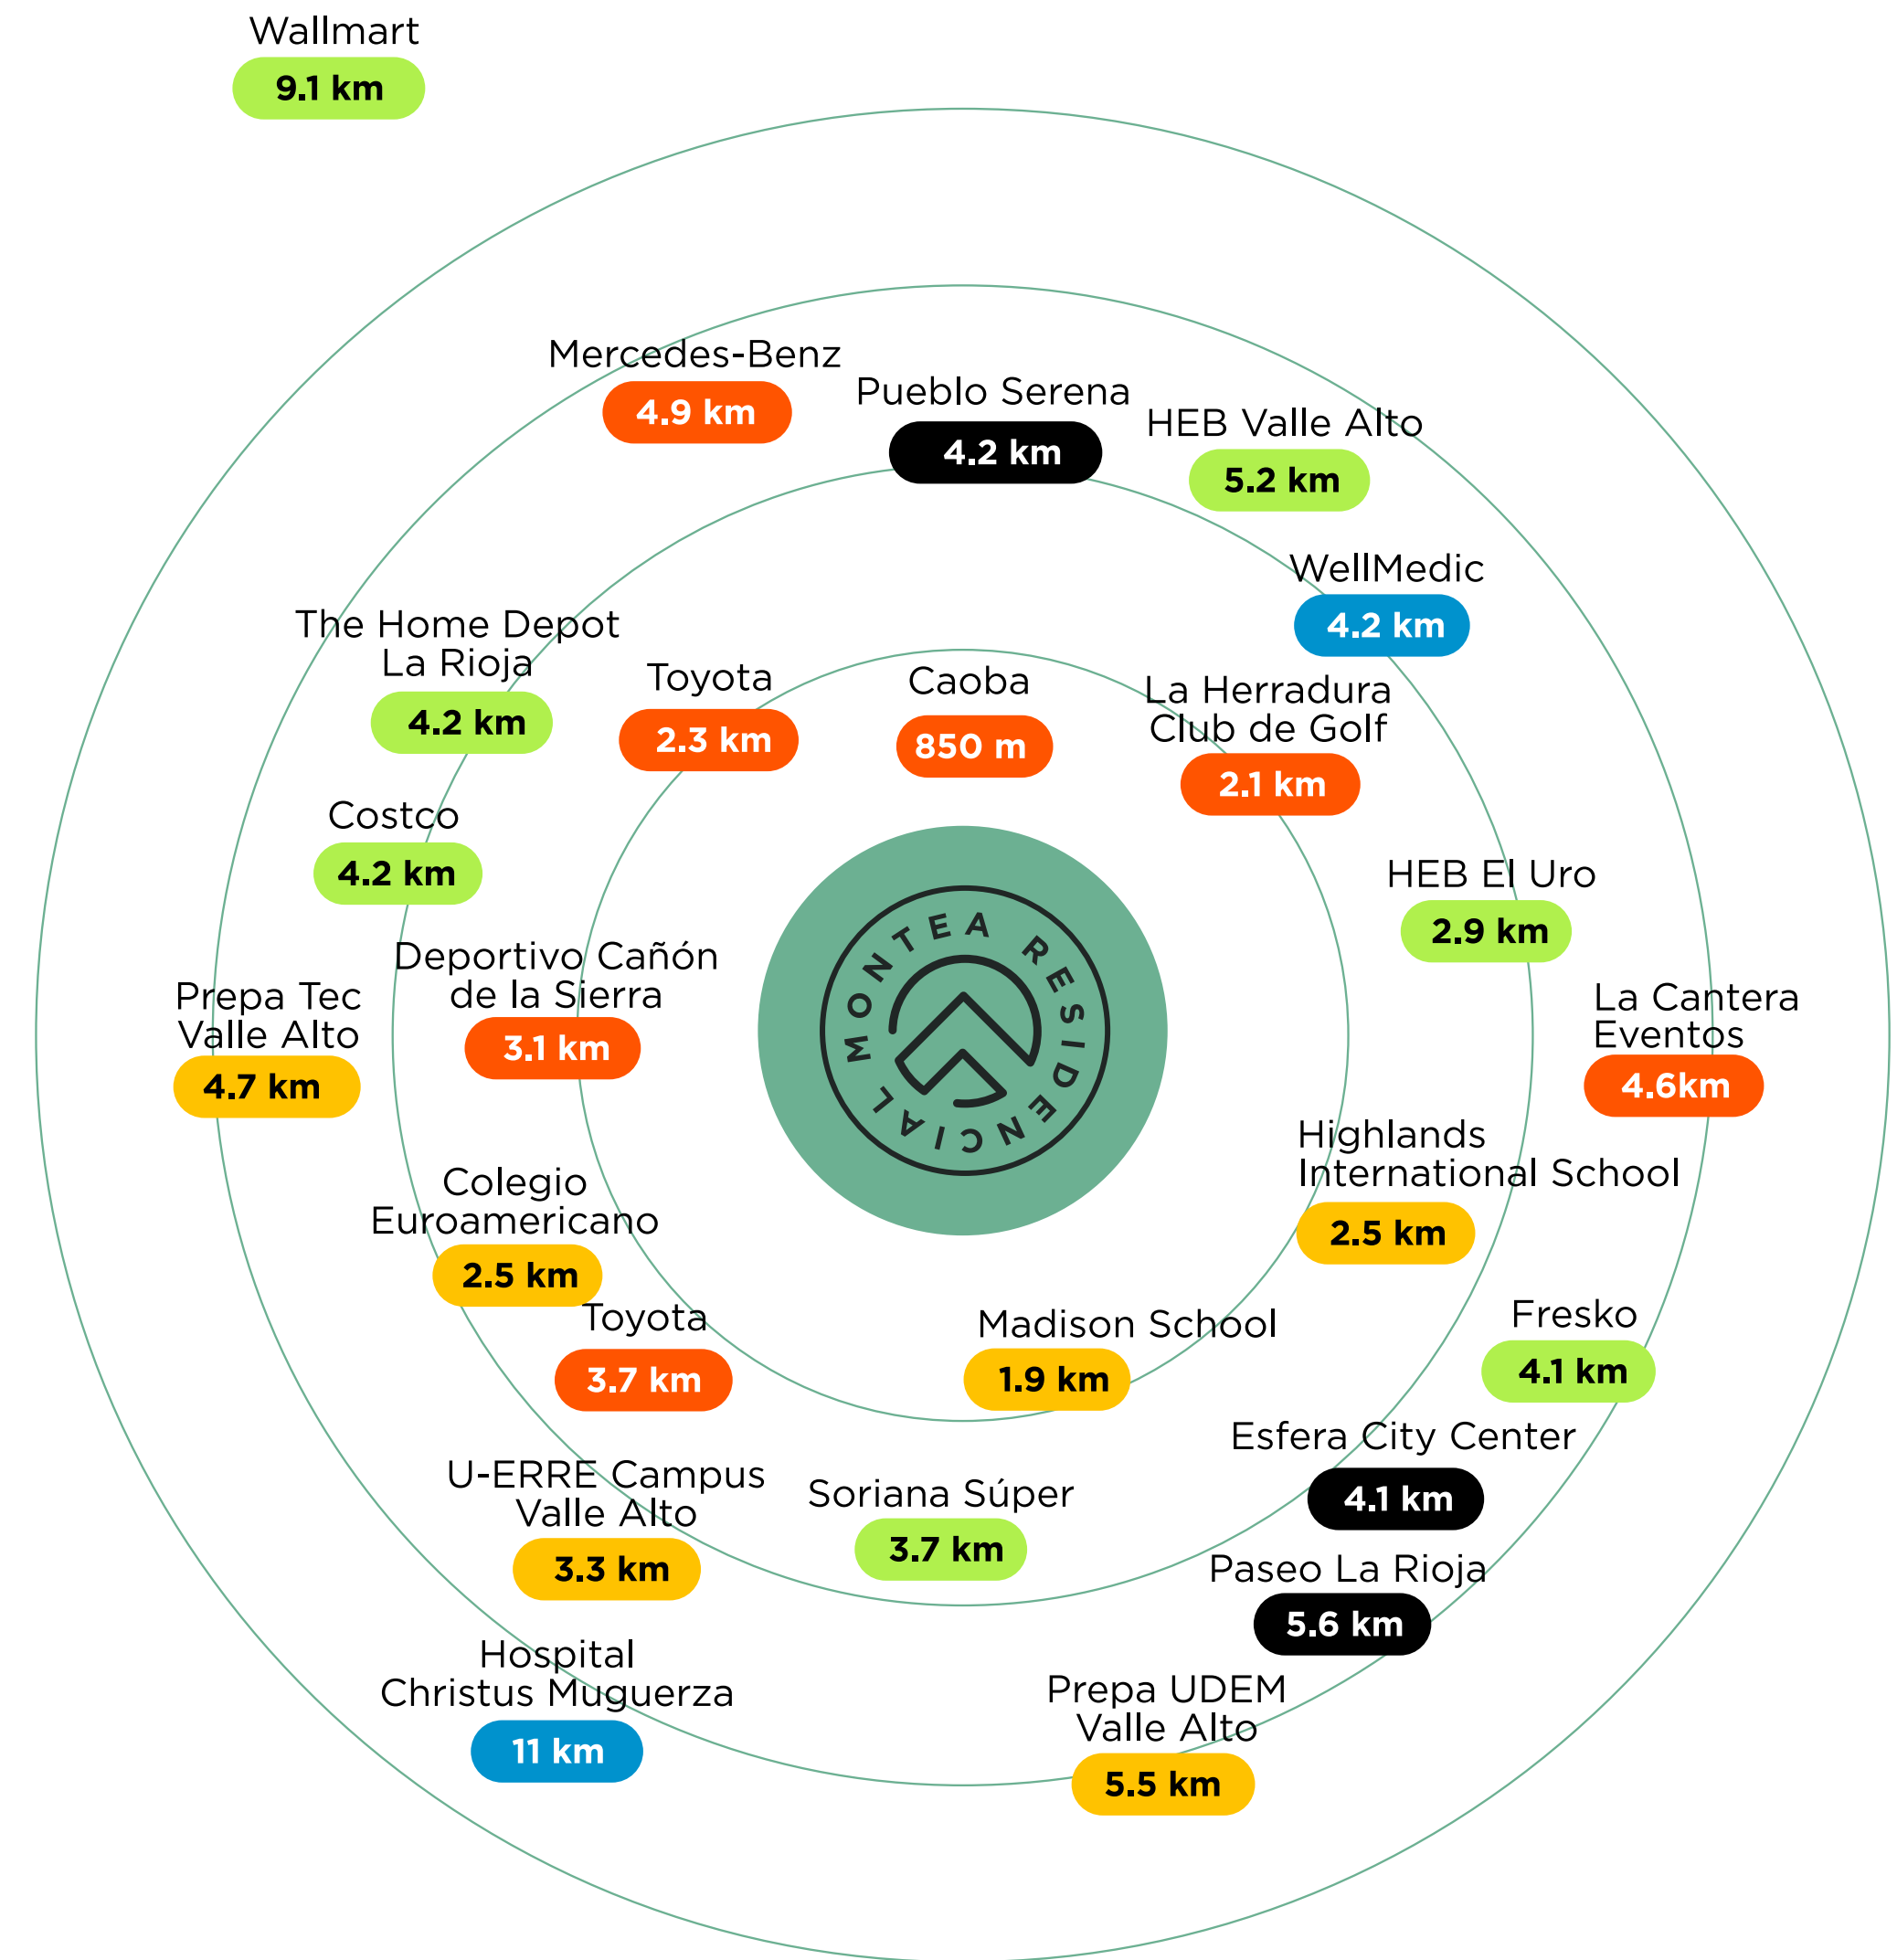

Estratégicamente ubicado en una zona privilegiada y consolidada: El Uro.

Montea combina lo mejor de la conectividad urbana con la belleza de un entorno natural incomparable.

Ubicación

Montea Residencial, ubicado en la zona de El Uro, ofrece lo mejor de ambos mundos: la tranquilidad de un entorno natural y la conveniencia de estar cerca de todo lo que necesitas.

Ruta de Acceso

Puntos de referencia

Se realizó una medición de las distancias a puntos de interés clave, incluyendo centros comerciales cercanos, el centro de Monterrey y las principales avenidas que articulan esta gran zona del área metropolitana.

Hospitales

Escuelas

Supermercados

Centros Comerciales

Generales

Master Plan

Montea consta de dos etapas, que contarán con aproximadamente 215 lotes.

La Primera Etapa está formada por cuatro exclusivas privadas.