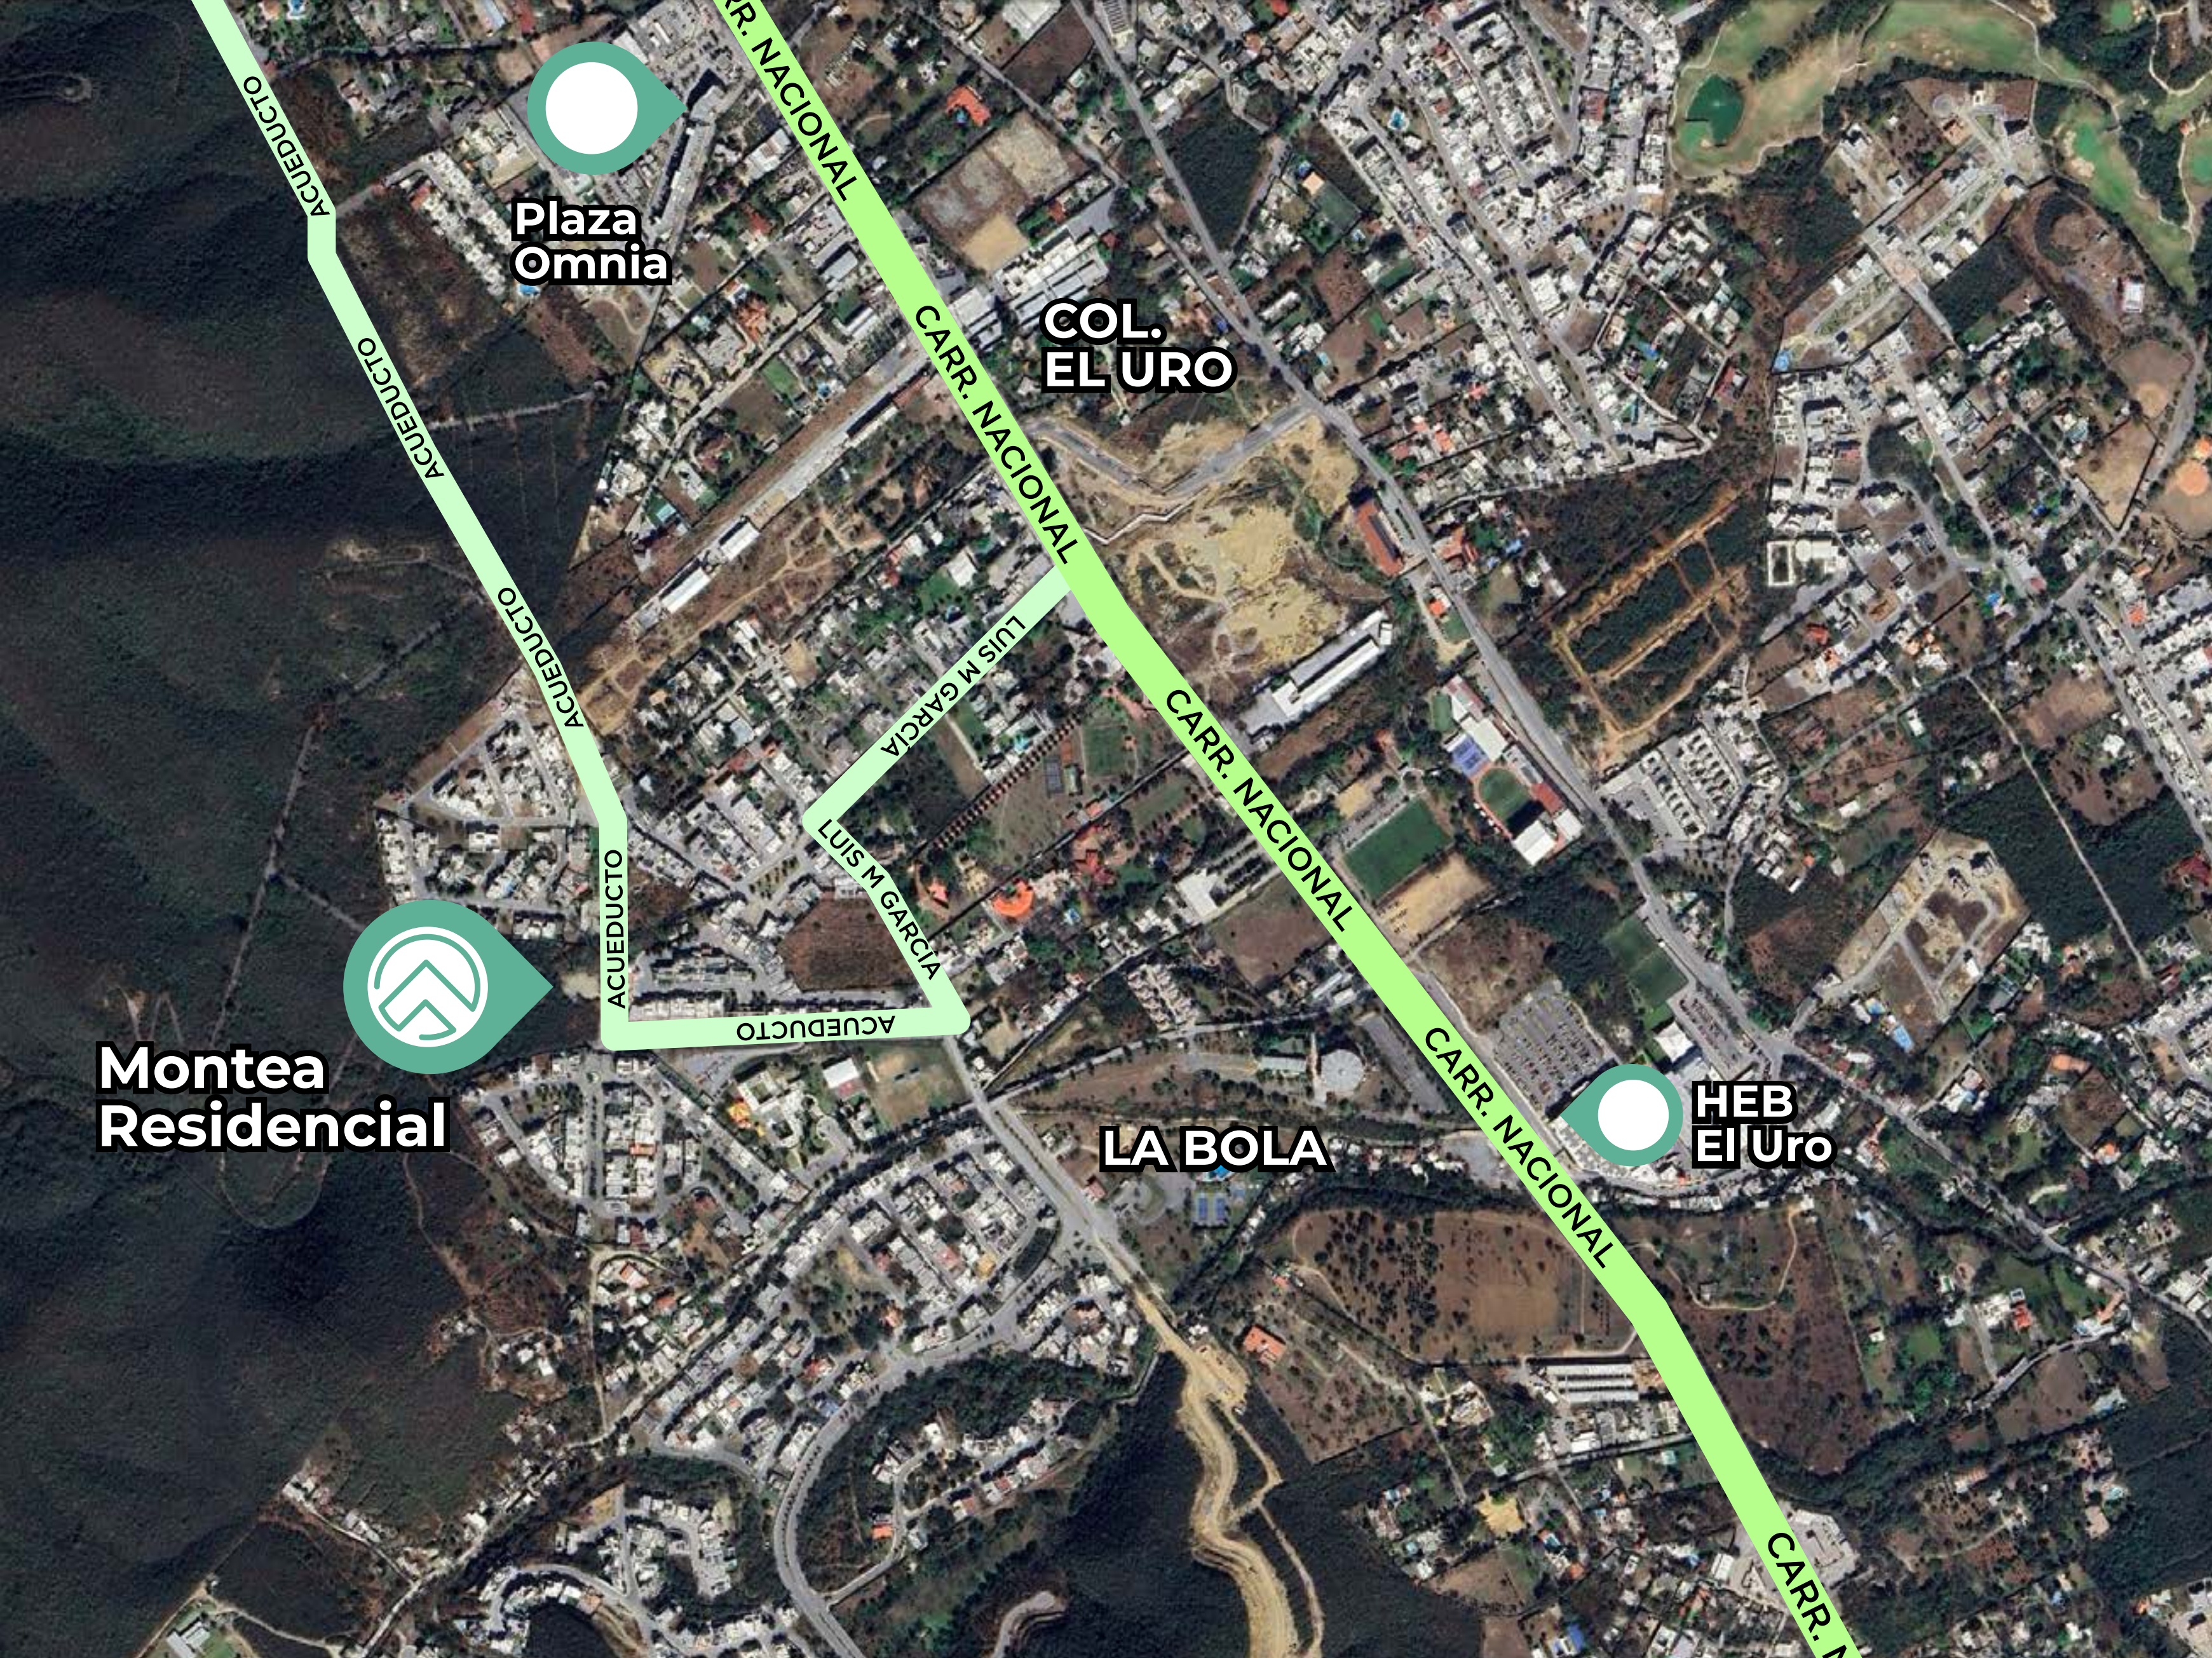

Estratégicamente ubicado en una zona privilegiada y consolidada: El Uro.

Montea combina lo mejor de la conectividad urbana con la belleza de un entorno natural incomparable.

Ubicación

Montea Residencial, ubicado en la zona de El Uro, ofrece lo mejor de ambos mundos: la tranquilidad de un entorno natural y la conveniencia de estar cerca de todo lo que necesitas.

Ruta de Acceso

Puntos de referencia

Se realizó una medición de las distancias a puntos de interés clave, incluyendo centros comerciales cercanos, el centro de Monterrey y las principales avenidas que articulan esta gran zona del área metropolitana.

Hospitales

Escuelas

Supermercados

Centros Comerciales

Generales

Master Plan

Montea consta de dos etapas, que contarán con aproximadamente 215 lotes.

La Primera Etapa está formada por cuatro exclusivas privadas.