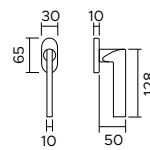

Adele

Adele 1239

zama / zinc

1239/208

Maniglia con rosetta,
sottorosetta in metallo.
*Handle with rose,
metal under-construction.*

1239/275R

Maniglia con placca.
Handle with plate.

1239 DK

Maniglia anta ribalta.
Tilt and turn handle.

F05

cromo satinato
satin chrome

F20

nickel satinato
satin nickel

F020

effetto ottone satinato opaco
opaque satin brass effect

FNO

zama / zinc

1239/213

Maniglia con rosetta,
sottorosetta in metallo.
*Handle with rose,
metal under-construction.*

1239/209

Maniglia con placca.
Handle with plate.

1239 DKR

Maniglia anta ribalta.
Tilt and turn handle.