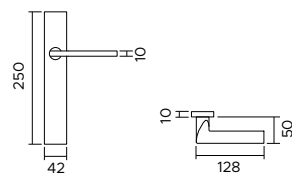

Adele

Adele 1239

zama / zinc

1239/208

Maniglia con rosetta,
sottorosetta in metallo.
*Handle with rose,
metal under-construction.*

1239/275R

Maniglia con placca.
Handle with plate.

1239 DK

zama / zinc

1239/213

Maniglia con rosetta,
sottorosetta in metallo.
*Handle with rose,
metal under-construction.*

1239/209

Maniglia con placca.
Handle with plate.

1239 DKR

Maniglia anta ribalta.
Tilt and turn handle.