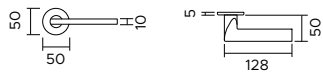

Adele

Adele 1239

zama / zinc

1239/208

Maniglia con rosetta,
sottorosetta in metallo.
*Handle with rose,
metal under-construction.*

1239/275R

Maniglia con placca.
Handle with plate.

1239 DK