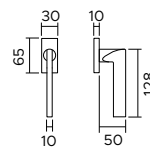

Adele

Adele 1239

zama / zinc

1239/208

Maniglia con rosetta,
sottorosetta in metallo.
*Handle with rose,
metal under-construction.*

1239/275R

Maniglia con placca.
Handle with plate.

1239 DK

zama / zinc

1239/213

Maniglia con rosetta,
sottorosetta in metallo.
*Handle with rose,
metal under-construction.*

1239/209

Maniglia con placca.
Handle with plate.

1239 DKR

Maniglia anta ribalta.
Tilt and turn handle.