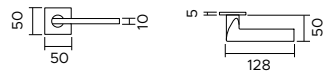

zama / zinc

1239/213

Maniglia con rosetta,
sottorosetta in metallo.
*Handle with rose,
metal under-construction.*

1239/209

Maniglia con placca.
Handle with plate.

1239 DKR

Maniglia anta ribalta.
Tilt and turn handle.