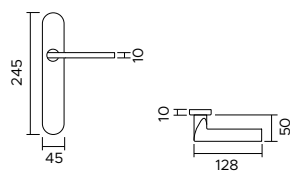

Adele

Adele 1239

zama / zinc

1239/208

Maniglia con rosetta,
sottorosetta in metallo.
*Handle with rose,
metal under-construction.*

1239/275R

Maniglia con placca.
Handle with plate.

1239 DK

Maniglia anta ribalta.
Tilt and turn handle.

F05

cromo satinato
satin chrome

F20

nickel satinato
satin nickel

F020

effetto ottone satinato opaco
opaque satin brass effect

FNO

zama / zinc

1239/213

Maniglia con rosetta,
sottorosetta in metallo.
*Handle with rose,
metal under-construction.*

1239/209

Maniglia con placca.
Handle with plate.

1239 DKR

Maniglia anta ribalta.
Tilt and turn handle.