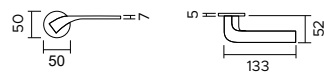

Alicia

design Francesco Polare

Alicia 1220

zama / zinc

1220/208

Maniglia con rosetta, sottorosetta in metallo.
Handle with rose, metal under-construction.

1220/275R

Maniglia con placca.
Handle with plate.