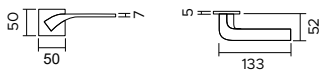

Maniglia con rosetta, sottorosetta in metallo.
Handle with rose, metal under-construction.

1220/209

Maniglia con placca.
Handle with plate.

1220 DKR

Maniglia anta ribalta.
Tilt and turn handle.

F04

Cromo lucido
polished chrome