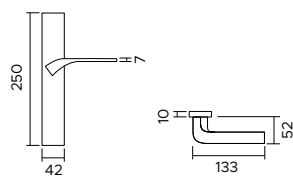

Alicia

design Francesco Polare

Alicia 1220

zama / zinc

1220/208

Maniglia con rosetta, sottorosetta in metallo.
Handle with rose, metal under-construction.

1220/275R

Maniglia con placca.
Handle with plate.

Maniglia con rosetta, sottorosetta in metallo.
Handle with rose, metal under-construction.

1220/209

Maniglia con placca.
Handle with plate.

1220 DKR

Maniglia anta ribalta.
Tilt and turn handle.

F04

Cromo lucido
polished chrome