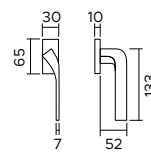

Alicia

design Francesco Polare

Alicia 1220

zama / zinc

1220/208

Maniglia con rosetta, sottorosetta in metallo.
Handle with rose, metal under-construction.

1220/275R

Maniglia con placca.
Handle with plate.

Maniglia con rosetta, sottorosetta in metallo.
Handle with rose, metal under-construction.

1220/209

Maniglia con placca.
Handle with plate.

1220 DKR

Maniglia anta ribalta.
Tilt and turn handle.

F04

Cromo lucido
polished chrome