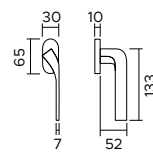

Alicia

design Francesco Polare

Alicia 1220

zama / zinc

1220/208

Maniglia con rosetta, sottorosetta in metallo.
Handle with rose, metal under-construction.

1220/275R

Maniglia con placca.
Handle with plate.

1220 DK

Maniglia anta ribalta.
Tilt and turn handle.

F04

Cromo lucido
polished chrome

F05

Cromo satinato
satin chrome

F020

Effetto ottone satinato opaco
opaque satin brass effect

Maniglia con rosetta, sottorosetta in metallo.
Handle with rose, metal under-construction.

1220/209

Maniglia con placca.
Handle with plate.

1220 DKR

Maniglia anta ribalta.
Tilt and turn handle.

F04

Cromo lucido
polished chrome