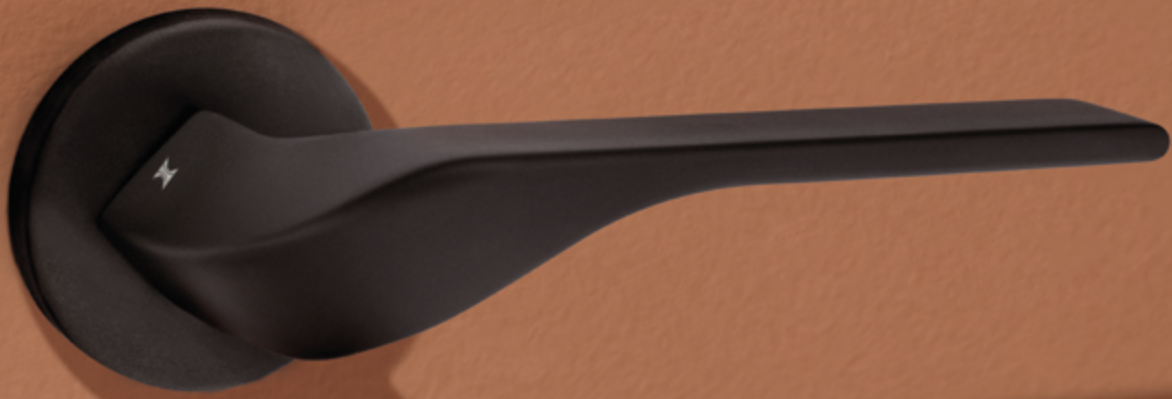

Alicia

design Francesco Polare

Alicia 1220

zama / zinc

1220/208

Maniglia con rosetta, sottorosetta in metallo.
Handle with rose, metal under-construction.

1220/275R

Maniglia con placca.
Handle with plate.

1220 DK

Maniglia anta ribalta.
Tilt and turn handle.

F04

Cromo lucido
polished chrome

F05

Cromo satinato
satin chrome

F020

Effetto ottone satinato opaco
opaque satin brass effect

FBO

Bianco opaco
opaque white

più finiture a richiesta / more finishes upon request

Alicia

design Francesco Polare

Alicia 1220

zama / zinc

1220/213

Maniglia con rosetta, sottorosetta in metallo.
Handle with rose, metal under-construction.

1220/209

Maniglia con placca.
Handle with plate.

1220 DKR

Maniglia anta ribalta.
Tilt and turn handle.

F04

Cromo lucido
polished chrome