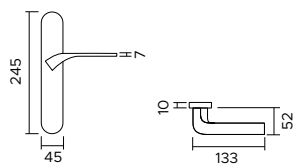

Alicia

design Francesco Polare

Alicia 1220

zama / zinc

1220/208

Maniglia con rosetta, sottorosetta in metallo.
Handle with rose, metal under-construction.

1220/275R

Maniglia con placca.
Handle with plate.

1220 DK

Maniglia anta ribalta.
Tilt and turn handle.

F04

Cromo lucido
polished chrome

F05

Cromo satinato
satin chrome

F020

Effetto ottone satinato opaco
opaque satin brass effect

Maniglia con rosetta, sottorosetta in metallo.
Handle with rose, metal under-construction.

1220/209

Maniglia con placca.
Handle with plate.

1220 DKR

Maniglia anta ribalta.
Tilt and turn handle.

F04

Cromo lucido
polished chrome