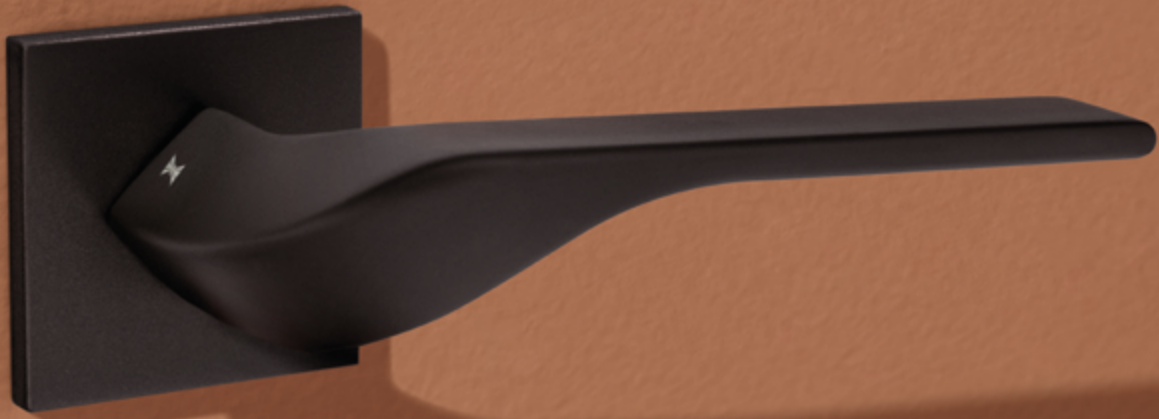

Alicia

design Francesco Polare

Alicia 1220

zama / zinc

1220/208

Maniglia con rosetta, sottorosetta in metallo.
Handle with rose, metal under-construction.

1220/275R

Maniglia con placca.
Handle with plate.

1220 DK

Maniglia anta ribalta.
Tilt and turn handle.

F04

Cromo lucido
polished chrome

F05

Cromo satinato
satin chrome

F020

Effetto ottone satinato opaco
opaque satin brass effect

FBO

Bianco opaco
opaque white

più finiture a richiesta / more finishes upon request

Alicia

design Francesco Polare

Alicia 1220

zama / zinc

1220/213

Maniglia con rosetta, sottorosetta in metallo.
Handle with rose, metal under-construction.

1220/209

Maniglia con placca.
Handle with plate.

1220 DKR

Maniglia anta ribalta.
Tilt and turn handle.

F04

Cromo lucido
polished chrome