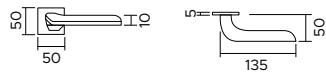

più finiture a richiesta / more finishes upon request

Corsa

design Enrico Gallo

Corsa 1354

zama / zinc

1354/213

Maniglia con rosetta, sottorosetta in metallo.
Handle with rose, metal under-construction.

1354/201

Maniglia con rosetta clip con sottorosetta in plastica.
Handle with clip rose and PVC under-construction.

1354/209

Maniglia con placca.
Handle with plate.

1354 DKR

Maniglia anta ribalta.
Tilt and turn handle.