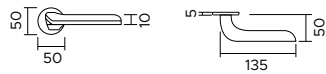

Corsa

design Enrico Gallo

Corsa 1354

zama / zinc

1354/208

Maniglia con rosetta, sottorosetta in metallo.
Handle with rose, metal under-construction.

1354/232

Maniglia con rosetta clip con sottorosetta in plastica.
Handle with clip rose and PVC under-construction.