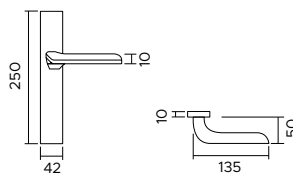

più finiture a richiesta / more finishes upon request

Corsa

design Enrico Gallo

Corsa 1354

zama / zinc

1354/213

Maniglia con rosetta, sottorosetta in metallo.
Handle with rose, metal under-construction.

1354/201

Maniglia con rosetta clip con sottorosetta in plastica.
Handle with clip rose and PVC under-construction.

1354/209

Maniglia con placca.
Handle with plate.

1354 DKR

Maniglia anta ribalta.
Tilt and turn handle.