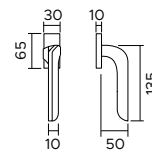

più finiture a richiesta / more finishes upon request

Corsa

design Enrico Gallo

Corsa 1354

zama / zinc

1354/213

Maniglia con rosetta, sottorosetta in metallo.
Handle with rose, metal under-construction.

1354/201

Maniglia con rosetta clip con sottorosetta in plastica.
Handle with clip rose and PVC under-construction.

1354/209

Maniglia con placca.
Handle with plate.

1354 DKR

Maniglia anta ribalta.
Tilt and turn handle.