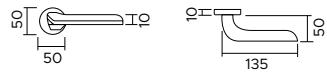

Corsa

design Enrico Gallo

Corsa 1354

zama / zinc

1354/208

Maniglia con rosetta, sottorosetta in metallo.
Handle with rose, metal under-construction.

1354/232

Maniglia con rosetta clip con sottorosetta in plastica.
Handle with clip rose and PVC under-construction.