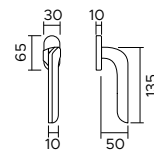

Corsa

design Enrico Gallo

Corsa 1354

zama / zinc

1354/208

Maniglia con rosetta, sottorosetta in metallo.
Handle with rose, metal under-construction.

1354/232

Maniglia con rosetta clip con sottorosetta in plastica.
Handle with clip rose and PVC under-construction.

1354/205

Maniglia con placca.
Handle with plate.

1354 DK

Maniglia anta ribalta.
Tilt and turn handle.

F04

cromo lucido
polished chrome

F05

cromo satinato
satin chrome

più finiture a richiesta / more finishes upon request

Corsa

design Enrico Gallo

Corsa 1354

zama / zinc

1354/213

Maniglia con rosetta, sottorosetta in metallo.
Handle with rose, metal under-construction.

1354/201

Maniglia con rosetta clip con sottorosetta in plastica.
Handle with clip rose and PVC under-construction.

1354/209

Maniglia con placca.
Handle with plate.

1354 DKR

Maniglia anta ribalta.
Tilt and turn handle.