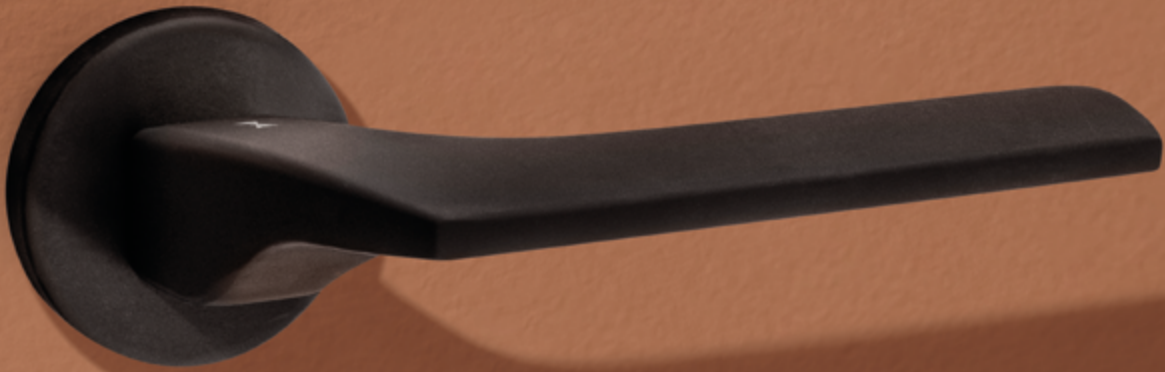

Corsa

design Enrico Gallo

Corsa 1354

zama / zinc

1354/208

Maniglia con rosetta, sottorosetta in metallo.
Handle with rose, metal under-construction.

1354/232

Maniglia con rosetta clip con sottorosetta in plastica.
Handle with clip rose and PVC under-construction.

1354/205

Maniglia con placca.
Handle with plate.

1354 DK

Maniglia anta ribalta.
Tilt and turn handle.

F04

cromo lucido
polished chrome

F05

cromo satinato
satin chrome

F20

nickel satinato
satin nickel

F15

antracite
anthracite

FNO

nero opaco
opaque black

FBO

bianco opaco
opaque white

più finiture a richiesta / more finishes upon request

Corsa

design Enrico Gallo

Corsa 1354

zama / zinc

1354/213

Maniglia con rosetta, sottorosetta in metallo.
Handle with rose, metal under-construction.

1354/201