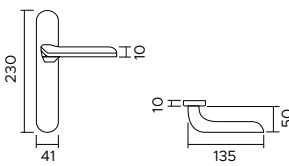

Corsa

design Enrico Gallo

Corsa 1354

zama / zinc

1354/208

Maniglia con rosetta, sottorosetta in metallo.
Handle with rose, metal under-construction.

1354/232

Maniglia con rosetta clip con sottorosetta in plastica.
Handle with clip rose and PVC under-construction.

1354/205

Maniglia con placca.
Handle with plate.

1354 DK

Maniglia anta ribalta.
Tilt and turn handle.

F04

cromo lucido
polished chrome

F05

cromo satinato
satin chrome

più finiture a richiesta / more finishes upon request

Corsa

design Enrico Gallo

Corsa 1354

zama / zinc

1354/213

Maniglia con rosetta, sottorosetta in metallo.
Handle with rose, metal under-construction.

1354/201

Maniglia con rosetta clip con sottorosetta in plastica.
Handle with clip rose and PVC under-construction.

1354/209

Maniglia con placca.
Handle with plate.

1354 DKR

Maniglia anta ribalta.
Tilt and turn handle.