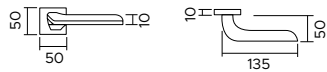

più finiture a richiesta / more finishes upon request

Corsa

design Enrico Gallo

Corsa 1354

zama / zinc

1354/213

Maniglia con rosetta, sottorosetta in metallo.
Handle with rose, metal under-construction.

1354/201

Maniglia con rosetta clip con sottorosetta in plastica.
Handle with clip rose and PVC under-construction.

1354/209

Maniglia con placca.
Handle with plate.

1354 DKR

Maniglia anta ribalta.
Tilt and turn handle.