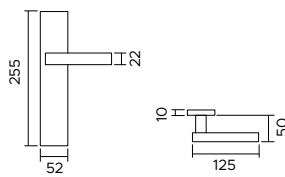

# Cut 164

zama / zinc

**164/201**

Maniglia con rosetta clip  
con sottorosetta in plastica.  
*Handle with clip rose and  
PVC under-construction.*

**164/210**

Maniglia con placca.  
*Handle with plate.*

**164 DKR**