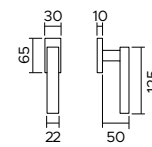

# Cut 164

zama / zinc

**164/201**

Maniglia con rosetta clip  
con sottorosetta in plastica.  
*Handle with clip rose and  
PVC under-construction.*

**164/210**

Maniglia con placca.  
*Handle with plate.*

**164 DKR**

Maniglia anta ribalta.  
*Tilt and turn handle.*

**F05**

Cromo satinato  
*satin chrome*

**F11**

Cromo lucido/nichel satinato  
*polished chrome/satin nickel*

**F43**

Bronzo graffiato opaco  
*opaque satin bronze*