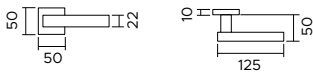

# Cut 164

zama / zinc

**164/201**

Maniglia con rosetta clip  
con sottorosetta in plastica.  
*Handle with clip rose and  
PVC under-construction.*

**164/210**

Maniglia con placca.  
*Handle with plate.*

**164 DKR**

Maniglia anta ribalta.  
*Tilt and turn handle.*

**F05**

Cromo satinato  
*satin chrome*

**F11**

Cromo lucido/nichel satinato  
*polished chrome/satin nickel*

**F43**

Bronzo graffiato opaco  
*opaque satin bronze*