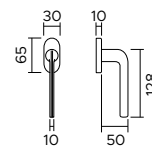

# Easy 1301

zama / zinc

**1301/208**

Maniglia con rosetta, sottorosetta in metallo.  
*Handle with rose, metal under-construction.*

**1301/232**

Maniglia con rosetta clip con sottorosetta in plastica.  
*Handle with clip rose and PVC under-construction.*

**1301/202L**

Maniglia con placca.  
*Handle with plate.*

**1301 DK**

Maniglia anta ribalta.  
*Tilt and turn handle.*

**F04**

cromo lucido  
*polished chrome*

**F05**

cromo satinato  
*satın chrome*

## 1301/241 PZ

Maniglia con rosetta mini.  
Bocchetta foro cilindro.  
*Handle with minimal rose.*  
*Escutcheon with cylinder hole.*

## 1301/241 WC310

Maniglia con rosetta mini.  
Bocchetta foro WC.  
*Handle with minimal rose.*  
*Escutcheon with WC hole.*