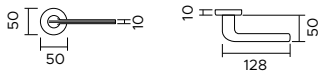

# Easy 1301

zama / zinc

**1301/208**

Maniglia con rosetta, sottorosetta in metallo.  
*Handle with rose, metal under-construction.*

**1301/232**

Maniglia con rosetta clip con sottorosetta in plastica.  
*Handle with clip rose and PVC under-construction.*