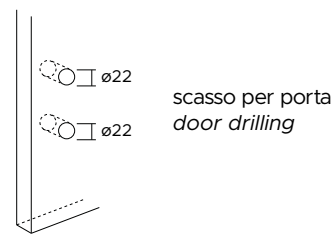

1301/241 WC310

Maniglia con rosetta mini.
Bocchetta foro WC.
Handle with minimal rose.
Escutcheon with WC hole.