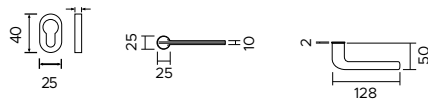

1301/241 PZ

Maniglia con rosetta mini.
Bocchetta foro cilindro.
Handle with minimal rose.
Escutcheon with cylinder hole.