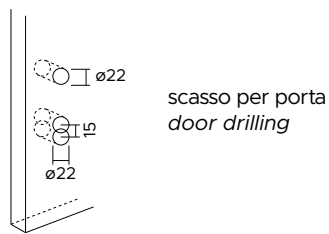

1301/241 PZ

Maniglia con rosetta mini.
Bocchetta foro cilindro.
Handle with minimal rose.
Escutcheon with cylinder hole.