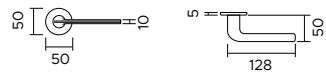

# Easy 1301

zama / zinc

**1301/208**

Maniglia con rosetta, sottorosetta in metallo.  
*Handle with rose, metal under-construction.*

**1301/232**

Maniglia con rosetta clip con sottorosetta in plastica.  
*Handle with clip rose and PVC under-construction.*