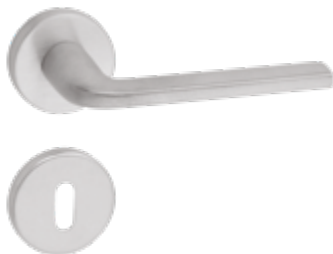

# Easy 1301

zama / zinc

**1301/208**

Maniglia con rosetta, sottorosetta in metallo.  
*Handle with rose, metal under-construction.*

**1301/232**

Maniglia con rosetta clip con sottorosetta in plastica.  
*Handle with clip rose and PVC under-construction.*

**1301/202L**

Maniglia con placca.  
*Handle with plate.*

**1301 DK**

Maniglia anta ribalta.  
*Tilt and turn handle.*

**F04**

cromo lucido  
*polished chrome*

**F05**

cromo satinato  
*satın chrome*

## 1301/241 WC310

Maniglia con rosetta mini.  
Bocchetta foro WC.  
*Handle with minimal rose.*  
*Escutcheon with WC hole.*