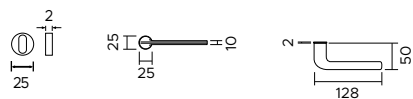

## 1301/241 BB

Maniglia con rosetta mini.  
Bocchetta foro chiave.  
*Handle with minimal rose.*  
*Escutcheon with key hole.*