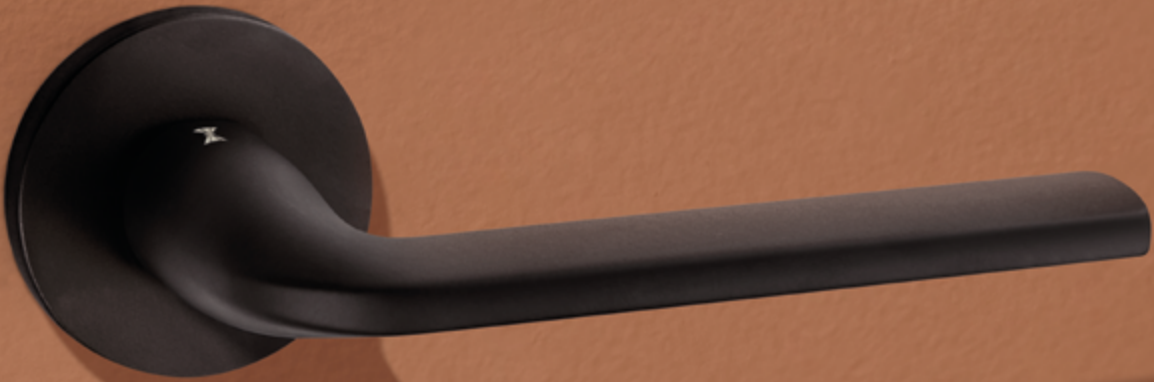

# Easy 1301

zama / zinc

**1301/208**

Maniglia con rosetta, sottorosetta in metallo.  
*Handle with rose, metal under-construction.*

**1301/232**

Maniglia con rosetta clip con sottorosetta in plastica.  
*Handle with clip rose and PVC under-construction.*

**1301/202L**

Maniglia con placca.  
*Handle with plate.*

**1301 DK**

Maniglia anta ribalta.  
*Tilt and turn handle.*

**F04**

cromo lucido  
*polished chrome*

**F05**

cromo satinato  
*satın chrome*