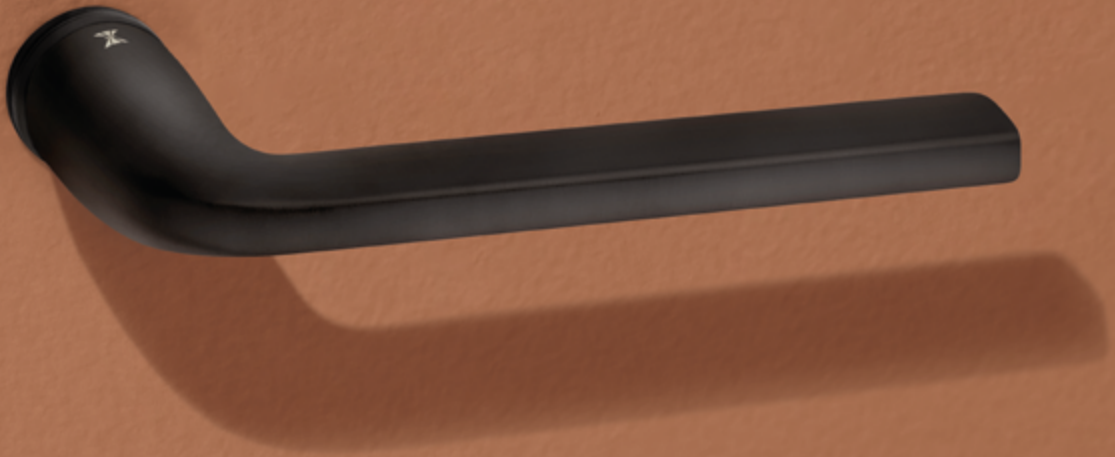

# Easy 1301

zama / zinc

**1301/208**

Maniglia con rosetta, sottorosetta in metallo.  
*Handle with rose, metal under-construction.*

**1301/232**

Maniglia con rosetta clip con sottorosetta in plastica.  
*Handle with clip rose and PVC under-construction.*

**1301/202L**

Maniglia con placca.  
*Handle with plate.*

**1301 DK**

Maniglia anta ribalta.  
*Tilt and turn handle.*

**F04**

cromo lucido  
*polished chrome*

**F05**

cromo satinato  
*satın chrome*

**F20**

nickel satinato  
*satın nickel*

**F020**

effetto ottone satinato opaco  
*opaque satın brass effect*

**FNO**

nero opaco  
*opaque black*

**F43**

bronzo graffiato opaco  
*opaque satın bronze*

# Easy 1301

zama / zinc