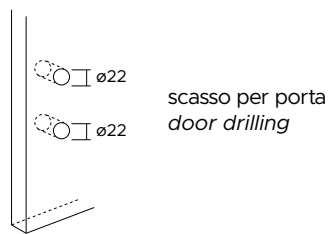

## 1301/241 BB

Maniglia con rosetta mini.  
Bocchetta foro chiave.  
*Handle with minimal rose.*  
*Escutcheon with key hole.*