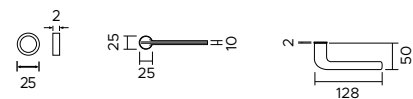

1301/241 WC310

Maniglia con rosetta mini.
Bocchetta foro WC.
Handle with minimal rose.
Escutcheon with WC hole.