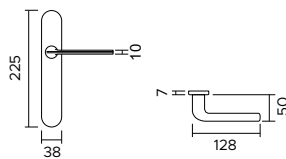

# Easy 1301

zama / zinc

**1301/208**

Maniglia con rosetta, sottorosetta in metallo.  
*Handle with rose, metal under-construction.*

**1301/232**

Maniglia con rosetta clip con sottorosetta in plastica.  
*Handle with clip rose and PVC under-construction.*

**1301/202L**

Maniglia con placca.  
*Handle with plate.*

**1301 DK**

Maniglia anta ribalta.  
*Tilt and turn handle.*

**F04**

cromo lucido  
*polished chrome*

**F05**

cromo satinato  
*satın chrome*