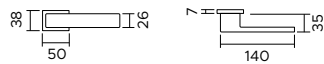

# Elle 132C

zama / zinc

**132C/264**

Maniglia con rosetta clip con sottorosetta in plastica.  
*Handle with clip rose and PVC under-construction.*

**132C/201**

Maniglia con rosetta clip con sottorosetta in plastica.  
*Handle with clip rose and PVC under-construction.*

**132C/209**

Maniglia con placca.  
*Handle with plate.*

**132C DKR**

Maniglia anta ribalta.  
*Tilt and turn handle.*

**F05**

Cromo satinato  
*satin chrome*

**FNO**

Nero opaco  
*opaque black*