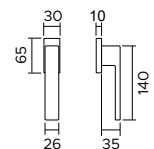

# Elle 132C

zama / zinc

**132C/264**

Maniglia con rosetta clip con sottorosetta in plastica.  
*Handle with clip rose and PVC under-construction.*

**132C/201**

Maniglia con rosetta clip con sottorosetta in plastica.  
*Handle with clip rose and PVC under-construction.*

**132C/209**

Maniglia con placca.  
*Handle with plate.*

**132C DKR**

Maniglia anta ribalta.  
*Tilt and turn handle.*

**F05**

Cromo satinato  
*satin chrome*

**FNO**

Nero opaco  
*opaque black*