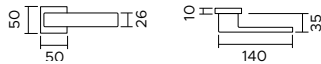

# Elle 132C

zama / zinc

**132C/264**

Maniglia con rosetta clip con sottorosetta in plastica.  
*Handle with clip rose and PVC under-construction.*

**132C/201**

Maniglia con rosetta clip con sottorosetta in plastica.  
*Handle with clip rose and PVC under-construction.*

**132C/209**

Maniglia con placca.  
*Handle with plate.*

**132C DKR**

Maniglia anta ribalta.  
*Tilt and turn handle.*

**F05**

Cromo satinato  
*satin chrome*

**FNO**

Nero opaco  
*opaque black*