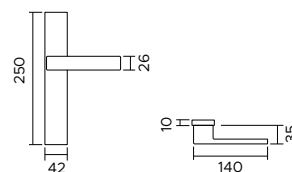

# Elle 132C

zama / zinc

**132C/264**

Maniglia con rosetta clip con sottorosetta in plastica.  
*Handle with clip rose and PVC under-construction.*

**132C/201**

Maniglia con rosetta clip con sottorosetta in plastica.  
*Handle with clip rose and PVC under-construction.*

**132C/209**

Maniglia con placca.  
*Handle with plate.*

**132C DKR**

Maniglia anta ribalta.  
*Tilt and turn handle.*

**F05**

Cromo satinato  
*satin chrome*

**FNO**

Nero opaco  
*opaque black*