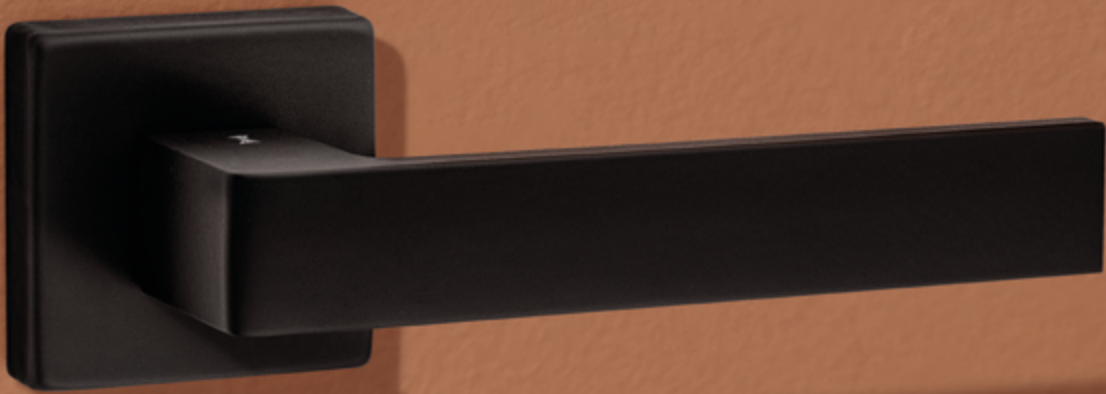

# Ice 168

zama / zinc

**168/211B**

Maniglia con rosetta clip con sottorosetta in plastica.  
*Handle with clip rose and PVC under-construction.*

**168/209**

Maniglia con placca.  
*Handle with plate.*

**168 DKR**

Maniglia anta ribalta.  
*Tilt and turn handle.*

**F04**

Cromo lucido  
*polished chrome*

**F05**

Cromo satinato  
*satin chrome*

**F020**

Effetto ottone satinato opaco  
*opaque satin brass effect*

**F15**

Antracite  
*anthracite*

**FNO**

Nero opaco  
*opaque black*

**FBO**

Bianco opaco  
*opaque white*

più finiture a richiesta / more finishes upon request