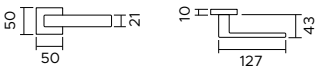

# Ice 168

zama / zinc

**168/211B**

Maniglia con rosetta clip con sottorosetta in plastica.  
*Handle with clip rose and PVC under-construction.*

**168/209**

Maniglia con placca.  
*Handle with plate.*

**168 DKR**

Maniglia anta ribalta.  
*Tilt and turn handle.*

**F04**

Cromo lucido  
*polished chrome*

**F05**

Cromo satinato  
*satin chrome*

**F020**

Effetto ottone satinato opaco  
*opaque satin brass effect*

**F15**