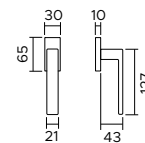

# Ice 168

zama / zinc

**168/211B**

Maniglia con rosetta clip con sottorosetta in plastica.  
*Handle with clip rose and PVC under-construction.*

**168/209**

Maniglia con placca.  
*Handle with plate.*

**168 DKR**

Maniglia anta ribalta.  
*Tilt and turn handle.*

**F04**

Cromo lucido  
*polished chrome*

**F05**

Cromo satinato  
*satin chrome*

**F020**

Effetto ottone satinato opaco  
*opaque satin brass effect*

**F15**