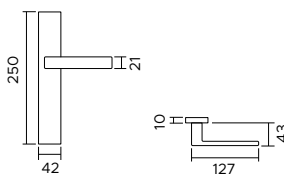

# Ice 168

zama / zinc

**168/211B**

Maniglia con rosetta clip con sottorosetta in plastica.  
*Handle with clip rose and PVC under-construction.*

**168/209**

Maniglia con placca.  
*Handle with plate.*

**168 DKR**