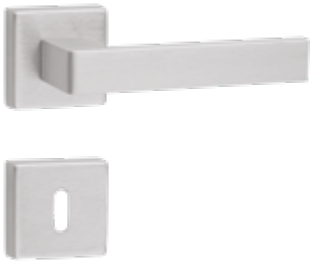

# Ice 168

zama / zinc

**168/211B**

Maniglia con rosetta clip con sottorosetta in plastica.  
*Handle with clip rose and PVC under-construction.*

**168/209**

Maniglia con placca.  
*Handle with plate.*

**168 DKR**

Maniglia anta ribalta.  
*Tilt and turn handle.*

**F04**

Cromo lucido  
*polished chrome*

**F05**

Cromo satinato  
*satin chrome*

**F020**

Effetto ottone satinato opaco  
*opaque satin brass effect*

**F15**