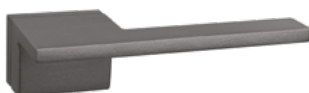

New York

design Robby Cantarutti

New York 1215

zama / zinc

1215/264

PZ BB WC

Maniglia con rosetta clip
 con sottorosetta in plastica.
*Handle with clip rose and
 PVC under-construction.*

1215/210

PZ BB WC

Maniglia con placca.
Handle with plate.

F04

cromo lucido
polished chrome

F05

cromo satinato
satin chrome

F020

effetto ottone satinato opaco
opaque satin brass effect

F15

antracite
anthracite

FNO

nero opaco
opaque black