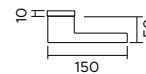

New York

design Robby Cantarutti

New York 1215

zama / zinc

1215/264

PZ BB WC

Maniglia con rosetta clip
 con sottorosetta in plastica.
*Handle with clip rose and
 PVC under-construction.*

1215/210

PZ BB WC

Maniglia con placca.
Handle with plate.

F04

cromo lucido
polished chrome

F05

cromo satinato
satin chrome

F020

effetto ottone satinato opaco
opaque satin brass effect