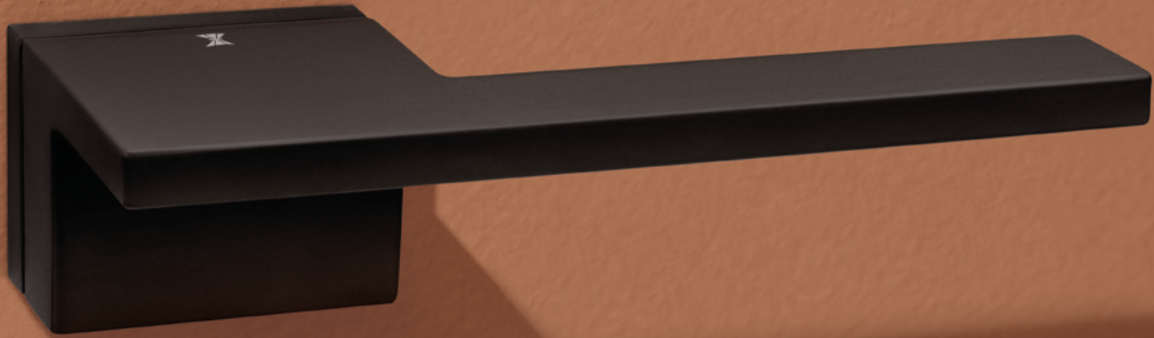

New York

design Robby Cantarutti

New York 1215

zama / zinc

1215/264

PZ BB WC

Maniglia con rosetta clip
 con sottorosetta in plastica.
*Handle with clip rose and
 PVC under-construction.*

1215/210

PZ BB WC

Maniglia con placca.
Handle with plate.

F04

cromo lucido
polished chrome

F05

cromo satinato
satin chrome

F020

effetto ottone satinato opaco
opaque satin brass effect

F15

antracite
anthracite

FNO

nero opaco
opaque black