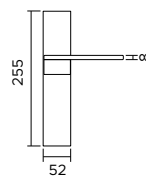

New York

design Robby Cantarutti

New York 1215

zama / zinc

1215/264

PZ BB WC

Maniglia con rosetta clip
 con sottorosetta in plastica.
*Handle with clip rose and
 PVC under-construction.*

1215/210

PZ BB WC

Maniglia con placca.
Handle with plate.

F04

cromo lucido
polished chrome

F05

cromo satinato
satin chrome

F020

effetto ottone satinato opaco
opaque satin brass effect