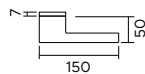

New York

design Robby Cantarutti

New York 1215

zama / zinc

1215/264

PZ BB WC

Maniglia con rosetta clip
 con sottorosetta in plastica.
*Handle with clip rose and
 PVC under-construction.*

1215/210

PZ BB WC

Maniglia con placca.
Handle with plate.

F04

cromo lucido
polished chrome

F05

cromo satinato
satin chrome

F020

effetto ottone satinato opaco
opaque satin brass effect