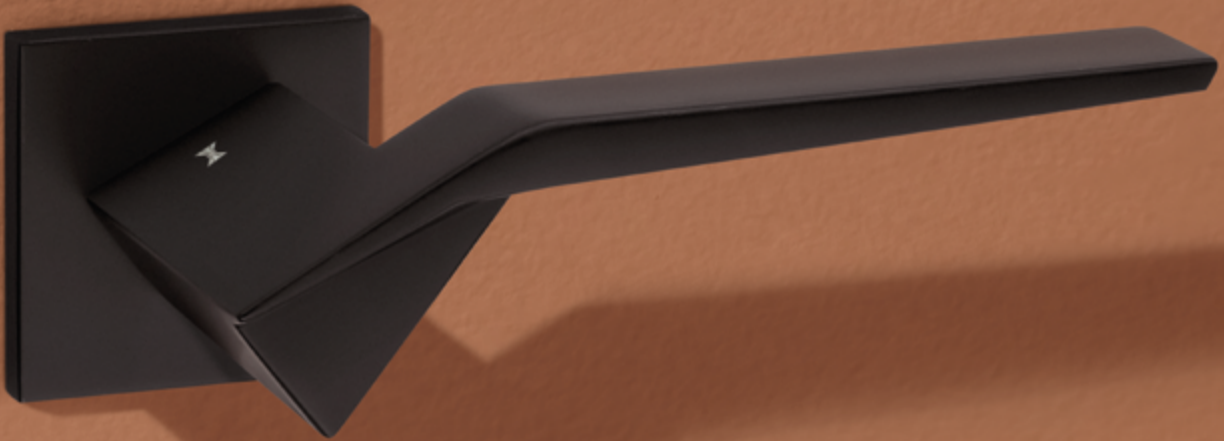

Origami

design Robby Cantarutti

Origami 1210

zama / zinc

1210/213

Maniglia con rosetta,
sottorosetta in metallo.
*Handle with rose,
metal under-construction.*

1210/209

Maniglia con placca.
Handle with plate.

1210 DKR

Maniglia anta ribalta.
Tilt and turn handle.

F04

Cromo lucido
polished chrome

F05

Cromo satinato
satin chrome

F20

Nickel satinato
satin nickel

F020

Effetto ottone satinato opaco
opaque satin brass effect

F15

Antracite
anthracite

FNO

Nero opaco
opaque black

più finiture a richiesta / more finishes upon request