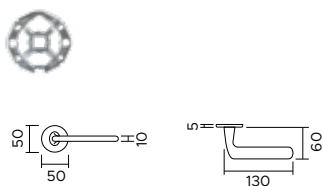

# Plana 1200

zama / zinc

**1200/208**

Maniglia con rosetta, sottorosetta in metallo.  
Handle with rose, metal under-construction.

**1200/205**

Maniglia con placca.  
Handle with plate.

**1200 DK**

Maniglia anta ribalta.  
Tilt and turn handle.