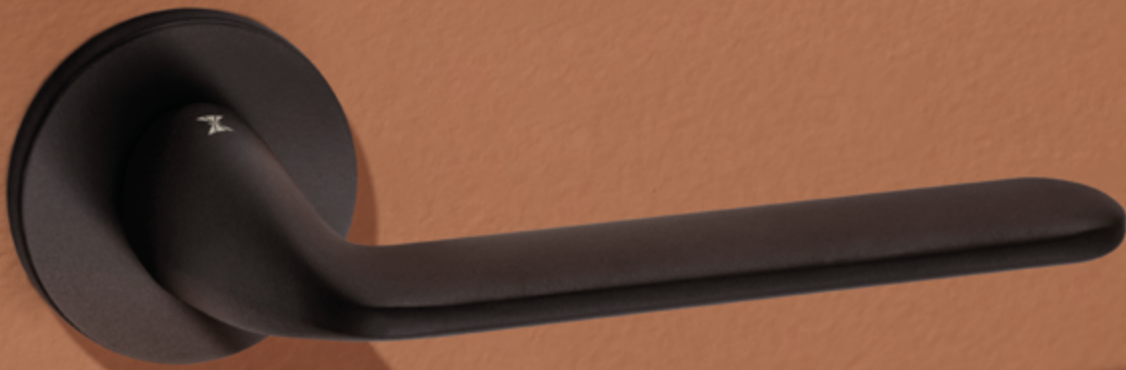

# Plana 1200

zama / zinc

**1200/208**

Maniglia con rosetta, sottorosetta in metallo.  
Handle with rose, metal under-construction.

**1200/205**

Maniglia con placca.  
Handle with plate.

**1200 DK**

Maniglia anta ribalta.  
Tilt and turn handle.

**F01**

ottone lucido  
polished brass

**F04**

cromo lucido  
polished chrome

**F05**

cromo satinato  
satin chrome

**F020**

effetto ottone satinato opaco  
opaque satin brass effect

**F54**

effetto nickel satinato verniciato op.  
opaque satin nickel effect

**F15**

antracite  
anthracite

**F90**

effetto bourbon  
bourbon effect

**FNO**

nero opaco  
opaque black

**F43**

bronzo graffiato opaco  
opaque satin bronze

più finiture a richiesta / more finishes upon request