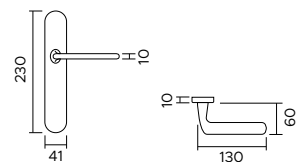

# Plana 1200

zama / zinc

**1200/208**

Maniglia con rosetta, sottorosetta in metallo.  
Handle with rose, metal under-construction.

**1200/205**

Maniglia con placca.  
Handle with plate.

**1200 DK**

Maniglia anta ribalta.  
Tilt and turn handle.