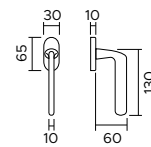

# Plana 1200

zama / zinc

**1200/208**

Maniglia con rosetta, sottorosetta in metallo.  
Handle with rose, metal under-construction.

**1200/205**

Maniglia con placca.  
Handle with plate.

**1200 DK**

Maniglia anta ribalta.  
Tilt and turn handle.