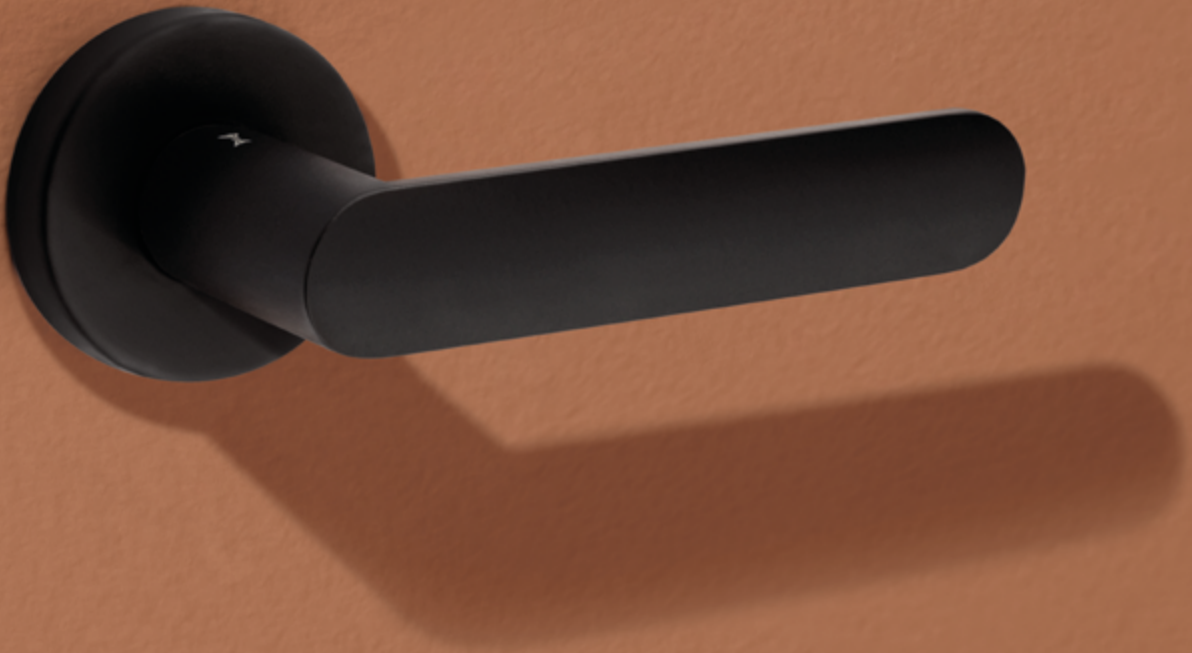

# Shape

# Shape 1320

alluminio / aluminum

**1320/232**

Maniglia con rosetta clip con sottorosetta in plastica.  
*Handle with clip rose and PVC under-construction.*

**1320/277**

Maniglia con rosetta ovale.  
*Handle with oval rose.*

**1320/205**

Maniglia con placca.  
*Handle with plate.*

**1320 DK**

Maniglia anta ribalta.  
*Tilt and turn handle.*

**F16**

effetto cromo satinato  
*satin chrome effect*

**F54**

effetto nickel satinato verniciato opaco  
*opaque satin nickel effect*