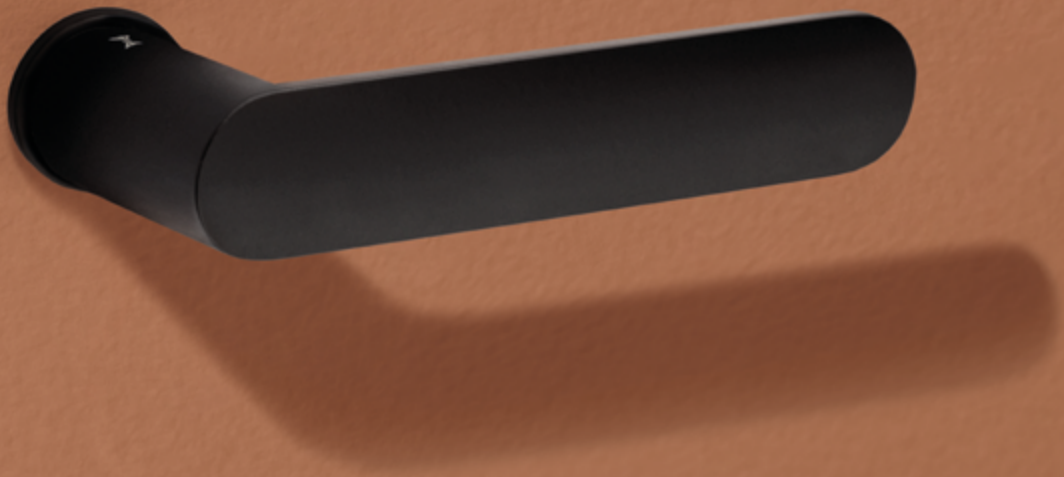

**F020**

effetto ottone satinato opaco  
*opaque satin brass effect*

**F15**

antracite  
*anthracite*

**FNO**

nero opaco  
*opaque black*

**FBO**

bianco opaco  
*opaque white*

# Shape