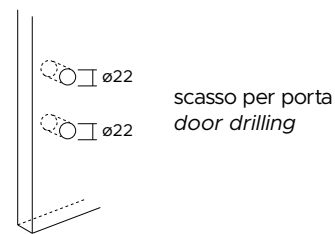

1320/241 WC310

Maniglia con rosetta mini.
Bocchetta foro WC.
*Handle with minimal rose.
Escutcheon with WC hole.*