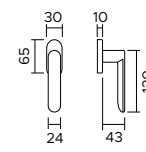

# Shape 1320

alluminio / aluminum

**1320/232**

Maniglia con rosetta clip con sottorosetta in plastica.  
*Handle with clip rose and PVC under-construction.*

**1320/277**

Maniglia con rosetta ovale.  
*Handle with oval rose.*

**1320/205**

Maniglia con placca.  
*Handle with plate.*

**1320 DK**

Maniglia anta ribalta.  
*Tilt and turn handle.*

**F16**

effetto cromo satinato  
*satin chrome effect*

**F54**

effetto nickel satinato verniciato opaco  
*opaque satin nickel effect*

## 1320/241 BB

Maniglia con rosetta mini.  
Bocchetta foro chiave.  
*Handle with minimal rose.  
Escutcheon with key hole.*

## 1320/241 PZ

Maniglia con rosetta mini.  
Bocchetta foro cilindro.  
*Handle with minimal rose.  
Escutcheon with cylinder hole.*