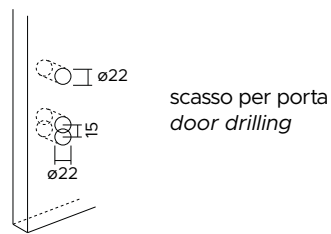

1320/241 PZ

Maniglia con rosetta mini.
Bocchetta foro cilindro.
*Handle with minimal rose.
Escutcheon with cylinder hole.*