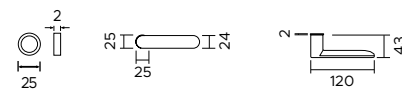

1320/241 WC310

Maniglia con rosetta mini.
Bocchetta foro WC.
*Handle with minimal rose.
Escutcheon with WC hole.*