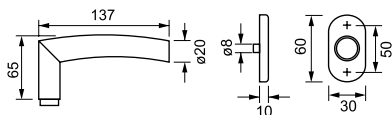

foro cilindro
cylinder hole

104.236

F60 FNO

senza bocchette
without escutcheons

104

F60 FNO

bilancino
pair of handles

sottorosetta
in plastica