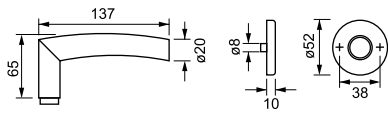

Norvegia 104

sottorosetta
in plastica

PVC under
constructions

104.236.B

F60 FNO

foro chiave
key hole

104.236.Z

F60 FNO

foro cilindro
cylinder hole

104.236

F60 FNO

senza bocchette
without escutcheons

104

F60 FNO

bilancino
pair of handles

sottorosetta
in plastica