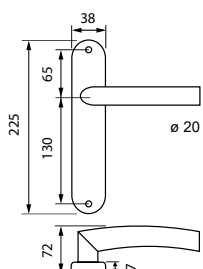

foro cilindro
cylinder hole

104.236

F60 FNO

senza bocchette
without escutcheons

104

F60 FNO

bilancino
pair of handles

sottorosetta
in plastica

104.DKS

F60 FNO

DK di sicurezza
safety window
handle

distanza foro chiave/
cilindro/wc da specificare
key/cylinder/wc hole
distance to be specified

104.202L.B

F60 FNO

foro chiave
key hole

104.202L.Z

F60 FNO

foro cilindro
cylinder hole

104.202L.W

F60 FNO

nottolino wc
privacy knob

104.202L

F60 FNO

bilancino
pair of handles