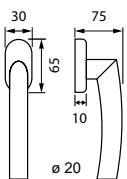

104.DK

F60 FNO

DK
window
handle