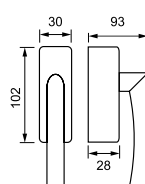

foro cilindro
cylinder hole

104.236

F60 FNO

senza bocchette
without escutcheons

104

F60 FNO

bilancino
pair of handles

sottorosetta
in plastica

104.DKS

F60 FNO

DK di sicurezza
safety window
handle

distanza foro chiave/
cilindro/wc da specificare
key/cylinder/wc hole
distance to be specified

104.202L.B

F60 FNO

foro chiave
key hole

104.202L.Z