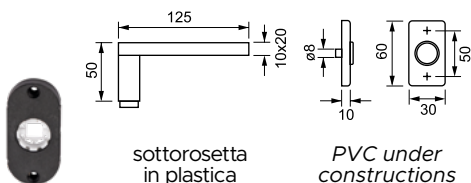

foro cilindro
cylinder hole

1068.211B

F60 FNO

senza bocchette
without escutcheon

1068

F60 FNO

bilancino
pair of handles

sottorosetta
in plastica