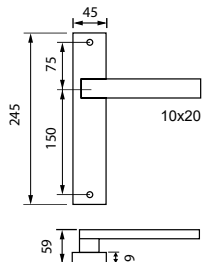

1068.243

F60 FNO

senza bocchette
without escutcheon

distanza foro chiave/
cilindro/wc da specificare
key/cylinder/wc hole
distance to be specified

1068.212.B

F60 FNO

foro chiave
key hole

1068.212.Z