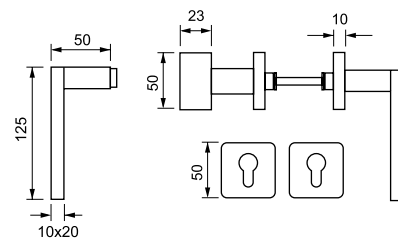

PZW.1068.211B.329K

F60 FNO

foro cilindro
cylinder hole