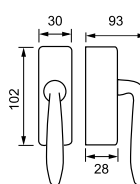

1018.277.Z

F60 FNO

foro cilindro
cylinder hole

1018.277

F60 FNO

senza bocchette
without escutcheons

1018.DK

F60 FNO

DK
window handle

1018.DK25

F60 FNO

DK stretto
narrow window handle

1018.DKS

F60 FNO

DK di sicurezza
safety window handle

distanza foro chiave/
cilindro/wc da specificare
key/cylinder/wc hole
distance to be specified

1018.202L.B

F60 FNO

foro chiave
key hole

1018.202L.Z

F60 FNO

foro cilindro
cylinder hole

1018.202L.W

F60 FNO