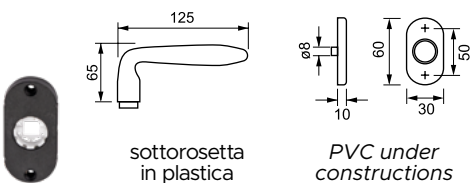

F60 FNO

senza bocchette
without escutcheons

1018

F60 FNO

bilancino
pair of handles

1018.277.B

F60 FNO

foro chiave
key hole

1018.277.Z

F60 FNO

foro cilindro
cylinder hole

1018.277

F60 FNO

senza bocchette
without escutcheons

1018.DK

F60 FNO

DK
window handle

1018.DK25

F60 FNO

DK stretto
narrow window handle

1018.DKS

F60 FNO

DK di sicurezza
safety window handle

distanza foro chiave/
cilindro/wc da specificare
key/cylinder/wc hole
distance to be specified