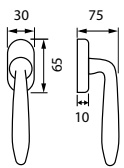

F60 FNO

senza bocchette
without escutcheons

1018

F60 FNO

bilancino
pair of handles

1018.277.B

F60 FNO

foro chiave
key hole

1018.277.Z

F60 FNO

foro cilindro
cylinder hole

1018.277

F60 FNO

senza bocchette
without escutcheons

1018.DK

F60 FNO

DK
window handle

1018.DK25

F60 FNO

DK stretto
narrow window handle

1018.DKS

F60 FNO

DK di sicurezza
safety window handle

distanza foro chiave/
cilindro/wc da specificare
key/cylinder/wc hole
distance to be specified

1018.202L.B

F60 FNO

foro chiave
key hole

1018.202L.Z

F60 FNO

foro cilindro
cylinder hole

1018.202L.W

F60 FNO