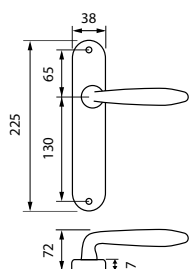

DK
window handle

1018.DK25

F60 FNO

DK stretto
narrow window handle

1018.DKS

F60 FNO

DK di sicurezza
safety window handle

distanza foro chiave/
cilindro/wc da specificare
key/cylinder/wc hole
distance to be specified

1018.202L.B

F60 FNO

foro chiave
key hole

1018.202L.Z

F60 FNO

foro cilindro
cylinder hole

1018.202L.W

F60 FNO