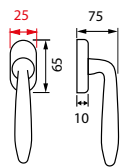

1018.277.Z

F60 FNO

foro cilindro
cylinder hole

1018.277

F60 FNO

senza bocchette
without escutcheons

1018.DK

F60 FNO

DK
window handle

1018.DK25

F60 FNO

DK stretto
narrow window handle

1018.DKS

F60 FNO

DK di sicurezza
safety window handle

distanza foro chiave/
cilindro/wc da specificare
key/cylinder/wc hole
distance to be specified

1018.202L.B

F60 FNO

foro chiave
key hole

1018.202L.Z

F60 FNO

foro cilindro
cylinder hole

1018.202L.W

F60 FNO