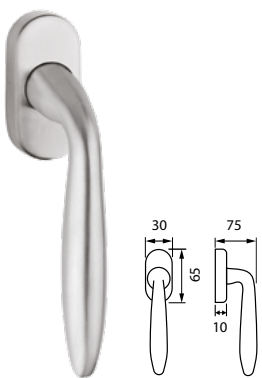

Francia 1018

1018.236.B

F60 FNO

foro chiave
key hole

1018.236.Z

F60 FNO

foro cilindro
cylinder hole

1018.236

F60 FNO

senza bocchette
without escutcheons

1018

F60 FNO

bilancino
pair of handles

1018.277.B

F60 FNO

foro chiave
key hole

1018.277.Z

F60 FNO

foro cilindro
cylinder hole

1018.277

F60 FNO

senza bocchette
without escutcheons

1018.DK

F60 FNO

DK
window handle

1018.DK25

F60 FNO

DK stretto
narrow window handle

1018.DKS

F60 FNO

DK di sicurezza
safety window handle

distanza foro chiave/
cilindro/wc da specificare
key/cylinder/wc hole
distance to be specified