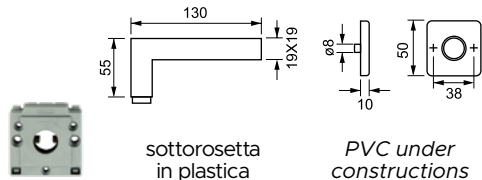

Austria 102K

sottorosetta
in plastica

PVC under
constructions

102K.211B.B

F60 FNO

foro chiave
key hole

102K.211B.Z

F60 FNO

foro cilindro
cylinder hole

102K.211B

F60 FNO

senza bocchette
without escutcheon

102K

F60 FNO

bilancino
pair of handles