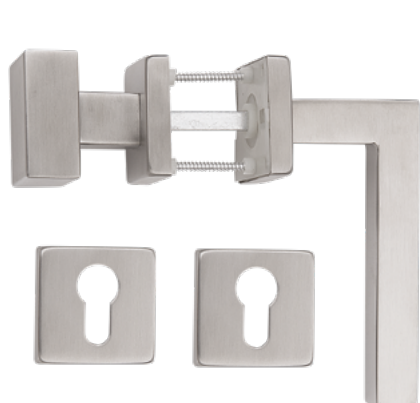

PZW.102K.211B.329K

F60 FNO

foro cilindro
cylinder hole

102K.DKR

F60 FNO

DK
window
handle