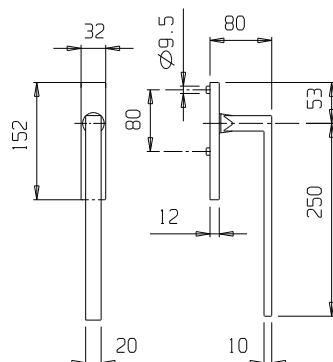

F62

foro cilindro
cylinder hole

102K.AL02

F62

senza foro con nicchia
without hole and flush niche

102K.AL05

F62

foro cilindro con nicchia
cylinder hole and flush niche

fresatura per nicchia
milling for flush handle

102K.AL03

F62

coppia senza foro
pair without hole

102K.AL06

F62

coppia foro cilindro
pair with cylinder hole

finitura a richiesta / finishes on request