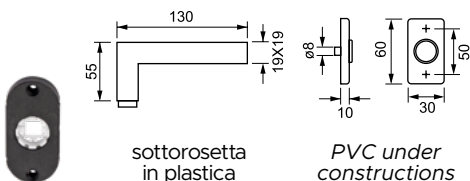

foro cilindro
cylinder hole

102K.211B

F60 FNO

senza bocchette
without escutcheon

102K

F60 FNO

bilancino
pair of handles

sottorosetta
in plastica