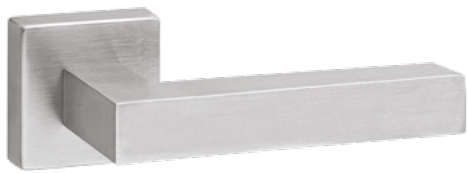

F41

bianco opaco ral 9010
opaque white ral 9010

FBO

bianco opaco ral 9016
opaque white ral 9016

Aisi 316

Grade 316

Austria 102K

102K.211B.B