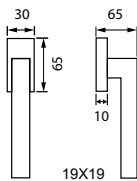

102K.DKR

F60 FNO

DK
window
handle