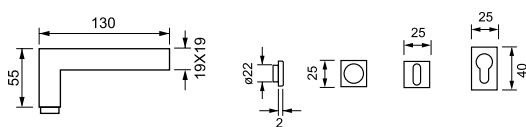

102K.243.B

F60 FNO

foro chiave
key hole

102K.243.Z

F60 FNO

foro cilindro
cylinder hole

102K.243

F60 FNO

senza bocchette
without escutcheon