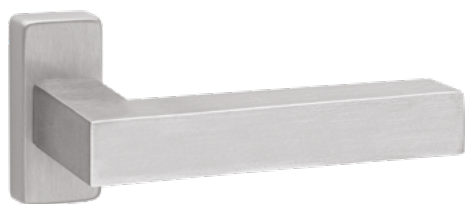

102K.276.B

F62

foro chiave
key hole

102K.276.Z

F62

foro cilindro
cylinder hole

102K.276

F62

senza bocchette
without escutcheons