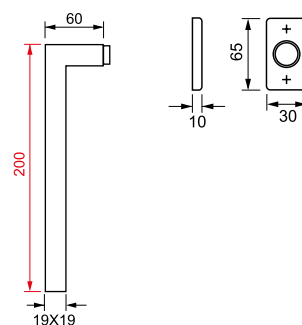

102K.DKR.200

F60 FNO

DK
window

Modello non adatto per porte scorrevoli - Lunghezza impugnatura 200 mm / Model not suitable for sliding doors - Lever handle length 200 mm

finitura a richiesta / finishes on request

F61

inox lucido
polished s. steel

F41

bianco opaco ral 9010
opaque white ral 9010

FBO

bianco opaco ral 9016
opaque white ral 9016