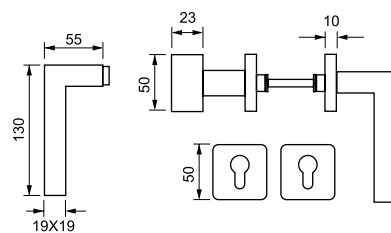

PZW.102K.211B.329K

F60 FNO

foro cilindro
cylinder hole