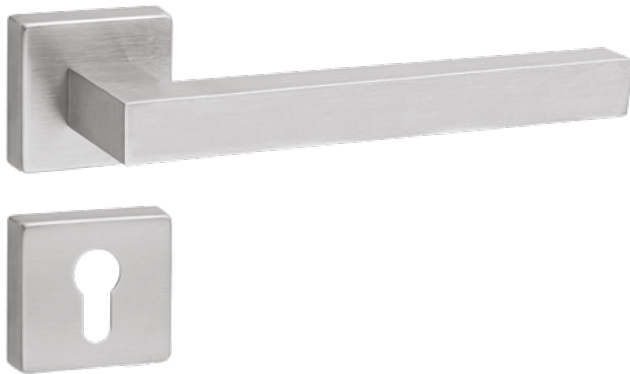

Austria 102K pubblica / public

102K.211B.Z.200

F60 FNO

foro cilindro
cylinder hole