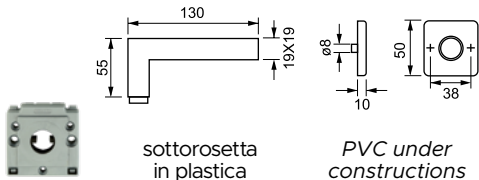

Austria 102K

102K.211B.B

F62

foro chiave
key hole

102K.211B.Z

F62

foro cilindro
cylinder hole

102K.211B

F62

senza bocchette
without escutcheons

102K

F62

bilancino
pair of handles