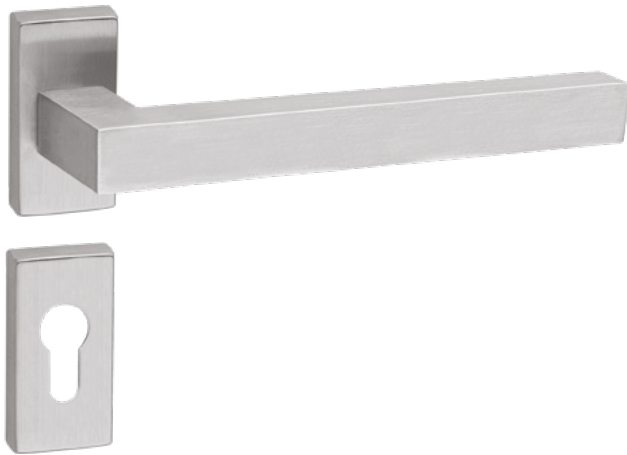

Austria 102K pubblica / public

102K.211B.Z.200

F60 FNO

foro cilindro
cylinder hole

102K.276.Z.200

F60 FNO

foro cilindro
cylinder hole

102K.DKR.200

F60 FNO

DK
window

Modello non adatto per porte scorrevoli - Lunghezza impugnatura 200 mm / Model not suitable for sliding doors - Lever handle length 200 mm

finitura a richiesta / finishes on request

F61

inox lucido
polished s. steel