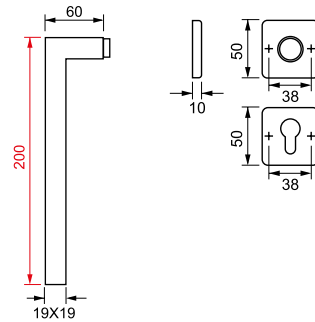

Austria 102K pubblica / public

102K.211B.Z.200

F60 FNO

foro cilindro
cylinder hole