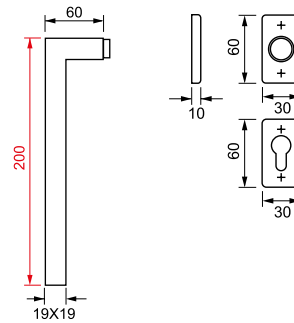

Austria 102K pubblica / public

102K.211B.Z.200

F60 FNO

foro cilindro
cylinder hole

102K.276.Z.200

F60 FNO

foro cilindro
cylinder hole

102K.DKR.200

F60 FNO

DK
window

Modello non adatto per porte scorrevoli - Lunghezza impugnatura 200 mm / Model not suitable for sliding doors - Lever handle length 200 mm

finitura a richiesta / finishes on request

F61

inox lucido
polished s. steel