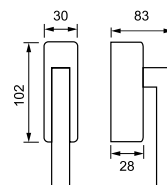

102K.DKS

F60 FNO

DK di sicurezza
safety window
handle