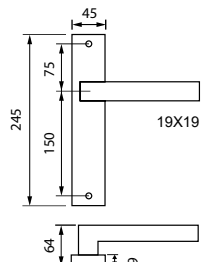

102K.212.B

F60 FNO

foro chiave
key hole

102K.212.Z

F60 FNO

foro cilindro
cylinder hole

102K.212.W

F60 FNO

nottolino wc
privacy knob

102K.212

F60 FNO

bilancino
pair of handles

finitura a richiesta / finishes on request

F61

inox lucido
polished s. steel

F41

bianco opaco ral 9010
opaque white ral 9010

FBO

bianco opaco ral 9016
opaque white ral 9016