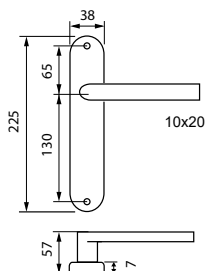

1016.241.Z

F60 FNO

foro cilindro  
cylinder hole

1016.241

F60 FNO

senza bocchette  
without escutcheons

finitura a richiesta / finishes on request

**F61**

inox lucido  
polished s. steel

**F41**

bianco opaco ral 9010  
opaque white ral 9010

**FBO**

bianco opaco ral 9016  
opaque white ral 9016

distanza foro chiave/  
cilindro/wc da specificare  
key/cylinder/wc hole  
distance to be specified