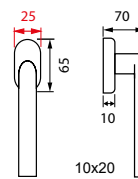

1016.DK25

F60 FNO

DK stretto
narrow window handle