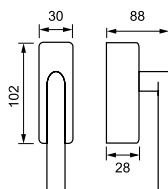

nottolino wc  
privacy knob

1016.202L

F60 FNO

bilancino  
pair of handles

PZW.1016.236.327

F60 FNO

foro cilindro  
cylinder hole

1016.DK

F60 FNO

DK  
window handle

1016.DK25

F60 FNO

DK stretto  
narrow window handle

1016.DKS

F60 FNO

DK di sicurezza  
safety window handle