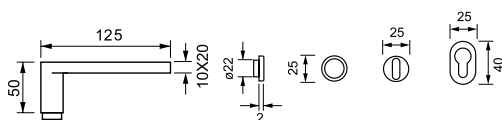

F60 FNO

foro cilindro  
cylinder hole

1016.277.CM

F60 FNO

senza bocchette  
without escutcheons

1016.241.B

F60 FNO

foro chiave  
key hole

inox lucido  
polished s. steel

**F41**

bianco opaco ral 9010  
opaque white ral 9010

**FBO**

bianco opaco ral 9016  
opaque white ral 9016

distanza foro chiave/  
cilindro/wc da specificare  
key/cylinder/wc hole  
distance to be specified