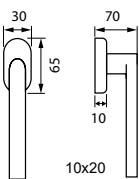

inox lucido  
polished s. steel

**F41**

bianco opaco ral 9010  
opaque white ral 9010

**FBO**

bianco opaco ral 9016  
opaque white ral 9016

distanza foro chiave/  
cilindro/wc da specificare  
key/cylinder/wc hole  
distance to be specified

1016.202L.B

F60 FNO

foro chiave  
key hole

1016.202L.Z

F60 FNO

foro cilindro  
cylinder hole

1016.202L.W

F60 FNO

nottolino wc  
privacy knob

1016.202L

F60 FNO

bilancino  
pair of handles

PZW.1016.236.327

F60 FNO

foro cilindro  
cylinder hole

1016.DK