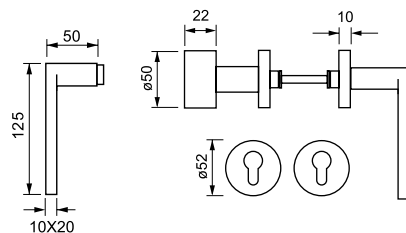

inox lucido  
polished s. steel

**F41**

bianco opaco ral 9010  
opaque white ral 9010

**FBO**

bianco opaco ral 9016  
opaque white ral 9016

distanza foro chiave/  
cilindro/wc da specificare  
key/cylinder/wc hole  
distance to be specified

nottolino wc  
privacy knob

1016.202L

F60 FNO

bilancino  
pair of handles

PZW.1016.236.327

F60 FNO

foro cilindro  
cylinder hole

1016.DK