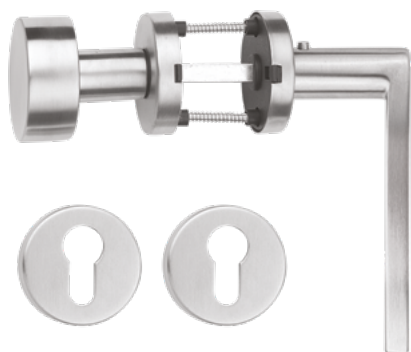

1016.241.Z

F60 FNO

foro cilindro  
cylinder hole

1016.241

F60 FNO

senza bocchette  
without escutcheons

finitura a richiesta / finishes on request

**F61**

inox lucido  
polished s. steel

**F41**

bianco opaco ral 9010  
opaque white ral 9010

**FBO**

bianco opaco ral 9016  
opaque white ral 9016

distanza foro chiave/  
cilindro/wc da specificare  
key/cylinder/wc hole  
distance to be specified

1016.202L.B

F60 FNO

foro chiave  
key hole

1016.202L.Z

F60 FNO

foro cilindro  
cylinder hole

1016.202L.W

F60 FNO

nottolino wc  
privacy knob

1016.202L

F60 FNO

bilancino  
pair of handles

PZW.1016.236.327

F60 FNO

foro cilindro  
cylinder hole

1016.DK