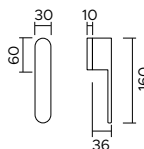

Futura

design Fimet

Futura 1332

zama / zinc

1332/277 BB

Maniglia con rosetta clip con sottorosetta in plastica. Bocchetta foro chiave.

Handle with clip rose and PVC under-construction. Escutcheon with key hole.

1332/277 PZ

Maniglia con rosetta clip con sottorosetta in plastica. Bocchetta foro cilindro.

Handle with clip rose and PVC under-construction. Escutcheon with cylinder hole.

1332/277 WC317

Maniglia con rosetta clip con sottorosetta in plastica. Bocchetta foro WC.

Handle with clip rose and PVC under-construction. Escutcheon with WC hole.

1332 DK

Maniglia anta ribalta.

Tilt and turn handle.

F05

cromo satinato
satin chrome

F020

effetto ottone satinato opaco
opaque satin brass effect

Futura 1332 STG

zama / zinc

Maniglione
con supporti dritti.
*Pull-handle with
straight supports.*

fissaggio / fixing
FISS01