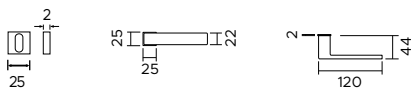

## 1317/243 BB

Maniglia con rosetta mini.  
Bocchetta foro chiave.  
*Handle with minimal rose.  
Escutcheon with key hole.*