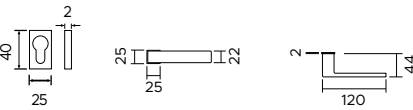

1317/243 PZ

Maniglia con rosetta mini.
Bocchetta foro cilindro.
*Handle with minimal rose.
Escutcheon with cylinder hole.*