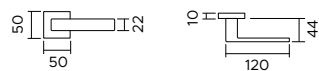

# Kubo 1317

alluminio / aluminum

**1317/211B**

Maniglia con rosetta clip con sottorosetta in plastica.  
*Handle with clip rose and PVC under-construction.*

**1317/276**

Maniglia con rosetta rettangolare.  
*Handle with rectangular rose.*