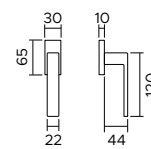

# Kubo 1317

alluminio / aluminum

**1317/211B**

Maniglia con rosetta clip con sottorosetta in plastica.  
*Handle with clip rose and PVC under-construction.*

**1317/276**

Maniglia con rosetta rettangolare.  
*Handle with rectangular rose.*

**1317/216**

Maniglia con placca.  
*Handle with plate.*

**1317 DKR**

Maniglia anta ribalta.  
*Tilt and turn handle.*

**F16**

effetto cromo satinato  
*satin chrome effect*

**F54**

effetto nickel satinato verniciato opaco  
*opaque satin nickel effect*

## 1317/243 BB

Maniglia con rosetta mini.  
Bocchetta foro chiave.  
*Handle with minimal rose.  
Escutcheon with key hole.*

## 1317/243 PZ

Maniglia con rosetta mini.  
Bocchetta foro cilindro.  
*Handle with minimal rose.  
Escutcheon with cylinder hole.*