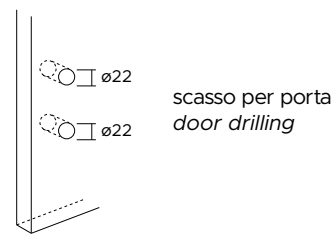

1317/243 WC302

Maniglia con rosetta mini.
Bocchetta foro WC.
*Handle with minimal rose.
Escutcheon with WC hole.*