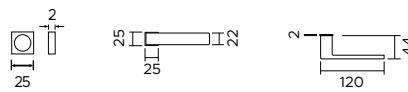

1317/243 WC302

Maniglia con rosetta mini.
Bocchetta foro WC.
*Handle with minimal rose.
Escutcheon with WC hole.*