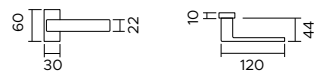

# Kubo 1317

alluminio / aluminum

**1317/211B**

Maniglia con rosetta clip con sottorosetta in plastica.  
*Handle with clip rose and PVC under-construction.*

**1317/276**

Maniglia con rosetta rettangolare.  
*Handle with rectangular rose.*