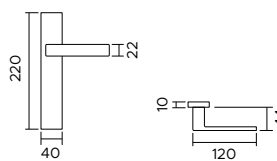

# Kubo 1317

alluminio / aluminum

**1317/211B**

Maniglia con rosetta clip con sottorosetta in plastica.  
*Handle with clip rose and PVC under-construction.*

**1317/276**

Maniglia con rosetta rettangolare.  
*Handle with rectangular rose.*

**1317/216**

Maniglia con placca.  
*Handle with plate.*

**1317 DKR**

Maniglia anta ribalta.  
*Tilt and turn handle.*

**F16**

effetto cromo satinato  
*satin chrome effect*

**F54**

effetto nickel satinato verniciato opaco  
*opaque satin nickel effect*