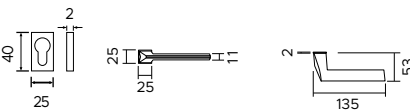

Maniglia con rosetta mini.
Bocchetta foro chiave.
*Handle with minimal rose.
Escutcheon with key hole.*

1352/243 PZ

Maniglia con rosetta mini.
Bocchetta foro cilindro.
*Handle with minimal rose.
Escutcheon with cylinder hole.*