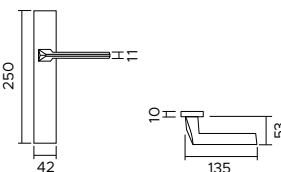

Pura

design Enrico Gallo

Pura 1352

zama / zinc

1352/213

Maniglia con rosetta, sottorosetta in metallo.
Handle with rose, metal under-construction.

1352/201

Maniglia con rosetta clip con sottorosetta in plastica.
Handle with clip rose and PVC under-construction.

1352/209

Maniglia con placca.
Handle with plate.

1352 DKR

Maniglia anta ribalta.
Tilt and turn handle.

F04

Cromo lucido
polished chrome

F05

Cromo satinato
satin chrome

Maniglia con rosetta mini.
Bocchetta foro chiave.
*Handle with minimal rose.
Escutcheon with key hole.*

1352/243 PZ

Maniglia con rosetta mini.
Bocchetta foro cilindro.
*Handle with minimal rose.
Escutcheon with cylinder hole.*