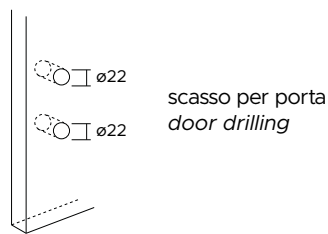

Maniglia con rosetta mini.
Bocchetta foro chiave.
*Handle with minimal rose.
Escutcheon with key hole.*

1352/243 PZ

Maniglia con rosetta mini.
Bocchetta foro cilindro.
*Handle with minimal rose.
Escutcheon with cylinder hole.*