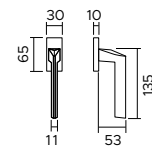

Pura

design Enrico Gallo

Pura 1352

zama / zinc

1352/213

Maniglia con rosetta, sottorosetta in metallo.
Handle with rose, metal under-construction.

1352/201

Maniglia con rosetta clip con sottorosetta in plastica.
Handle with clip rose and PVC under-construction.

1352/209

Maniglia con placca.
Handle with plate.

1352 DKR

Maniglia anta ribalta.
Tilt and turn handle.

F04

Cromo lucido
polished chrome

F05

Cromo satinato
satin chrome

Maniglia con rosetta mini.
Bocchetta foro chiave.
*Handle with minimal rose.
Escutcheon with key hole.*

1352/243 PZ

Maniglia con rosetta mini.
Bocchetta foro cilindro.
*Handle with minimal rose.
Escutcheon with cylinder hole.*

1352/243 WC 302

Maniglia con rosetta mini.
Bocchetta foro WC.
*Handle with minimal rose.
Escutcheon with WC hole.*

F04

Cromo lucido
polished chrome

F05

Cromo satinato
satın chrome

F54

Effetto nickel sat. verniciato op.
opaque satın nickel effect