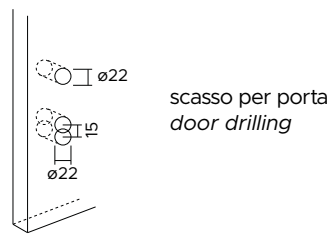

Maniglia con rosetta mini.
Bocchetta foro chiave.
*Handle with minimal rose.
Escutcheon with key hole.*

1352/243 PZ

Maniglia con rosetta mini.
Bocchetta foro cilindro.
*Handle with minimal rose.
Escutcheon with cylinder hole.*