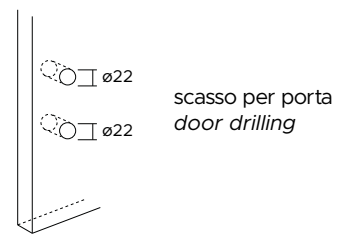

Maniglia con rosetta mini.
Bocchetta foro chiave.
*Handle with minimal rose.
Escutcheon with key hole.*

1352/243 PZ

Maniglia con rosetta mini.
Bocchetta foro cilindro.
*Handle with minimal rose.
Escutcheon with cylinder hole.*

1352/243 WC 302

Maniglia con rosetta mini.
Bocchetta foro WC.
*Handle with minimal rose.
Escutcheon with WC hole.*

F04

Cromo lucido
polished chrome

F05

Cromo satinato
satın chrome

F54

Effetto nickel sat. verniciato op.
opaque satın nickel effect