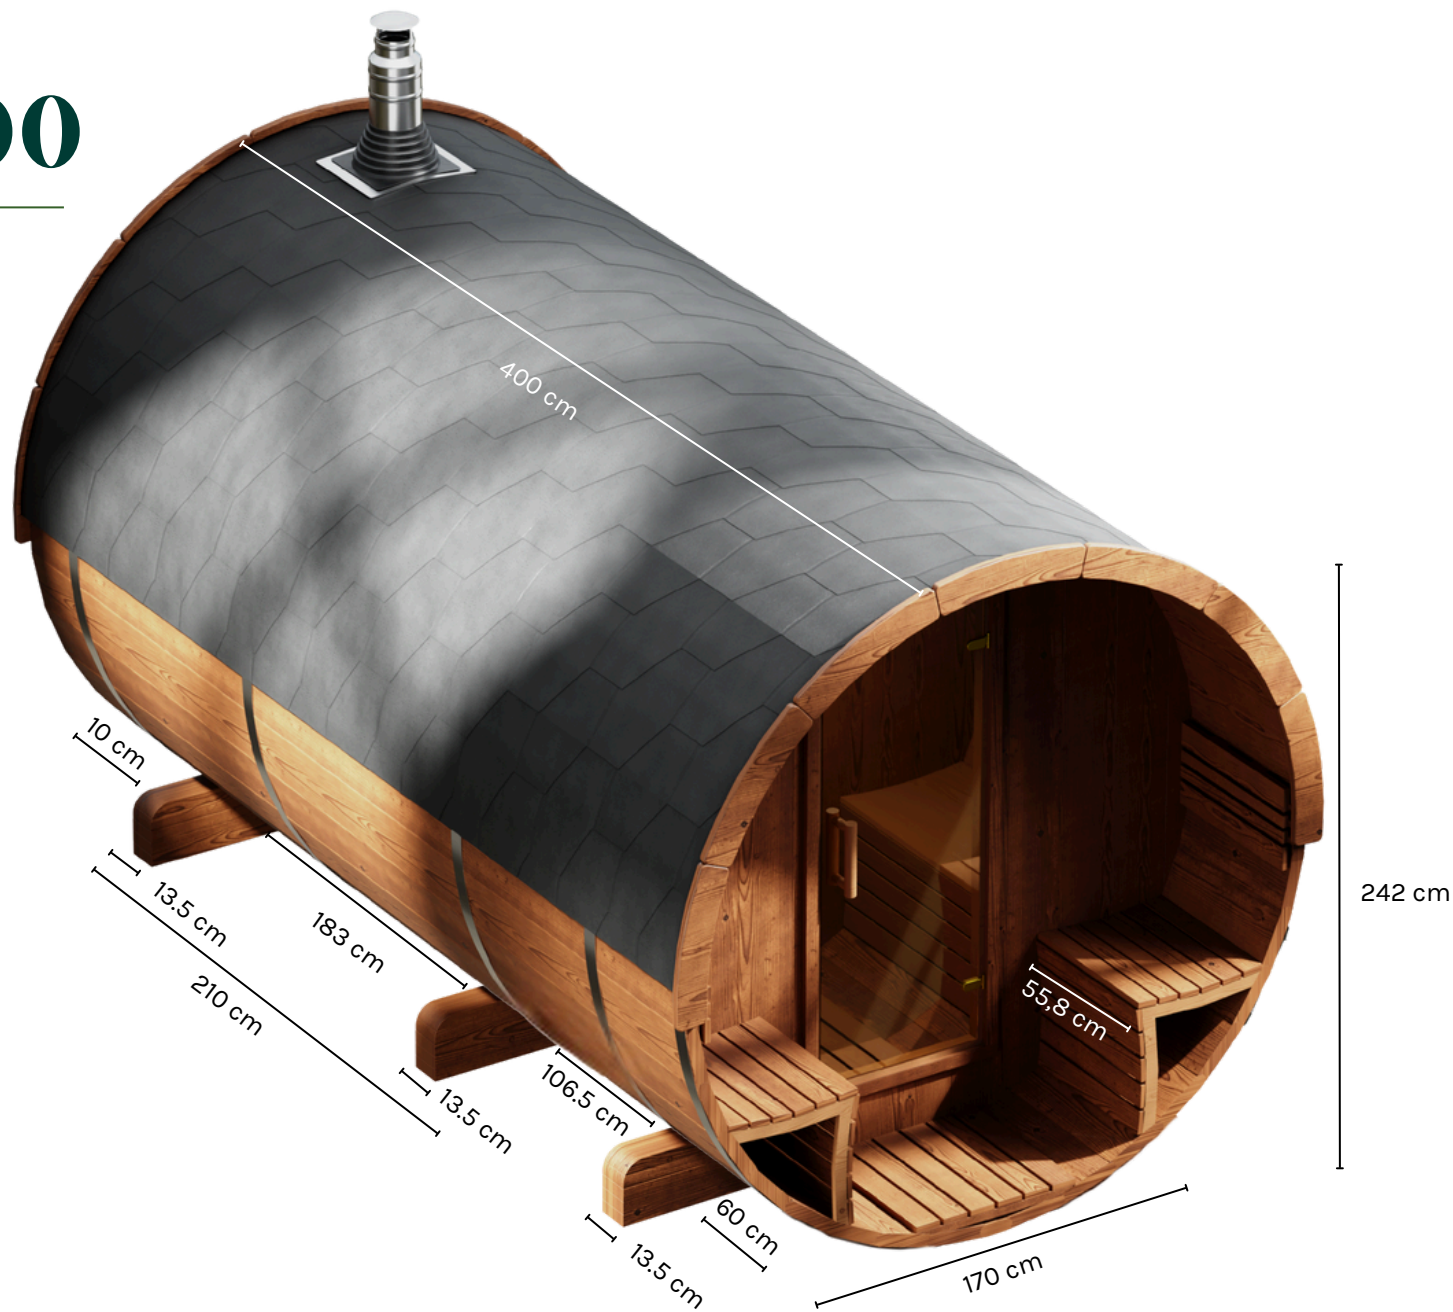

w Tønsauna 400

⌀ 230 cm

EN Please note: All our Tønsaunas are handmade, so the actual dimensions may differ slightly from this drawing.

NL Let op! Al onze Tønsauna's worden met de hand gemaakt, maten kunnen daardoor in werkelijkheid iets afwijken van deze tekening.