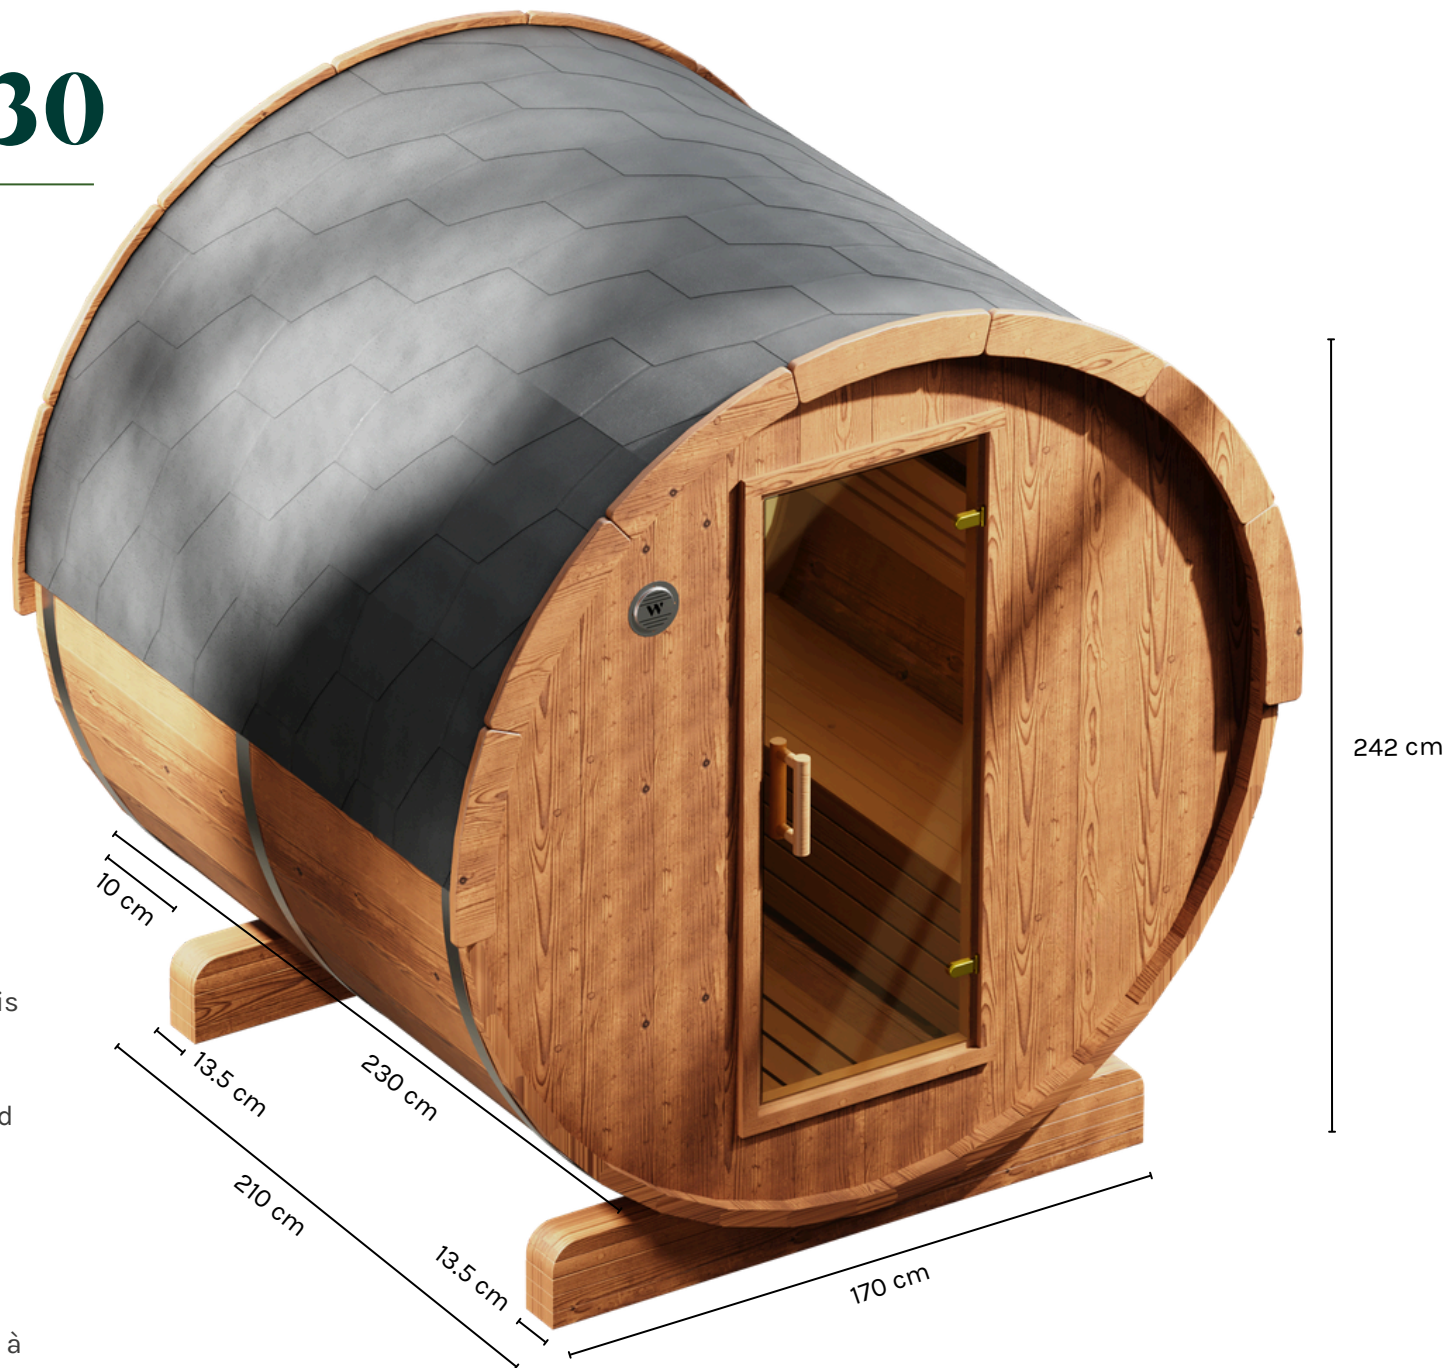

w Tønsauna 230

⊘ 230 cm

EN Please note: All our Tønsaunas are handmade, so the actual dimensions may differ slightly from this drawing.

NL Let op! Al onze Tønsauna's worden met de hand gemaakt, maten kunnen daardoor in werkelijkheid iets afwijken van deze tekening.