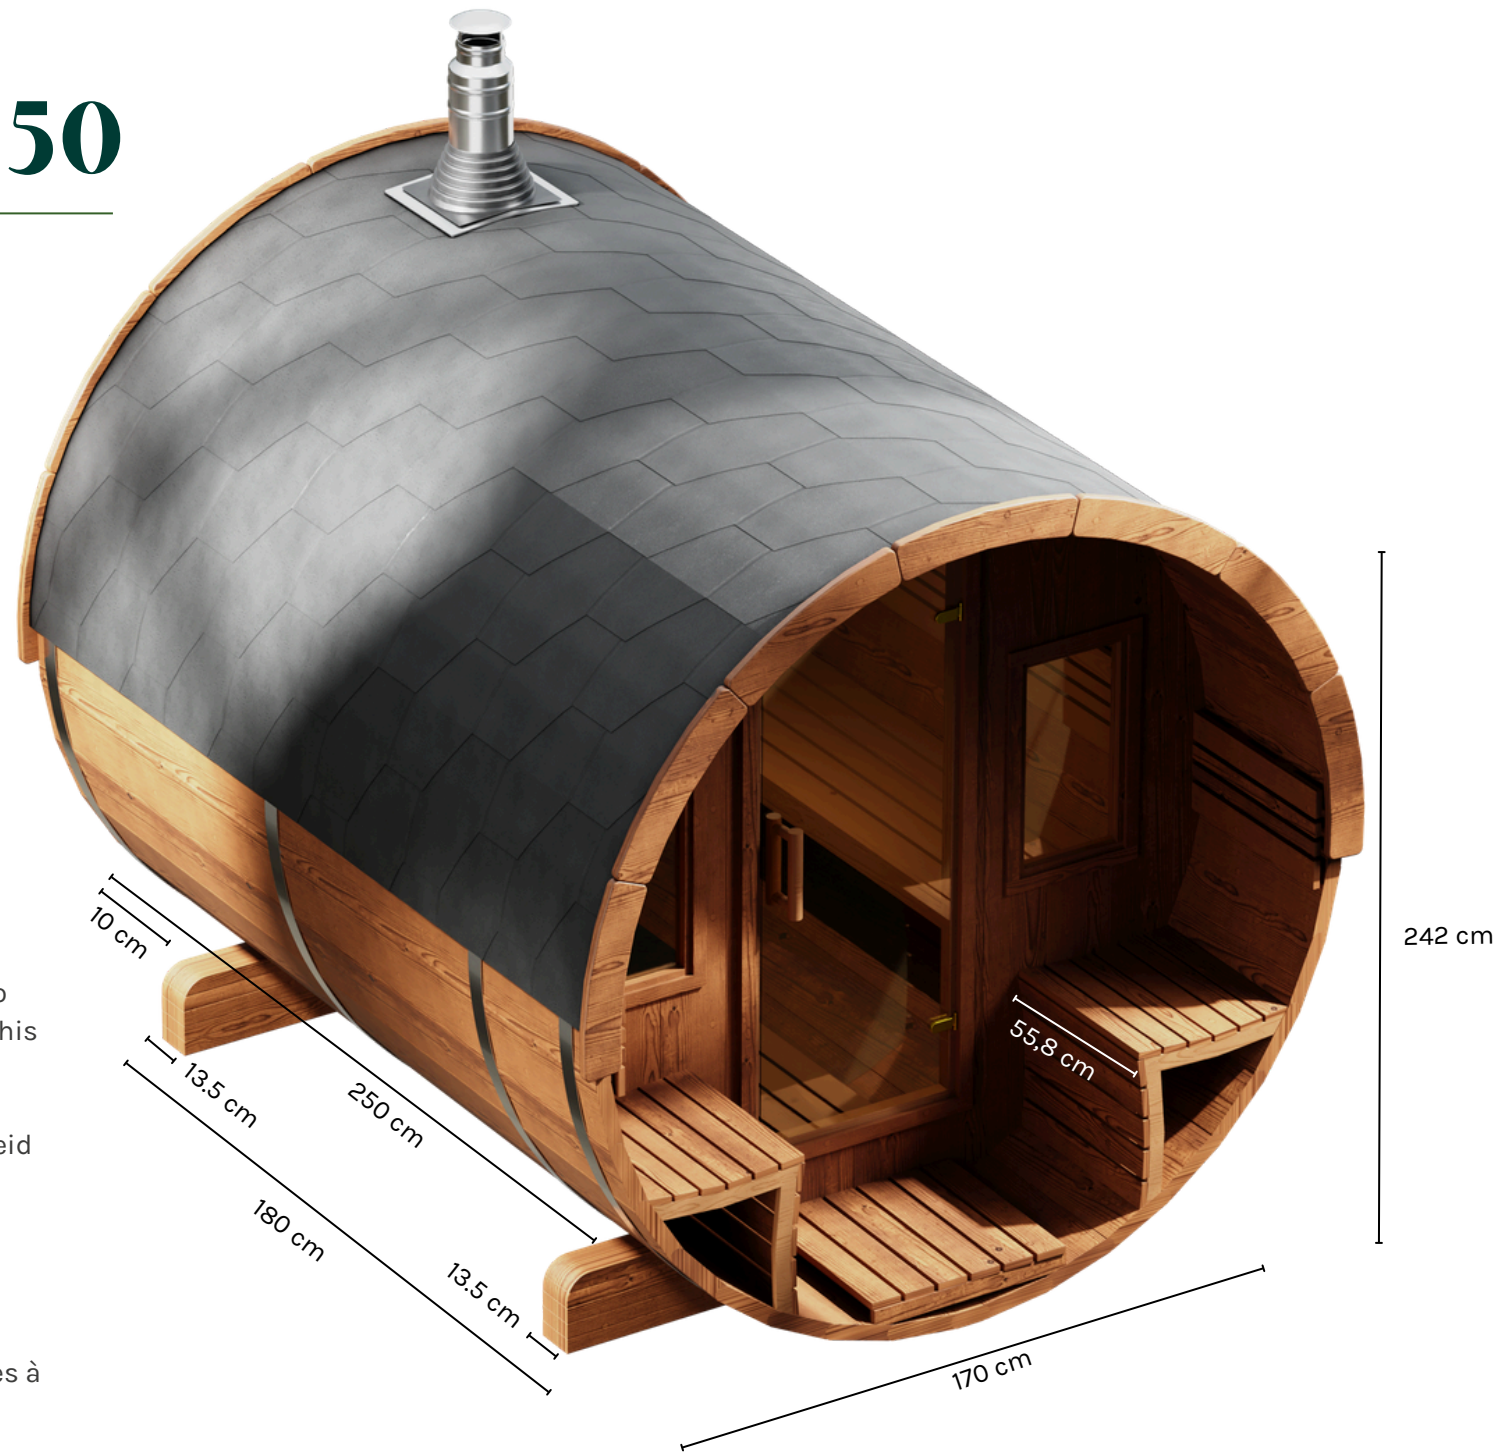

w Tønsauna 250

⊘ 230 cm

EN Please note: All our Tønsaunas are handmade, so the actual dimensions may differ slightly from this drawing.

NL Let op! Al onze Tønsauna's worden met de hand gemaakt, maten kunnen daardoor in werkelijkheid iets afwijken van deze tekening.