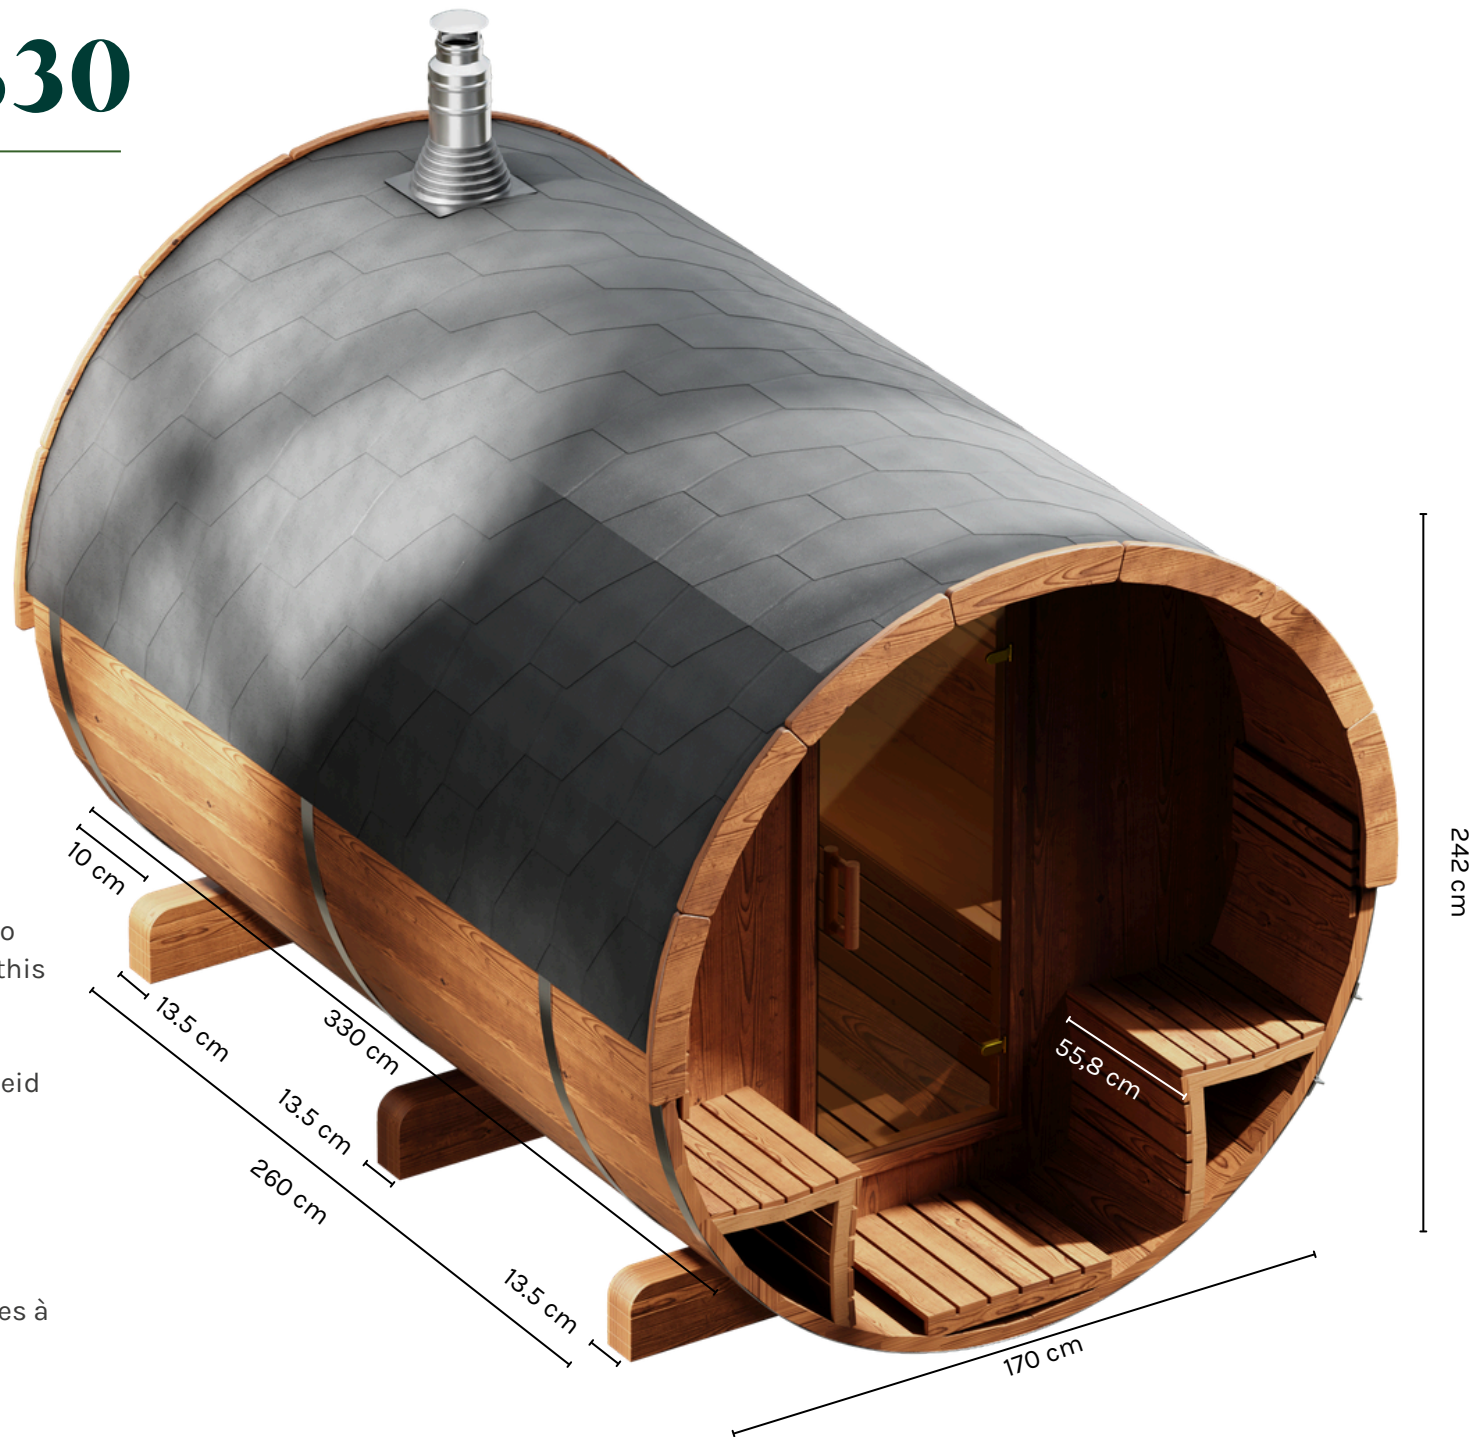

# w Tønsauna 330

⊘ 230 cm

**EN** Please note: All our Tønsaunas are handmade, so the actual dimensions may differ slightly from this drawing.

**NL** Let op! Al onze Tønsauna's worden met de hand gemaakt, maten kunnen daardoor in werkelijkheid iets afwijken van deze tekening.