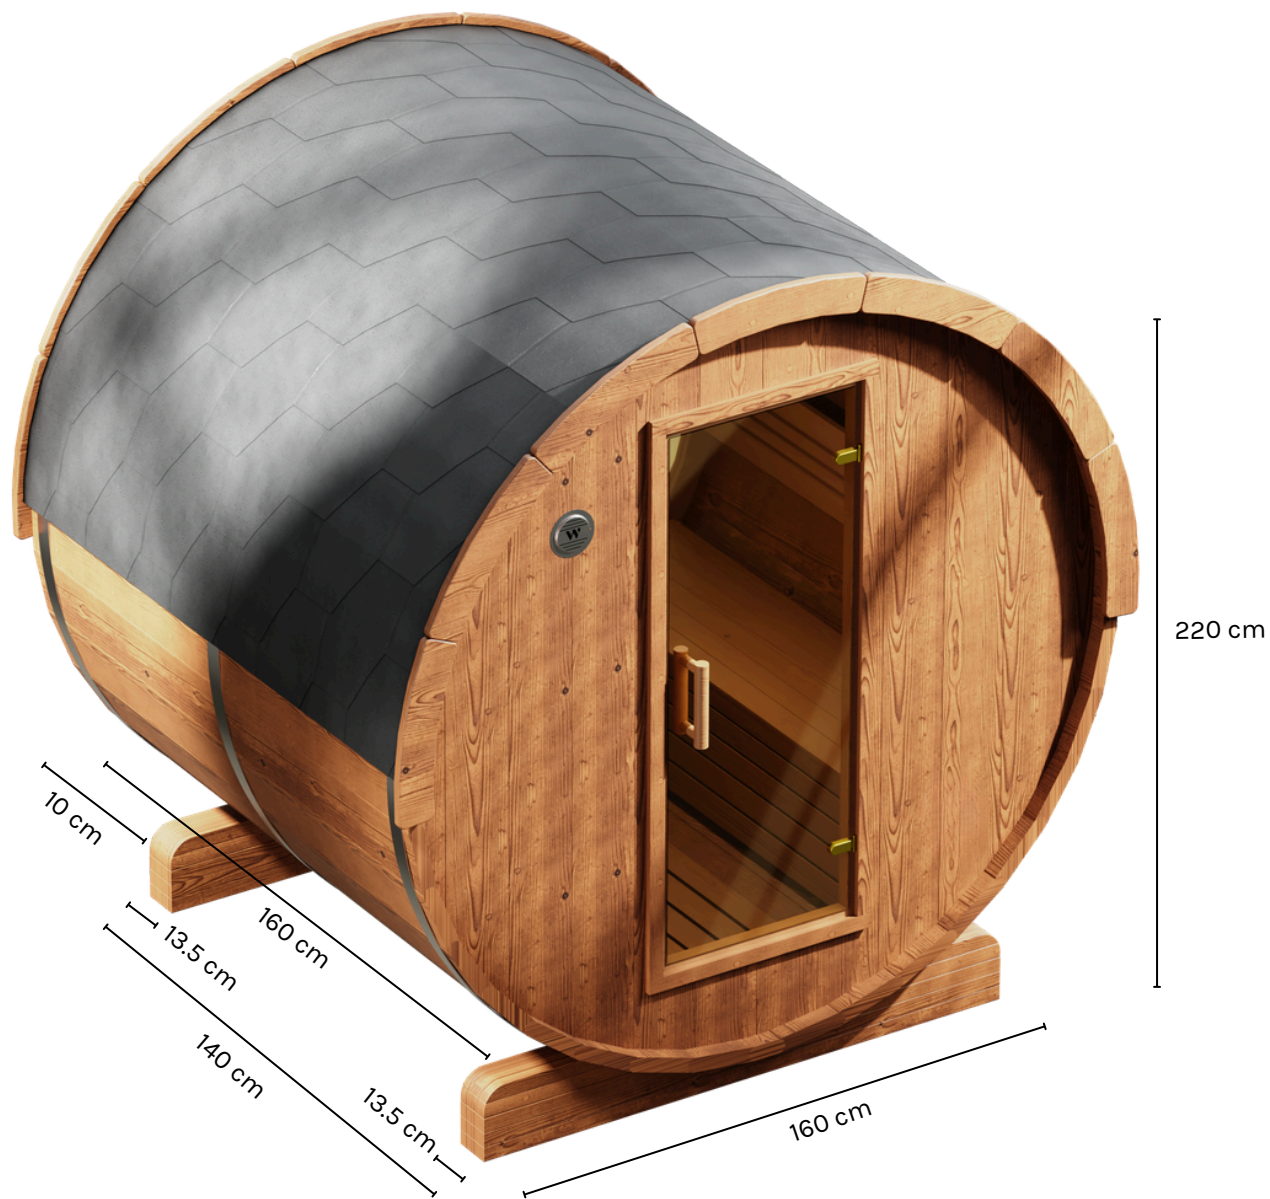

w Tønsauna 160

⌀ 205 cm

EN Please note: All our Tønsaunas are handmade, so the actual dimensions may differ slightly from this drawing.

NL Let op! Al onze Tønsauna's worden met de hand gemaakt, maten kunnen daardoor in werkelijkheid iets afwijken van deze tekening.