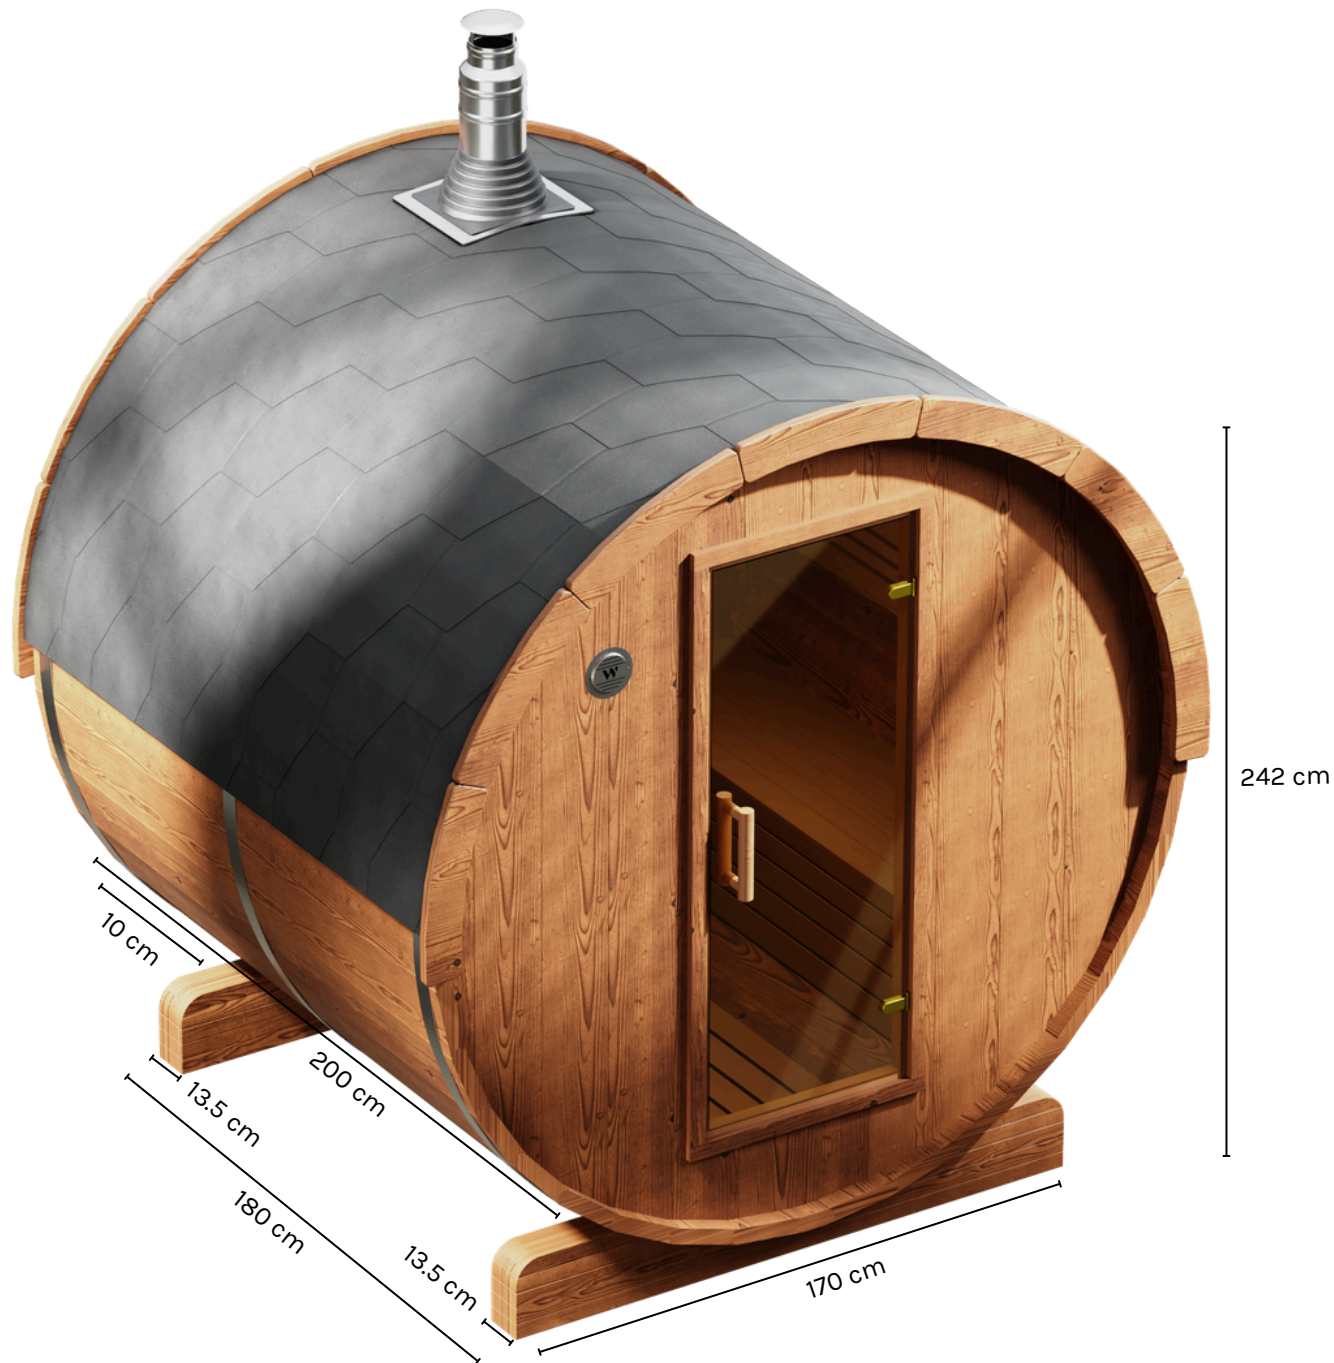

w Tønsauna 200

⌀ 230 cm

EN Please note: All our Tønsaunas are handmade, so the actual dimensions may differ slightly from this drawing.

NL Let op! Al onze Tønsauna's worden met de hand gemaakt, maten kunnen daardoor in werkelijkheid iets afwijken van deze tekening.