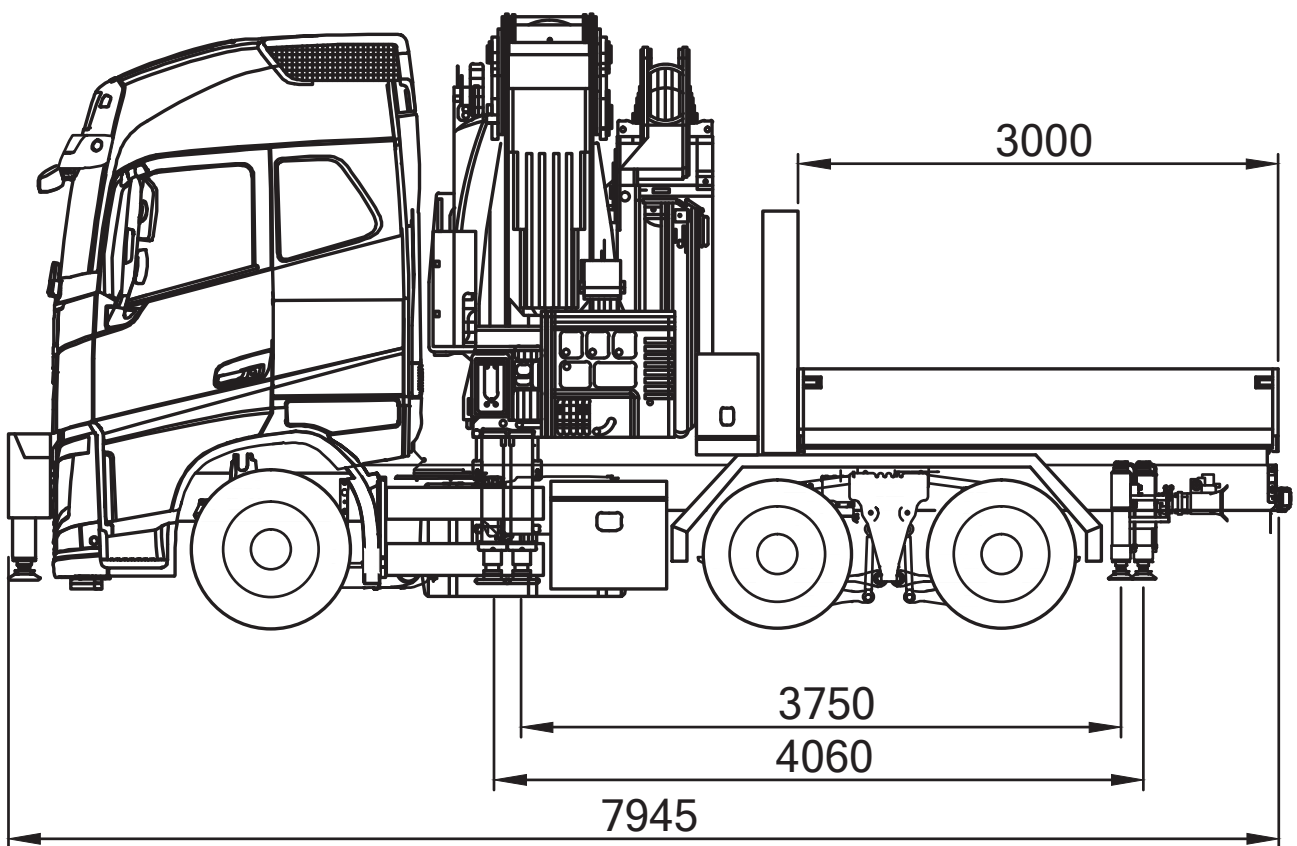

hebt, bewegt, transportiert.

Toggenburger

3-Achs Sattelschlepper Effer 685 6S und Jib 6SHD Ladekran

Hersteller	Volvo	Seilwinde	4,0 t
Eigengewicht	20,60 t / 30,35 t	Anhänger	ja
Nutzlast teilbar	0,50 t / 9,65 t	Auflieger	ja
Nutzlast unteilbar (mit Bewilligung)	-	Abstützbreite vorne	8,70 m
Krankapazität	68 mt	Abstützbreite hinten	5,95 m
Max. Reichweite hydraulisch	30,10 m		
Max. Reichweite mechanisch	34,20 m		

Spezielles:

Solo oder als Sattelschlepper einsetzbar

Montagespitze für Unterdach-Montagen

hebt, bewegt, transportiert.

Toggenburger

hebt, bewegt, transportiert.

Toggenburger

Montagespitze max. 600kg