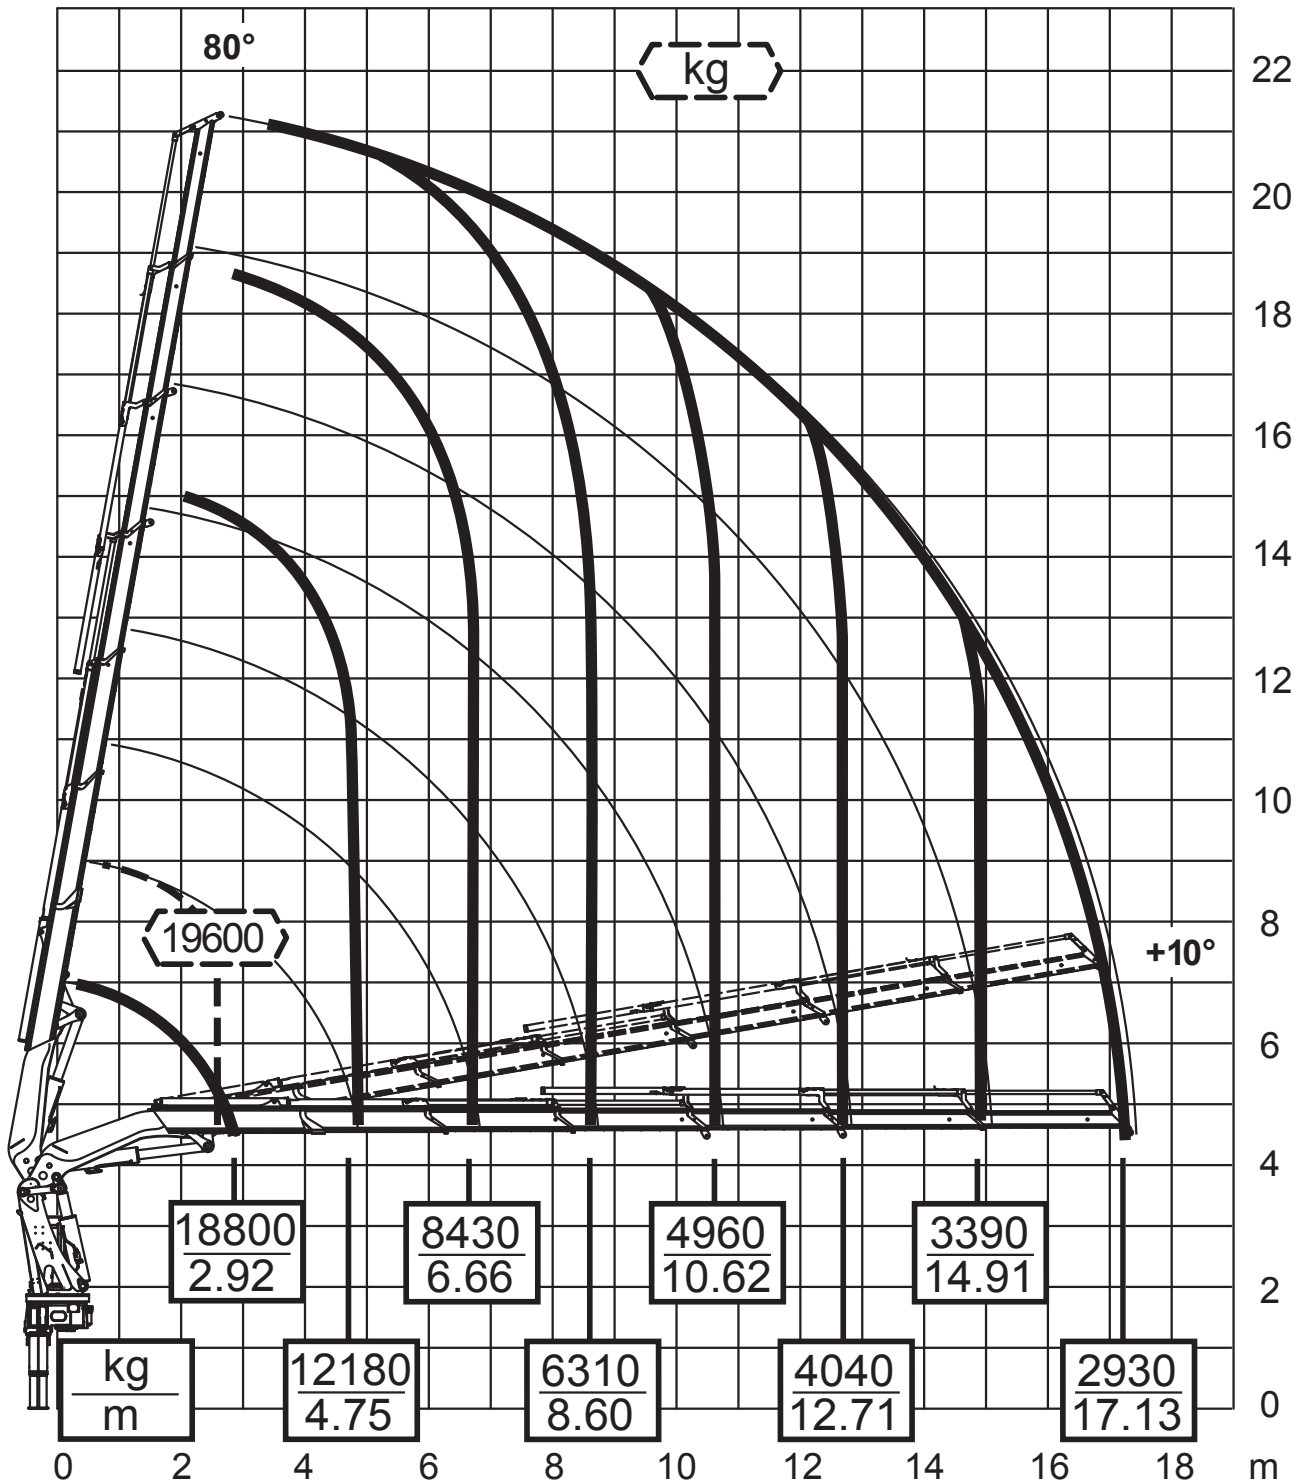

hebt, bewegt, transportiert.

Toggenburger

3-Achs Sattelschlepper Effer 685 6S und Jib 6SHD Ladekran

Hersteller	Volvo	Seilwinde	4,0 t
Eigengewicht	20,60 t / 30,35 t	Anhänger	ja
Nutzlast teilbar	0,50 t / 9,65 t	Auflieger	ja
Nutzlast unteilbar (mit Bewilligung)	-	Abstützbreite vorne	8,70 m
Krankapazität	68 mt	Abstützbreite hinten	5,95 m
Max. Reichweite hydraulisch	30,10 m		
Max. Reichweite mechanisch	34,20 m		

Spezielles:

Solo oder als Sattelschlepper einsetzbar

Montagespitze für Unterdach-Montagen

hebt, bewegt, transportiert.

Toggenburger

hebt, bewegt, transportiert.

Toggenburger

Montagespitze max. 600kg