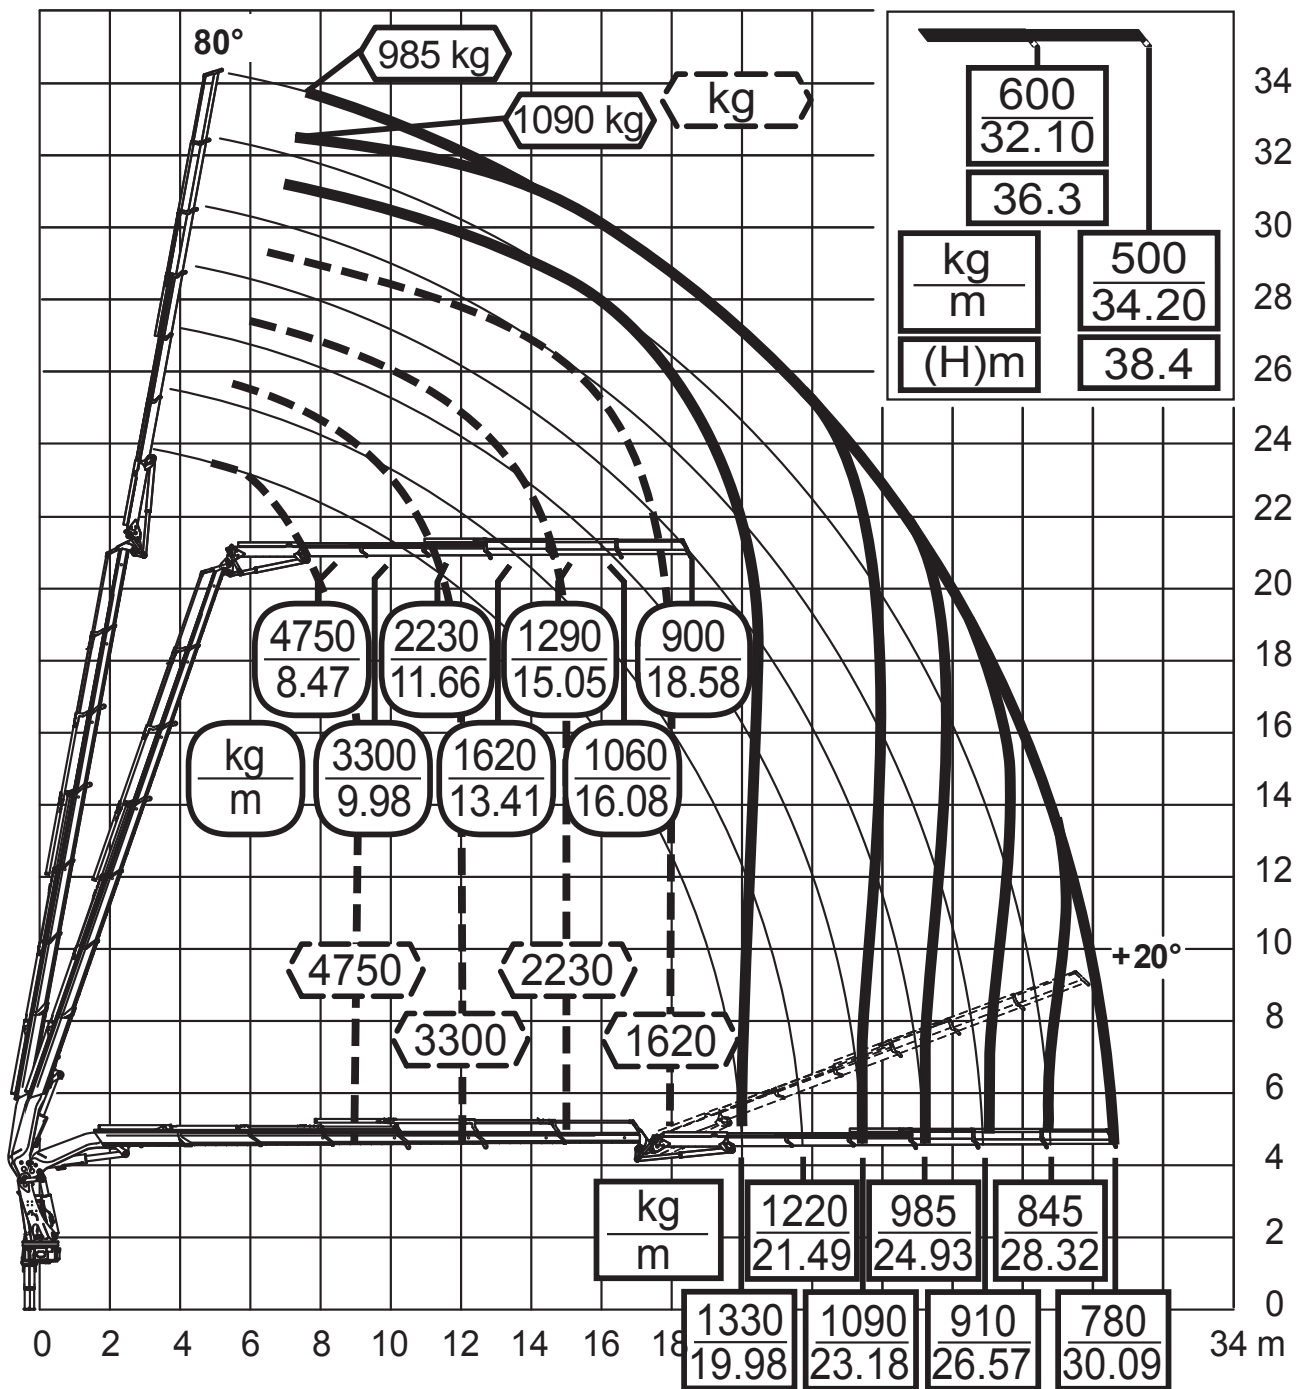

hebt, bewegt, transportiert.

Toggenburger

3-Achs Sattelschlepper Effer 685 6S und Jib 6SHD Ladekran

Hersteller	Volvo	Seilwinde	4,0 t
Eigengewicht	20,60 t / 30,35 t	Anhänger	ja
Nutzlast teilbar	0,50 t / 9,65 t	Auflieger	ja
Nutzlast unteilbar (mit Bewilligung)	-	Abstützbreite vorne	8,70 m
Krankapazität	68 mt	Abstützbreite hinten	5,95 m
Max. Reichweite hydraulisch	30,10 m		
Max. Reichweite mechanisch	34,20 m		

Spezielles:

Solo oder als Sattelschlepper einsetzbar

Montagespitze für Unterdach-Montagen

hebt, bewegt, transportiert.

Toggenburger

hebt, bewegt, transportiert.

Toggenburger

Montagespitze max. 600kg