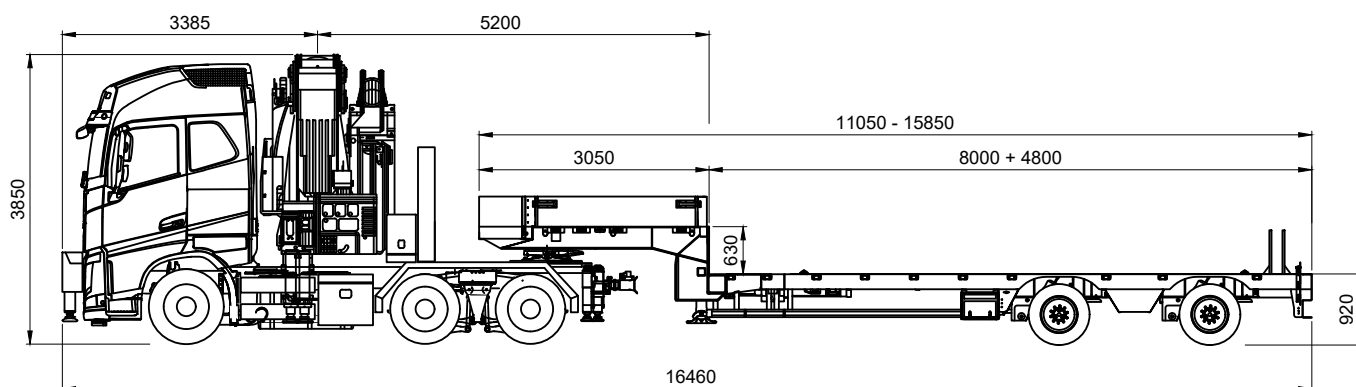

hebt, bewegt, transportiert.

Toggenburger

3-Achs Sattelschlepper Effer 685 6S und Jib 6SHD Ladekran

Hersteller	Volvo	Seilwinde	4,0 t
Eigengewicht	20,60 t / 30,35 t	Anhänger	ja
Nutzlast teilbar	0,50 t / 9,65 t	Auflieger	ja
Nutzlast unteilbar (mit Bewilligung)	-	Abstützbreite vorne	8,70 m
Krankapazität	68 mt	Abstützbreite hinten	5,95 m
Max. Reichweite hydraulisch	30,10 m		
Max. Reichweite mechanisch	34,20 m		

Spezielles:

Solo oder als Sattelschlepper einsetzbar

Montagespitze für Unterdach-Montagen

hebt, bewegt, transportiert.

Toggenburger

hebt, bewegt, transportiert.

Toggenburger

Montagespitze max. 600kg