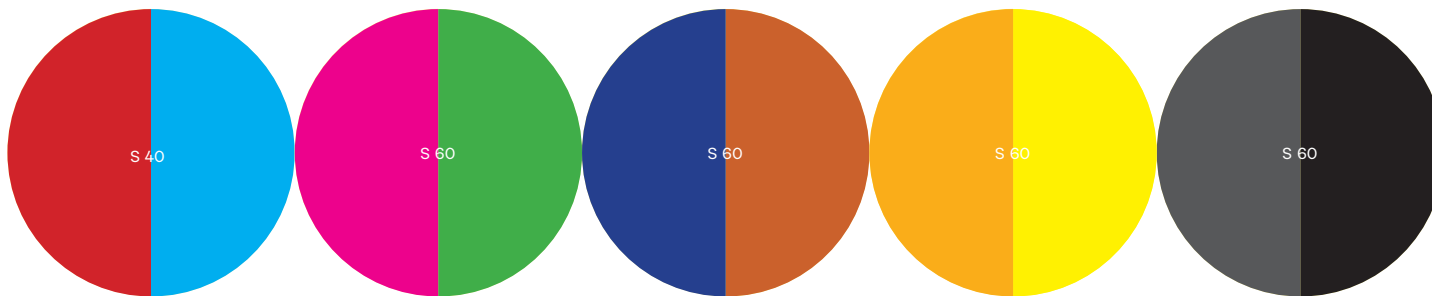

Silver 0/100

9 graficke-papiry.cz
8 graficke-papiry.cz
7 graficke-papiry.cz
6 graficke-papiry.cz
5 graficke-papiry.cz
4 graficke-papiry.cz
3 graficke-papiry.cz

S 100

C 15 M 100
Y 100

C 100

M 100

C 75 M 5
Y 100

C 100 M 90
Y 10

C 20 M 75
Y 100

M 36 Y 100

Y 100

K 100

K 20

K 60

Věříme papíru!

Ricoh 7200, 5/0 Silver + CMYK, přetisk, 1 průchod, Pergraphica 200 g, Infinite Black