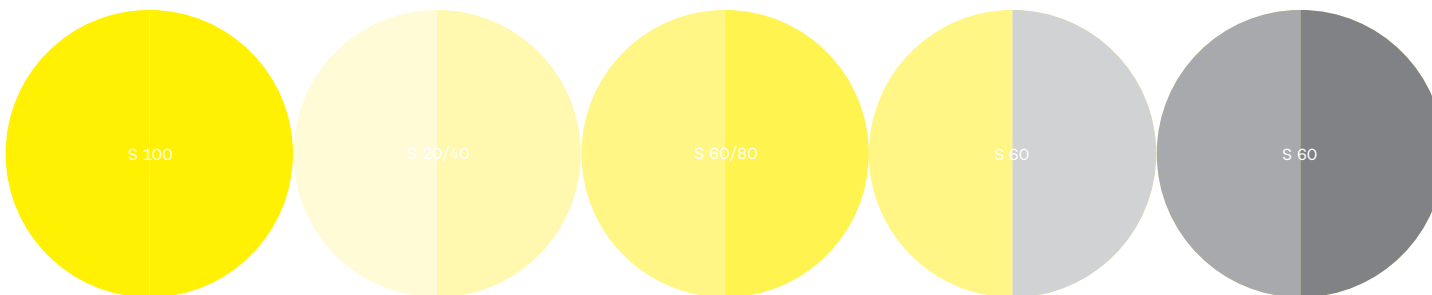

Silver 0/100

9 graficke-papiry.cz
8 graficke-papiry.cz
7 graficke-papiry.cz
6 graficke-papiry.cz
5 graficke-papiry.cz
4 graficke-papiry.cz
3 graficke-papiry.cz

S 100

C 15 M 100
Y 100

C 100

M 100

C 75 M 5
Y 100

C 100 M 90
Y 10

C 20 M 75
Y 100

M 36 Y 100

Y 100

K 100

K 20

K 60

Věříme papíru!

Ricoh 7200, 5/0 Silver + CMYK, přetisk, 1 průchod, Pergraphica 200 g, Infinite Black