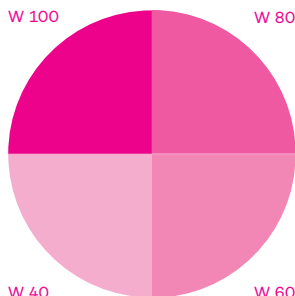

White 0/100

9 graficke-papiry.cz
8 graficke-papiry.cz
7 graficke-papiry.cz
6 graficke-papiry.cz
5 graficke-papiry.cz
4 graficke-papiry.cz

W 100

W 100

W 80

W 40

W 60

12

6

3

1

0,5 pt

W 100 C 22
M 100 Y 76

W 100 Y 100

Věříme papíru!

Ricoh 7200, 5/0 White + CMYK, přetisk, 2 průchody, Pergraphica, 350 g, Infinite Black