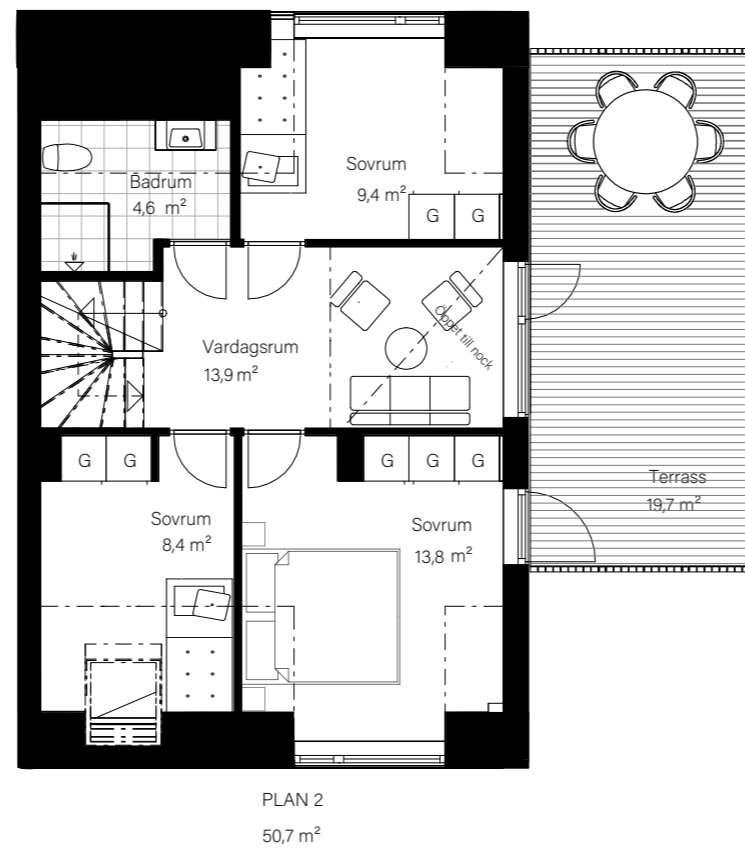

## Bostadsinformation

Parhus 1	Barsebäck 42:148
Storlek	118 m <sup>2</sup>
Antal rum	6-7 rok
Tomtstorlek	226 m <sup>2</sup>

DM	Diskmaskin
K	Kyl
F	Frys
	Inbyggnadshäll
U/M	Inbyggnadsugn/Micro
ST	Städskåp
G	Garderob
VP	Värmepump
TT	Tvättmaskin
TM	Torktumlare
FRD	Förråd