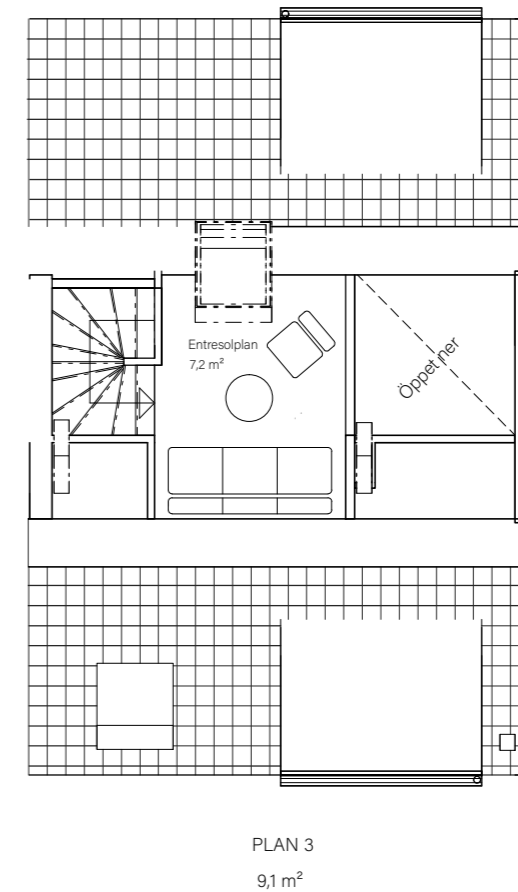

## Bostadsinformation

Parhus 1	Barsebäck 42:148
Storlek	118 m <sup>2</sup>
Antal rum	6-7 rok
Tomtstorlek	226 m <sup>2</sup>

DM	Diskmaskin
K	Kyl
F	Frys
	Inbyggnadshäll
U/M	Inbyggnadsugn/Micro
ST	Städskåp
G	Garderob
VP	Värmepump
TT	Tvättmaskin
TM	Torktumlare
FRD	Förråd