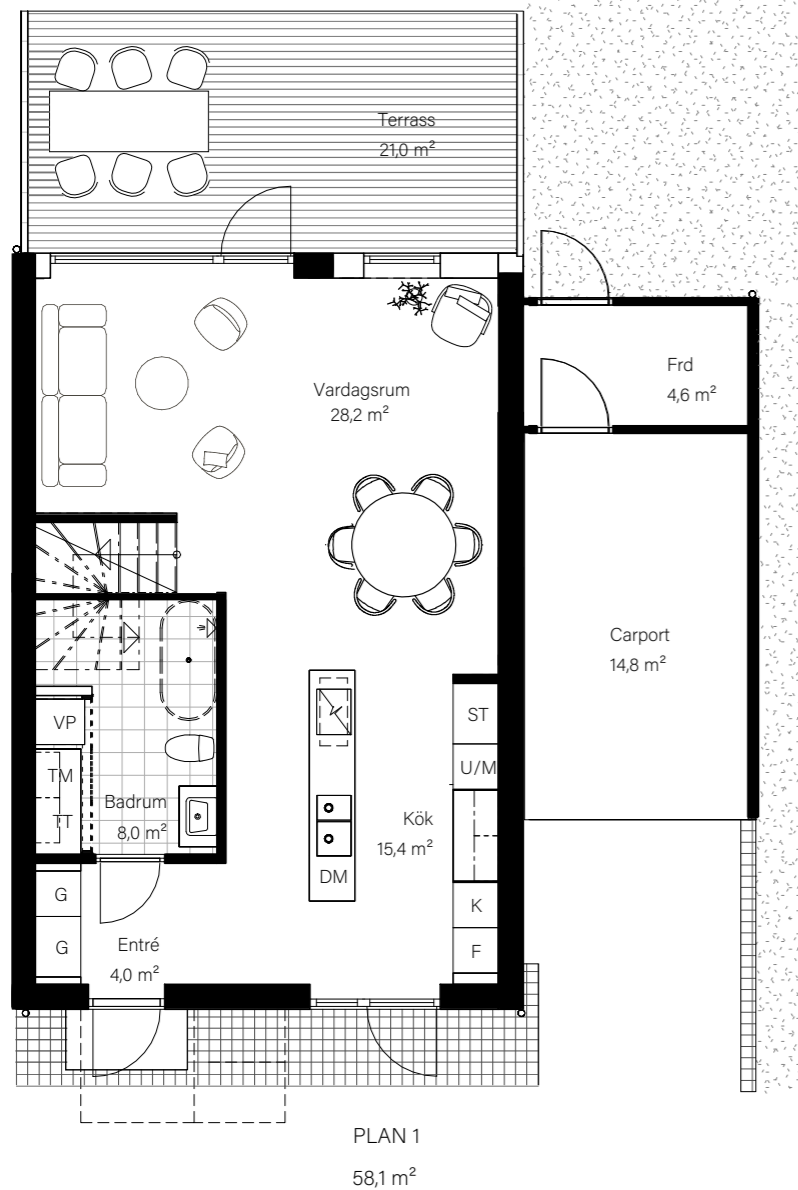

# BARSEBÄCKS ÄNGAR

## Bostadsinformation

Parhus 1	Barsebäck 42:148
Storlek	118 m <sup>2</sup>
Antal rum	6-7 rok
Tomtstorlek	226 m <sup>2</sup>

DM	Diskmaskin
K	Kyl
F	Frys
	Inbyggnadshäll
U/M	Inbyggnadsugn/Micro
ST	Städskåp
G	Garderob
VP	Värmepump
TT	Tvättmaskin
TM	Torktumlare
FRD	Förråd

## MJÖBÄCKS®

Rumshöjd varierar med lutande tak. Rätt till ändringar förbehålles.  
Ytangelser är preliminära. För exakta mått, vänligen konsultera bygglovhandlingar.

Skanna QR-koden för att komma till bostadsväljaren för exakt bostadsplacering