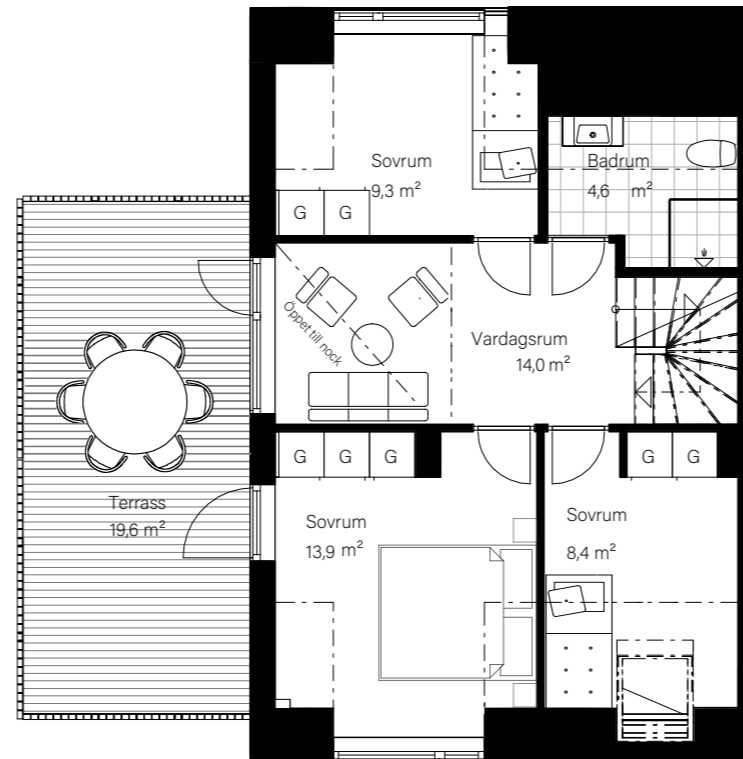

BARSEBÄCKS ÄNGAR

Bostadsinformation

Parhus 2	Barsebäck 42:151
Storlek	118 m ²
Antal rum	6-7 rok
Tomtstorlek	230 m ²

DM	Diskmaskin
K	Kyl
F	Frys
	Inbyggnadshäll
U/M	Inbyggnadsugn/Micro
ST	Städsåp
G	Garderob
VP	Värmepump
TT	Tvättmaskin
TM	Torktumlare
FRD	Förråd

MJÖBÄCKS®

Rumshöjd varierar med lutande tak. Rätt till ändringar förbehålles.
Ytangivelser är preliminära. För exakta mått, vänligen konsultera
bygglovshandlingar.

Skanna QR-koden för att komma till
bostadsväljaren för exakt bostadsplacering