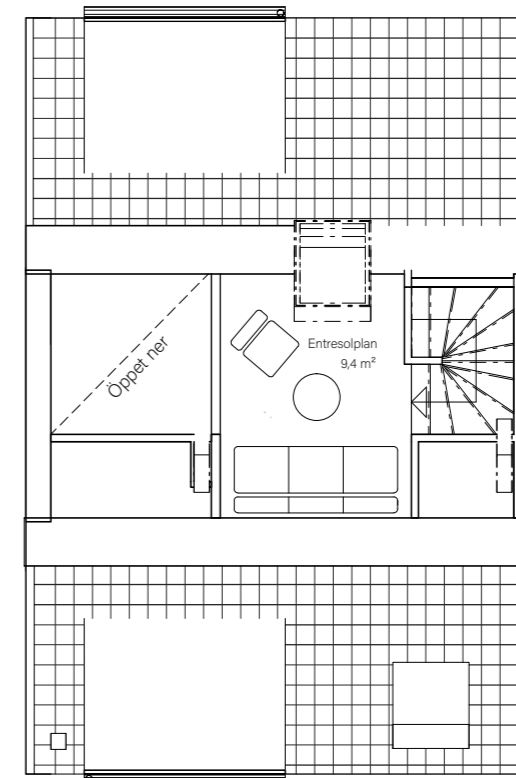

BARSEBÄCKS ÄNGAR

Bostadsinformation

Parhus 2	Barsebäck 42:151
Storlek	118 m ²
Antal rum	6-7 rok
Tomtstorlek	230 m ²

DM	Diskmaskin
K	Kyl
F	Frys
	Inbyggnadshäll
U/M	Inbyggnadsugn/Micro
ST	Städsåp
G	Garderob
VP	Värmepump
TT	Tvättmaskin
TM	Torktumlare
FRD	Förråd

MJÖBÄCKS®

Rumshöjd varierar med lutande tak. Rätt till ändringar förbehålles.
Ytangivelser är preliminära. För exakta mått, vänligen konsultera
bygglovshandlingar.

Skanna QR-koden för att komma till
bostadsväljaren för exakt bostadsplacering