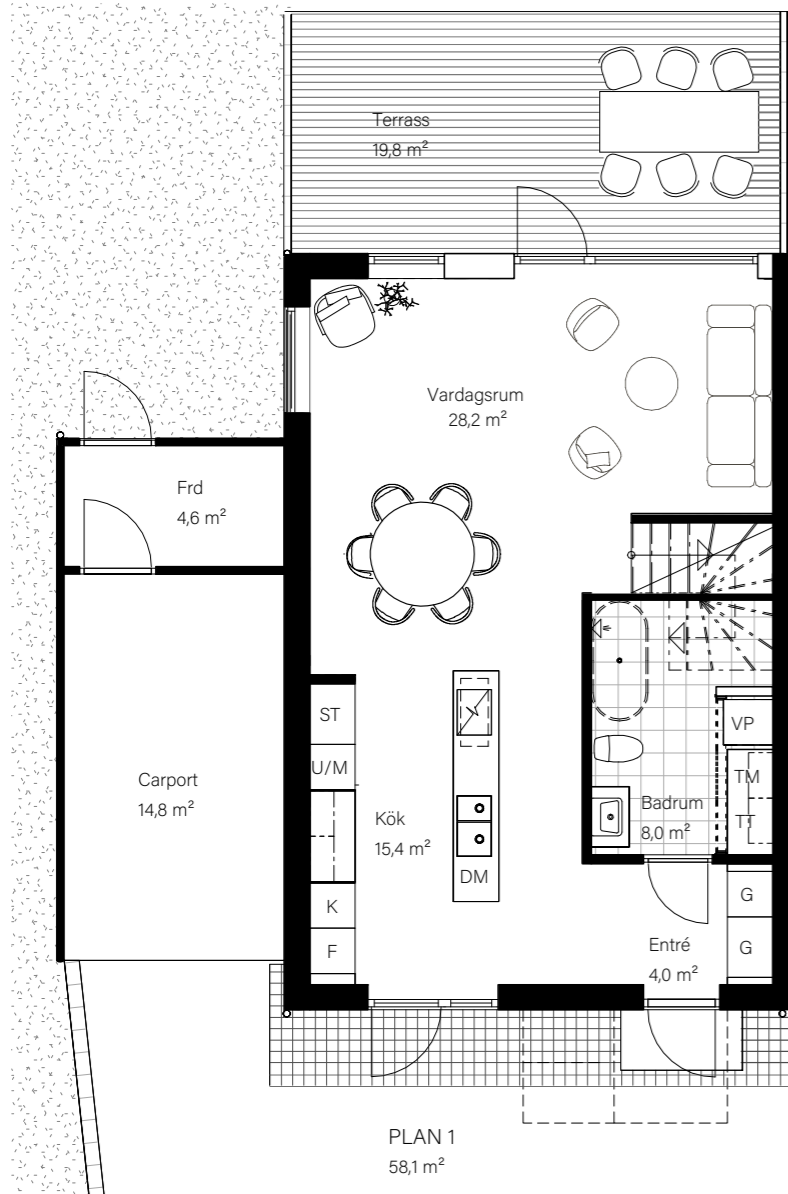

BARSEBÄCKS ÄNGAR

Bostadsinformation

Parhus 2	Barsebäck 42:151
Storlek	118 m ²
Antal rum	6-7 rok
Tomtstorlek	230 m ²

DM	Diskmaskin
K	Kyl
F	Frys
	Inbyggnadshäll
U/M	Inbyggnadsugn/Micro
ST	Städsåp
G	Garderob
VP	Värmepump
TT	Tvättmaskin
TM	Torktumlare
FRD	Förråd

MJÖBÄCKS®

Rumshöjd varierar med lutande tak. Rätt till ändringar förbehålles.
Ytangivelser är preliminära. För exakta mått, vänligen konsultera
bygglovshandlingar.

Skanna QR-koden för att komma till
bostadsväljaren för exakt bostadsplacering