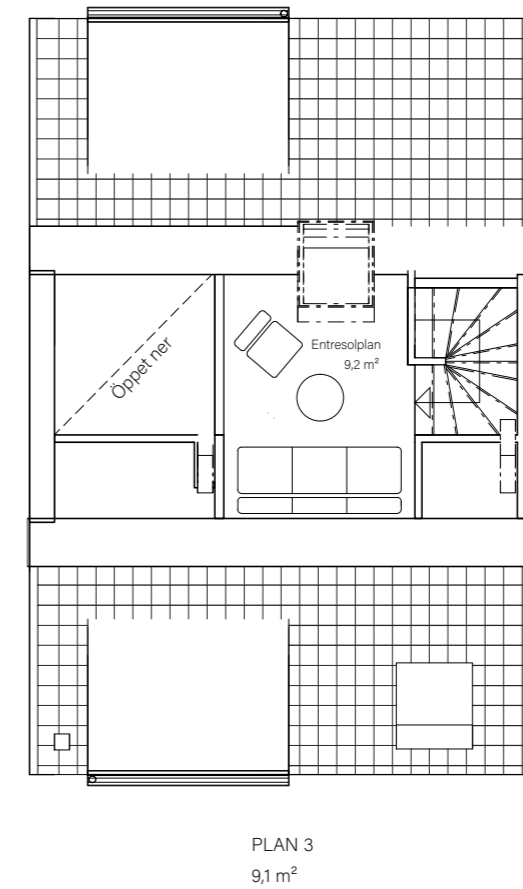

BARSEBÄCKS ÄNGAR

Bostadsinformation

Parhus 3	Barsebäck 42:149
Storlek	118 m ²
Antal rum	6-7 rok
Tomtstorlek	159 m ²

- DM Diskmaskin
- K Kyl
- F Frys
- Inbyggnadshäll
- U/M Inbyggnadsugn/Micro
- ST Städsåp
- G Garderob
- VP Värmepump
- TT Tvättmaskin
- TM Torktumlare
- FRD Förråd

MJÖBÄCKS®

Rumshöjd varierar med lutande tak. Rätt till ändringar förbehålles.
Ytångivelser är preliminära. För exakta mått, vänligen konsultera
bygglovshandlingar.

Skanna QR-koden för att komma till
bostadsväljaren för exakt bostadsplacering