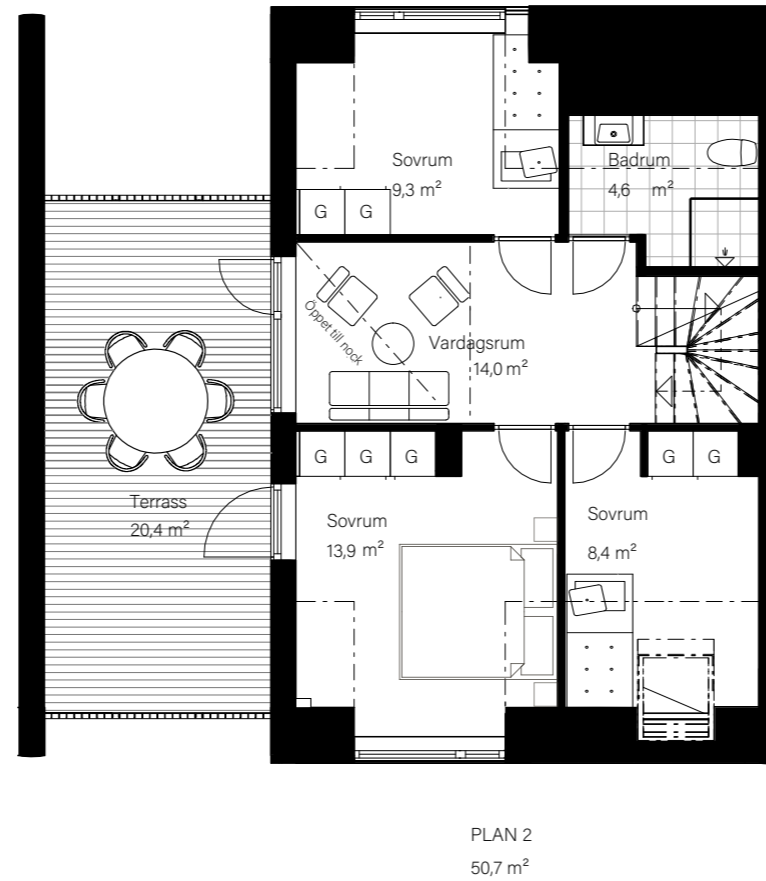

BARSEBÄCKS ÄNGAR

Bostadsinformation

Parhus 3	Barsebäck 42:149
Storlek	118 m ²
Antal rum	6-7 rok
Tomtstorlek	159 m ²

- DM Diskmaskin
- K Kyl
- F Frys
- Inbyggnadshäll
- U/M Inbyggnadsugn/Micro
- ST Städsåp
- G Garderob
- VP Värmepump
- TT Tvättmaskin
- TM Torktumlare
- FRD Förråd

MJÖBÄCKS®

Rumshöjd varierar med lutande tak. Rätt till ändringar förbehålles.
Ytångivelser är preliminära. För exakta mått, vänligen konsultera
bygglovshandlingar.

Skanna QR-koden för att komma till
bostadsväljaren för exakt bostadsplacering