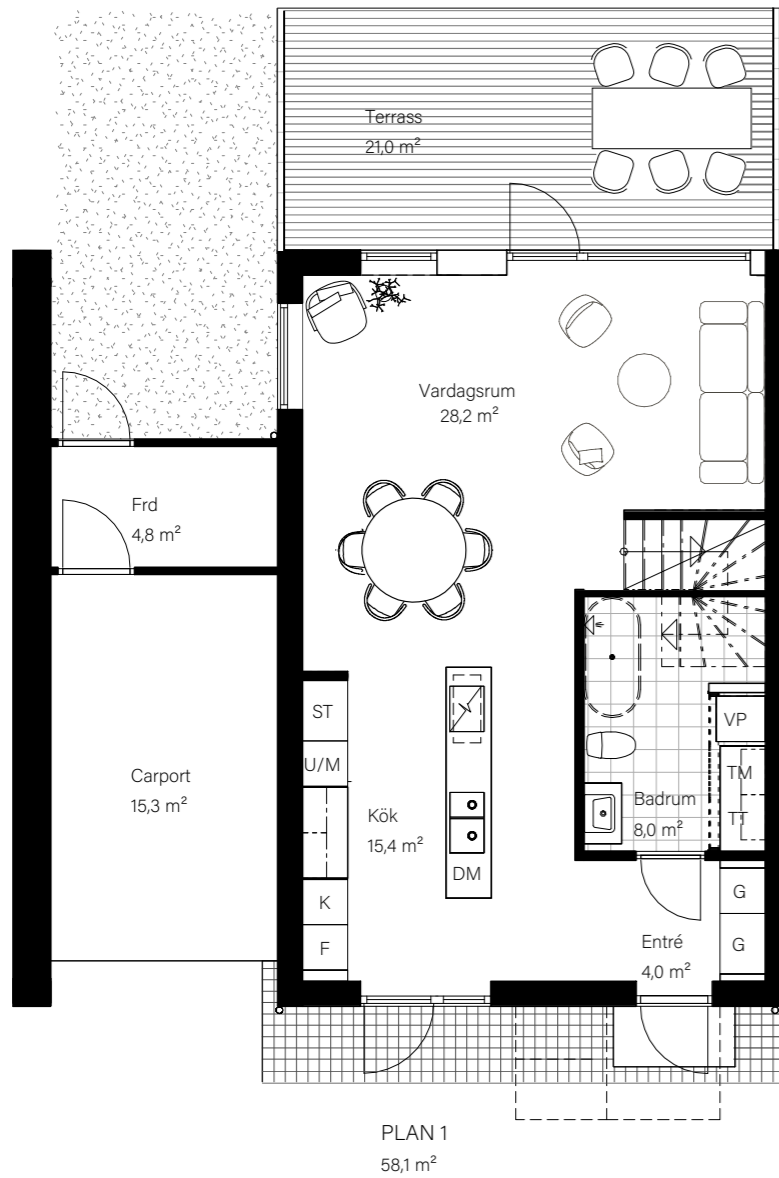

BARSEBÄCKS ÄNGAR

Bostadsinformation

Parhus 3	Barsebäck 42:149
Storlek	118 m ²
Antal rum	6-7 rok
Tomtstorlek	159 m ²

- DM Diskmaskin
- K Kyl
- F Frys
- Inbyggnadshäll
- U/M Inbyggnadsugn/Micro
- ST Städsåp
- G Garderob
- VP Värmepump
- TT Tvättmaskin
- TM Torktumlare
- FRD Förråd

MJÖBÄCKS®

Rumshöjd varierar med lutande tak. Rätt till ändringar förbehålles.
Ytångivelser är preliminära. För exakta mått, vänligen konsultera
bygglovshandlingar.

Skanna QR-koden för att komma till
bostadsväljaren för exakt bostadsplacering