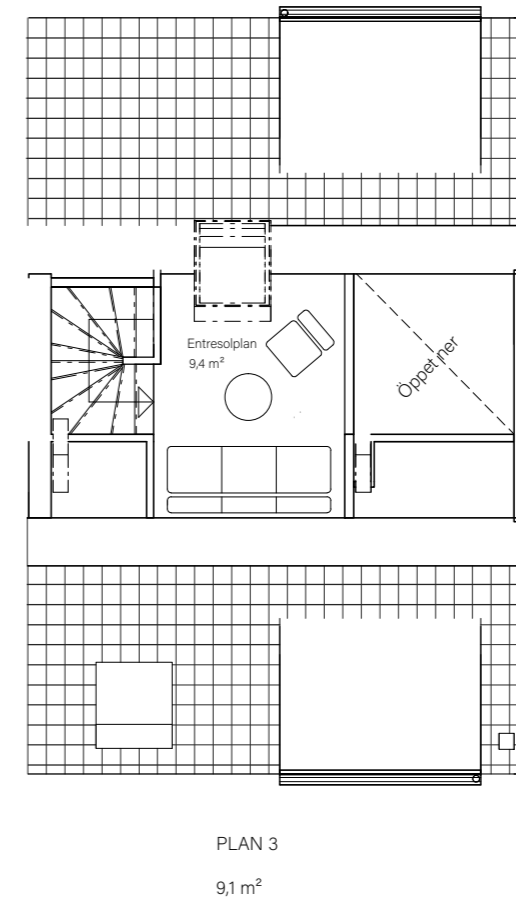

BARSEBÄCKS ÄNGAR

Bostadsinformation

Parhus 4	Barsebäck 42:152
Storlek	118 m ²
Antal rum	6-7 rok
Tomtstorlek	165 m ²

- DM Diskmaskin
- K Kyl
- F Frys
- Inbyggnadshäll
- U/M Inbyggnadsugn/Micro
- ST Städskap
- G Garderob
- VP Värmepump
- TT Tvättmaskin
- TM Torktumlare
- FRD Förråd

MJÖBÄCKS®

Rumshöjd varierar med lutande tak. Rätt till ändringar förbehålles.
Ytangivelser är preliminära. För exakta mått, vänligen konsultera
bygglovshandlingar.

Skanna QR-koden för att komma till
bostadsväljaren för exakt bostadsplacering