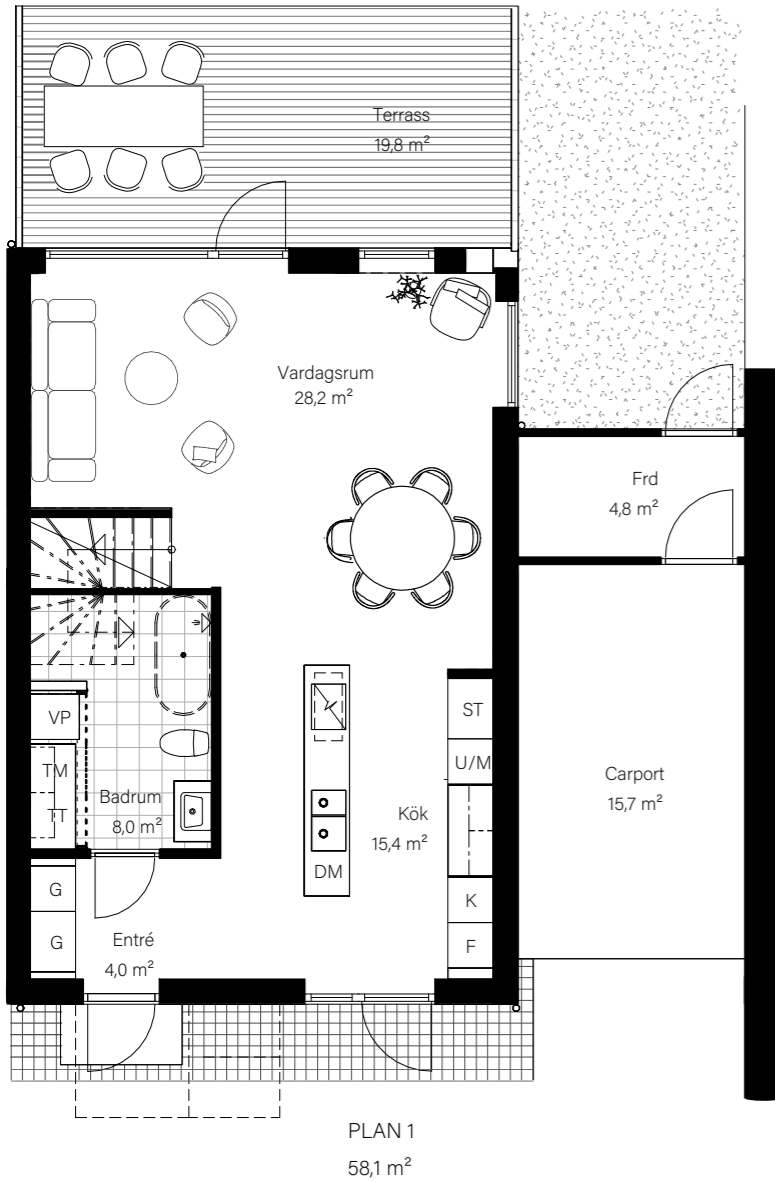

BARSEBÄCKS ÄNGAR

Bostadsinformation

Parhus 4	Barsebäck 42:152
Storlek	118 m ²
Antal rum	6-7 rok
Tomtstorlek	165 m ²

- DM Diskmaskin
- K Kyl
- F Frys
- Inbyggnadshäll
- U/M Inbyggnadsugn/Micro
- ST Städskap
- G Garderob
- VP Värmepump
- TT Tvättmaskin
- TM Torktumlare
- FRD Förråd

MJÖBÄCKS®

Rumshöjd varierar med lutande tak. Rätt till ändringar förbehålles.
Ytangivelser är preliminära. För exakta mått, vänligen konsultera
bygglovshandlingar.

Skanna QR-koden för att komma till
bostadsväljaren för exakt bostadsplacering