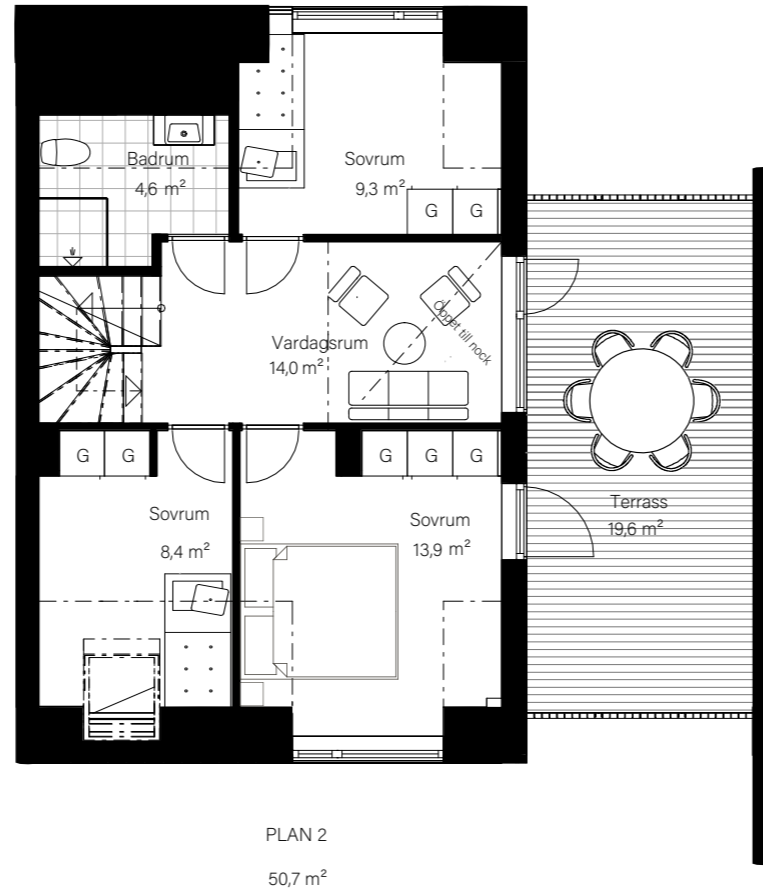

BARSEBÄCKS ÄNGAR

Bostadsinformation

Parhus 4	Barsebäck 42:152
Storlek	118 m ²
Antal rum	6-7 rok
Tomtstorlek	165 m ²

- DM Diskmaskin
- K Kyl
- F Frys
- Inbyggnadshäll
- U/M Inbyggnadsugn/Micro
- ST Städskap
- G Garderob
- VP Värmepump
- TT Tvättmaskin
- TM Torktumlare
- FRD Förråd

MJÖBÄCKS®

Rumshöjd varierar med lutande tak. Rätt till ändringar förbehålles.
Ytangivelser är preliminära. För exakta mått, vänligen konsultera
bygglovshandlingar.

Skanna QR-koden för att komma till
bostadsväljaren för exakt bostadsplacering