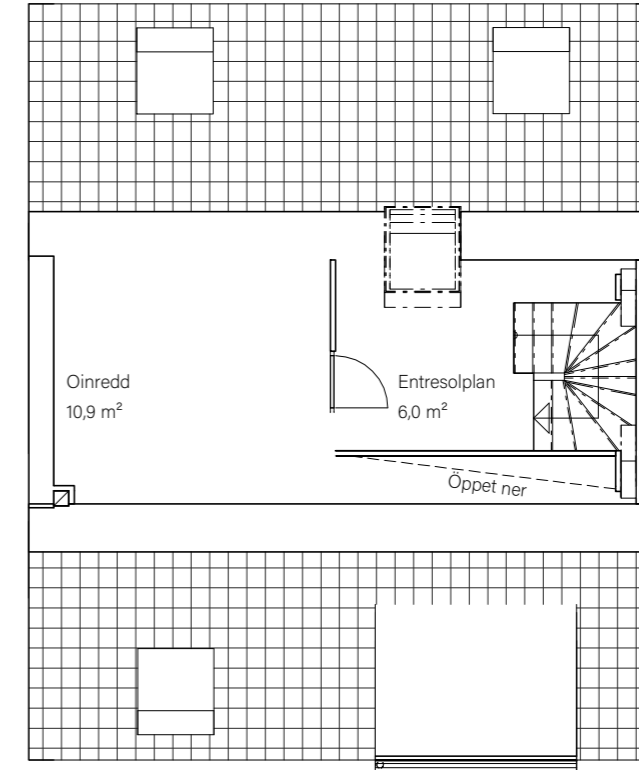

## Bostadsinformation

Villa 5	Barsebäck 42:150
Storlek	147,7 m <sup>2</sup>
Antal rum	6-7 rok
Tomtstorlek	189 m <sup>2</sup>

Plan 1  
73 m<sup>2</sup>

Plan 2  
64,8 m<sup>2</sup>

Plan 3  
9,9 m<sup>2</sup>