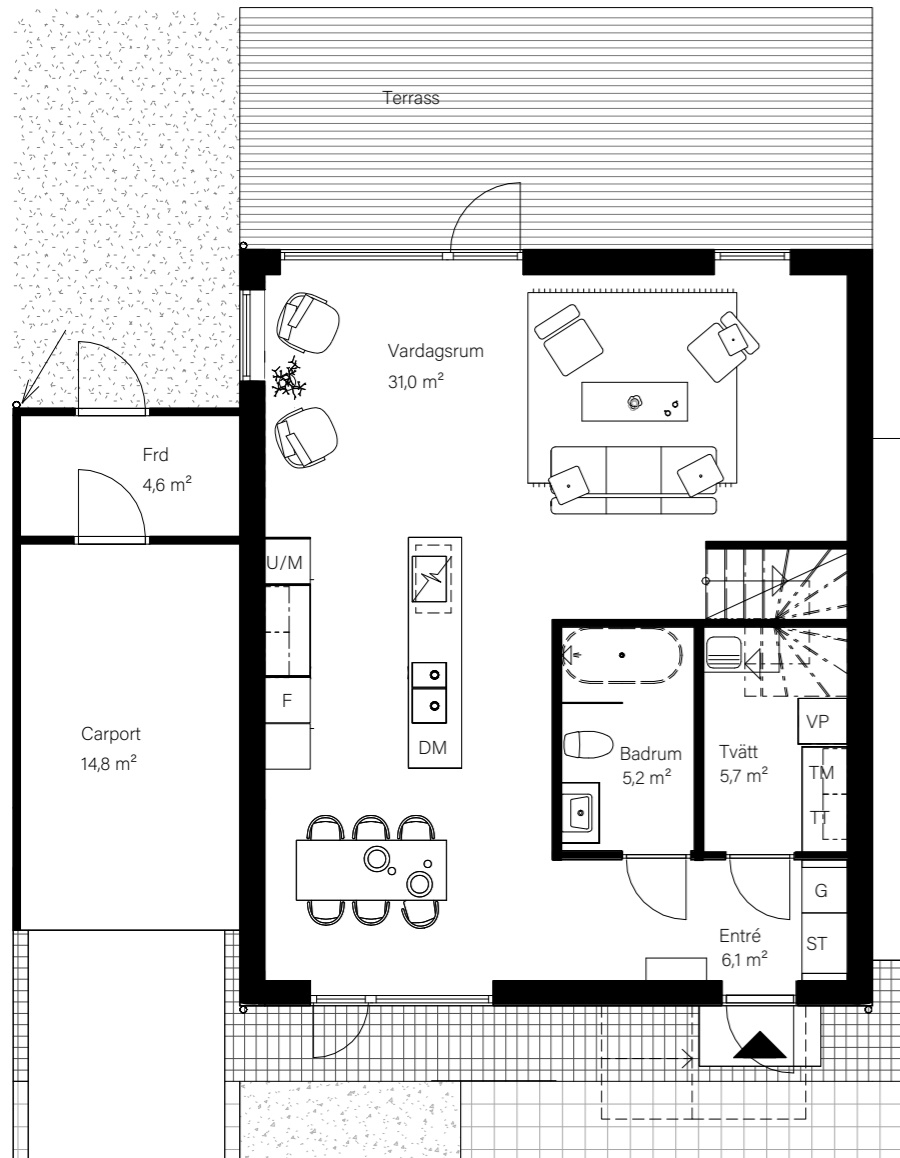

# BARSEBÄCKS ÄNGAR

## Bostadsinformation

Villa 5	Barsebäck 42:150
Storlek	147,7 m <sup>2</sup>
Antal rum	6-7 rok
Tomtstorlek	189 m <sup>2</sup>

Plan 1  
73 m<sup>2</sup>

Plan 2  
64,8 m<sup>2</sup>

Plan 3  
9,9 m<sup>2</sup>

- DM Diskmaskin
- K Kyl
- F Frys
- Inbyggnadshäll
- U/M Inbyggnadsugn/Micro
- ST Städsåp
- G Garderob
- VP Värmepump
- TT Tvättmaskin
- TM Torktumlare
- FRD Förråd

0 1 2 3 4 5 METER

SKALA 1:100