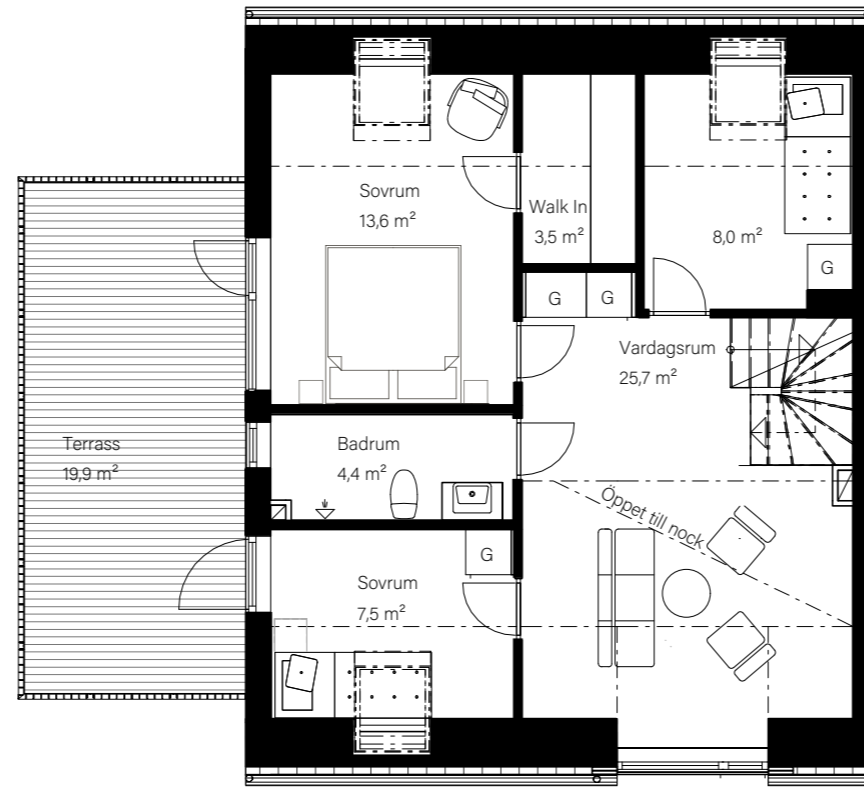

## Bostadsinformation

Villa 5	Barsebäck 42:150
Storlek	147,7 m <sup>2</sup>
Antal rum	6-7 rok
Tomtstorlek	189 m <sup>2</sup>

Plan 1  
73 m<sup>2</sup>

Plan 2  
64,8 m<sup>2</sup>

Plan 3  
9,9 m<sup>2</sup>

- DM Diskmaskin
- K Kyl
- F Frys
- Inbyggnadshäll
- U/M Inbyggnadsugn/Micro
- ST Städsåp
- G Garderob
- VP Värmepump
- TT Tvättmaskin
- TM Torktumlare
- FRD Förråd

0 1 2 3 4 5 METER

SKALA 1:100