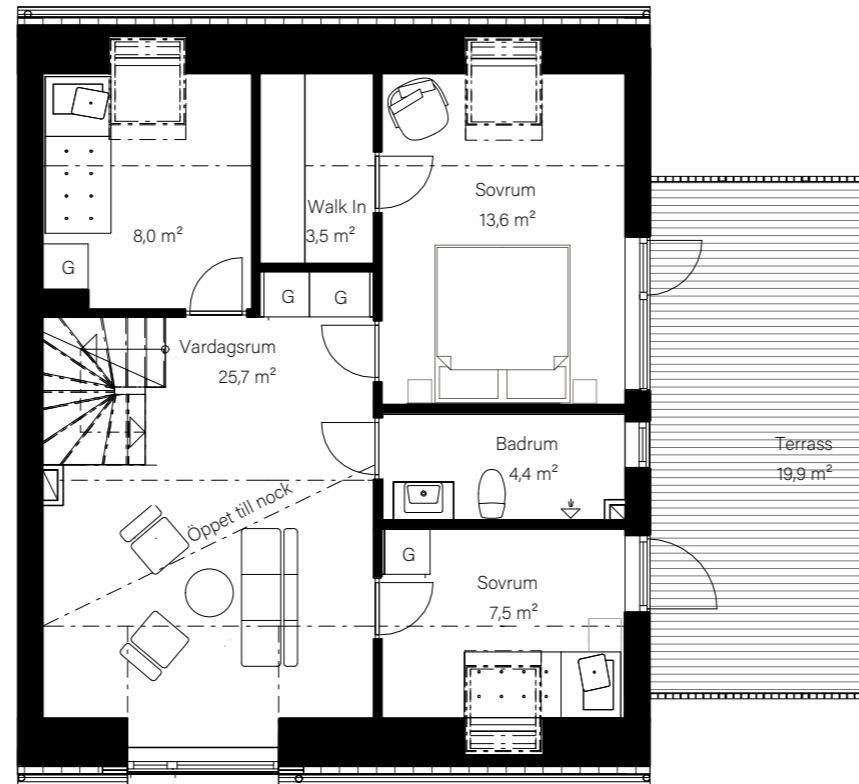

## Bostadsinformation

Villa 6	Barsebäck 42:153
Storlek	147,7 m <sup>2</sup>
Antal rum	6-7 rok
Tomtstorlek	209 m <sup>2</sup>

- DM Diskmaskin
- K Kyl
- F Frys
- Inbyggnadshäll
- U/M Inbyggnadsugn/Micro
- ST Städsåp
- G Garderob
- VP Värmepump
- TT Tvättmaskin
- TM Torktumlare
- FRD Förråd

0 1 2 3 4 5 METER  
SKALA 1:100