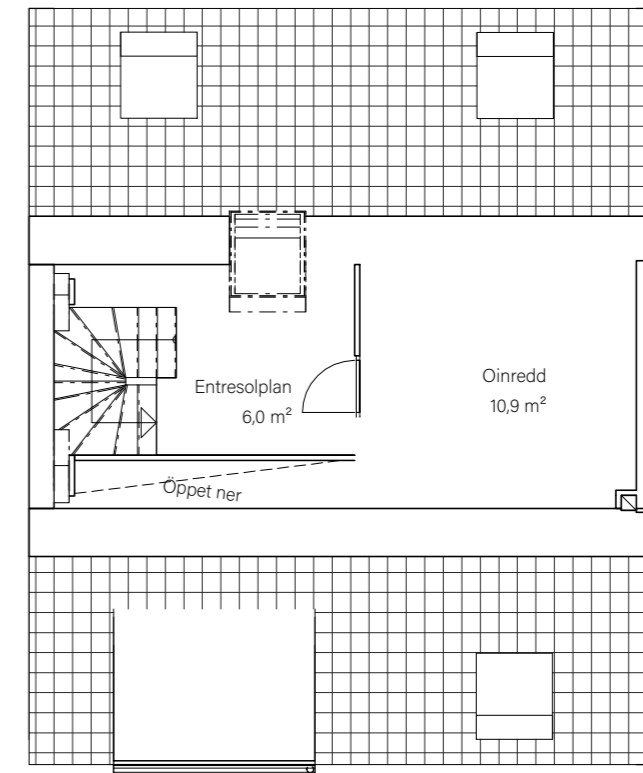

## Bostadsinformation

Villa 6	Barsebäck 42:153
Storlek	147,7 m <sup>2</sup>
Antal rum	6-7 rok
Tomtstorlek	209 m <sup>2</sup>

- DM Diskmaskin
- K Kyl
- F Frys
- Inbyggnadshäll
- U/M Inbyggnadsugn/Micro
- ST Städsåp
- G Garderob
- VP Värmepump
- TT Tvättmaskin
- TM Torktumlare
- FRD Förråd

0 1 2 3 4 5 METER  
SKALA 1:100