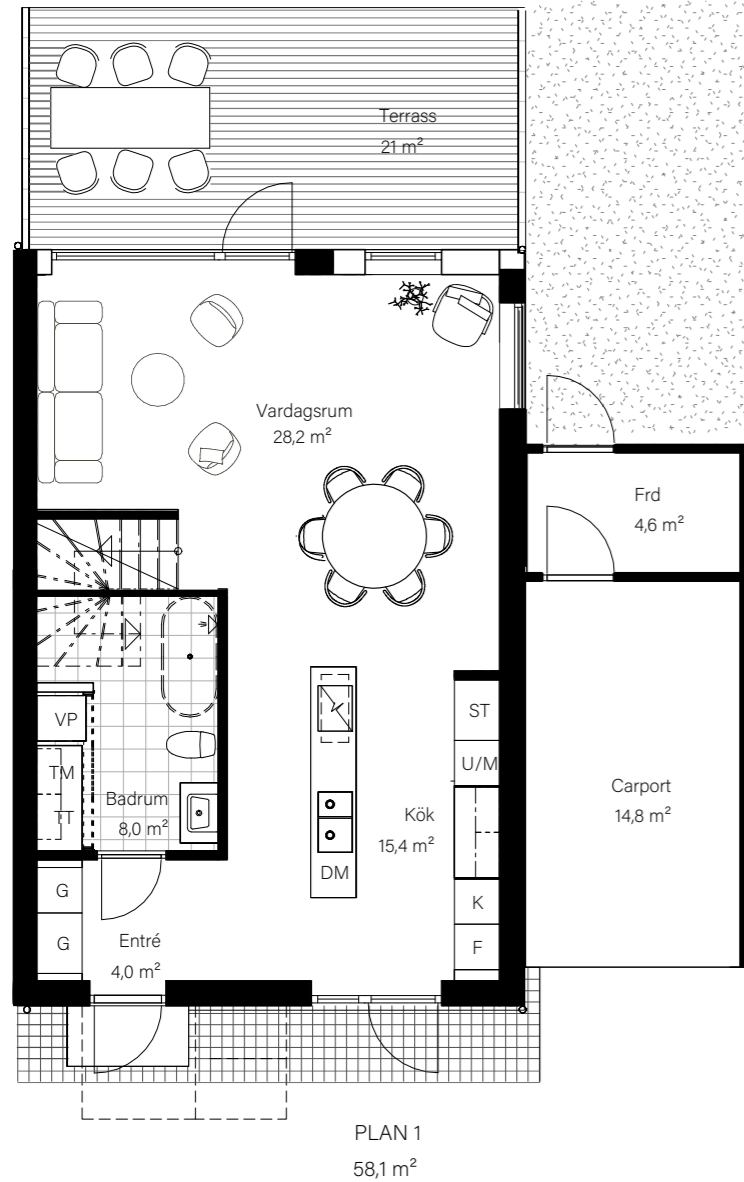

# BARSEBÄCKS ÄNGAR

## Bostadsinformation

Parhus 7	Barsebäck 42:154
Storlek	118 m <sup>2</sup>
Antal rum	6-7 rok
Tomtstorlek	161 m <sup>2</sup>

PLAN 2  
50,7 m<sup>2</sup>

PLAN 3  
9,4 m<sup>2</sup>

- DM Diskmaskin
- K Kyl
- F Frys
- Inbyggnadshäll
- U/M Inbyggnadsugn/Micro
- ST Städsåp
- G Garderob
- VP Värmepump
- TT Tvättmaskin
- TM Torktumlare
- FRD Förråd

## MJÖBÄCKS®

Rumshöjd varierar med lutande tak. Rätt till ändringar förbehålles.  
Ytangelser är preliminära. För exakta mått, vänligen konsultera bygglovshandlingar.

Skanna QR-koden för att komma till bostadsväljaren för exakt bostadsplacering