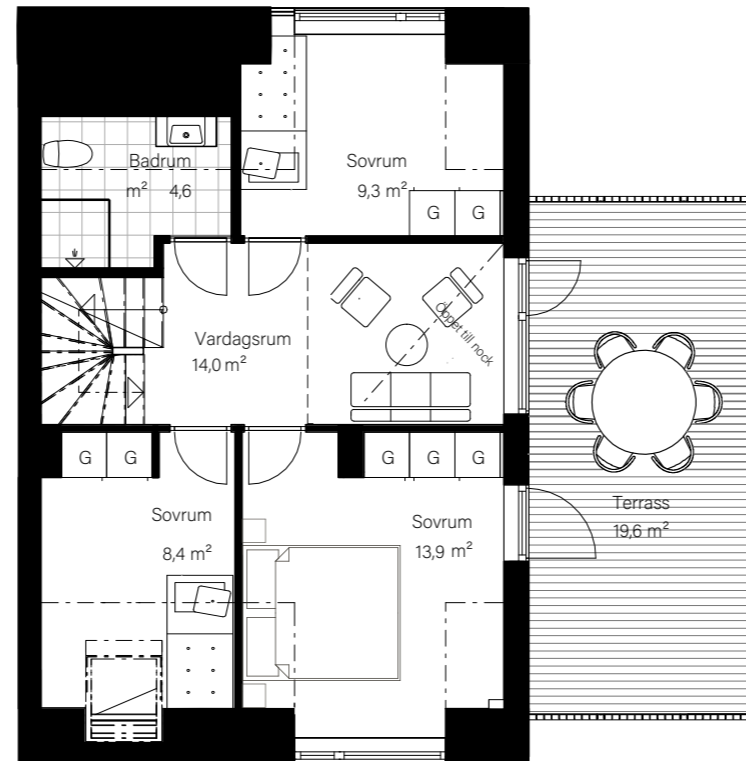

## Bostadsinformation

Parhus 7	Barsebäck 42:154
Storlek	118 m <sup>2</sup>
Antal rum	6-7 rok
Tomtstorlek	161 m <sup>2</sup>

PLAN 2  
50,7 m<sup>2</sup>

PLAN 3  
9,4 m<sup>2</sup>

- DM Diskmaskin
- K Kyl
- F Frys
- Inbyggnadshäll
- U/M Inbyggnadsugn/Micro
- ST Städsåp
- G Garderob
- VP Värmepump
- TT Tvättmaskin
- TM Torktumlare
- FRD Förråd