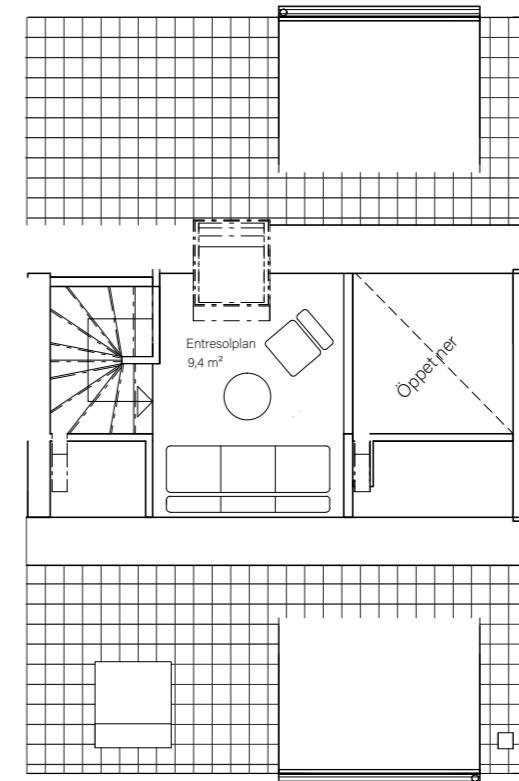

## Bostadsinformation

Parhus 7	Barsebäck 42:154
Storlek	118 m <sup>2</sup>
Antal rum	6-7 rok
Tomtstorlek	161 m <sup>2</sup>

PLAN 2  
50,7 m<sup>2</sup>

PLAN 3  
9,4 m<sup>2</sup>

- DM Diskmaskin
- K Kyl
- F Frys
- Inbyggnadshäll
- U/M Inbyggnadsugn/Micro
- ST Städsåp
- G Garderob
- VP Värmepump
- TT Tvättmaskin
- TM Torktumlare
- FRD Förråd

## MJÖBÄCKS®

Rumshöjd varierar med lutande tak. Rätt till ändringar förbehålles.  
Ytangelser är preliminära. För exakta mått, vänligen konsultera bygglovshandlingar.

Skanna QR-koden för att komma till bostadsväljaren för exakt bostadsplacering